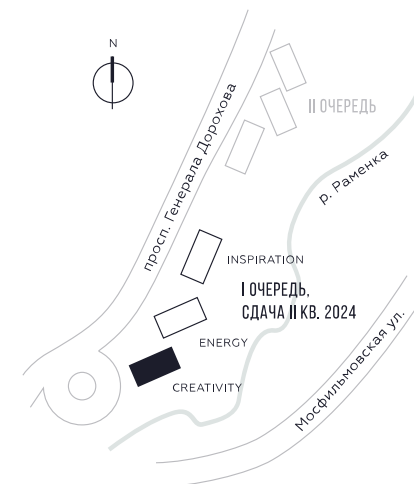

КВАРТИРА №130
КОРПУС CREATIVITY

1 СПАЛЬНЯ

ЭТАЖ

12

ПЛОЩАДЬ

53.8 КВ. М

СТОИМОСТЬ

22 774 347 РУБ.

ВИДЫ
ПР-Т ГЕНЕРАЛА ДОРОХОВА
ДОЛИНА РЕКИ РАМЕНКИ

WILL TOWERS. Я БУДУ.

КВАРТИРА №130
КОРПУС CREATIVITY

1 СПАЛЬНЯ

ЭТАЖ

12

ПЛОЩАДЬ

53.8 кв. м

СТОИМОСТЬ

22 774 347 руб.

ВИДЫ
ПР-Т ГЕНЕРАЛА ДОРОХОВА
ДОЛИНА РЕКИ РАМЕНКИ

ЖДЕМ ВАС В ОФИСЕ ПРОДАЖ ПО АДРЕСУ: МОСКВА, ЗАО, РАМЕНКИ, ПРОСПЕКТ ГЕНЕРАЛА ДОРОХОВА.
КОЛЛ-ЦЕНТР РАБОТАЕТ ЕЖЕДНЕВНО С 9:00 ДО 21:00