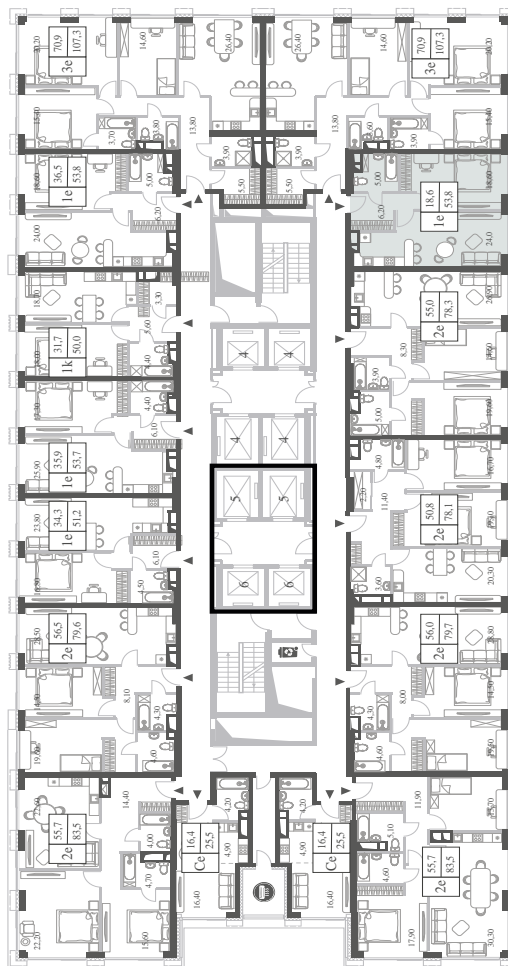

КВАРТИРА №130
КОРПУС CREATIVITY

1 СПАЛЬНЯ

ЭТАЖ

12

ПЛОЩАДЬ

53.8 КВ. М

СТОИМОСТЬ

22 774 347 РУБ.

ВИДЫ
ПР-Т ГЕНЕРАЛА ДОРОХОВА
ДОЛИНА РЕКИ РАМЕНКИ

WILL TOWERS. Я БУДУ.

КВАРТИРА №130
КОРПУС CREATIVITY

1 СПАЛЬНЯ

ЭТАЖ

12

ПЛОЩАДЬ

53.8 кв. м

СТОИМОСТЬ

22 774 347 руб.

ВИДЫ
ПР-Т ГЕНЕРАЛА ДОРОХОВА
ДОЛИНА РЕКИ РАМЕНКИ

ЖДЕМ ВАС В ОФИСЕ ПРОДАЖ ПО АДРЕСУ: МОСКВА, ЗАО, РАМЕНКИ, ПРОСПЕКТ ГЕНЕРАЛА ДОРОХОВА.
КОЛЛ-ЦЕНТР РАБОТАЕТ ЕЖЕДНЕВНО С 9:00 ДО 21:00