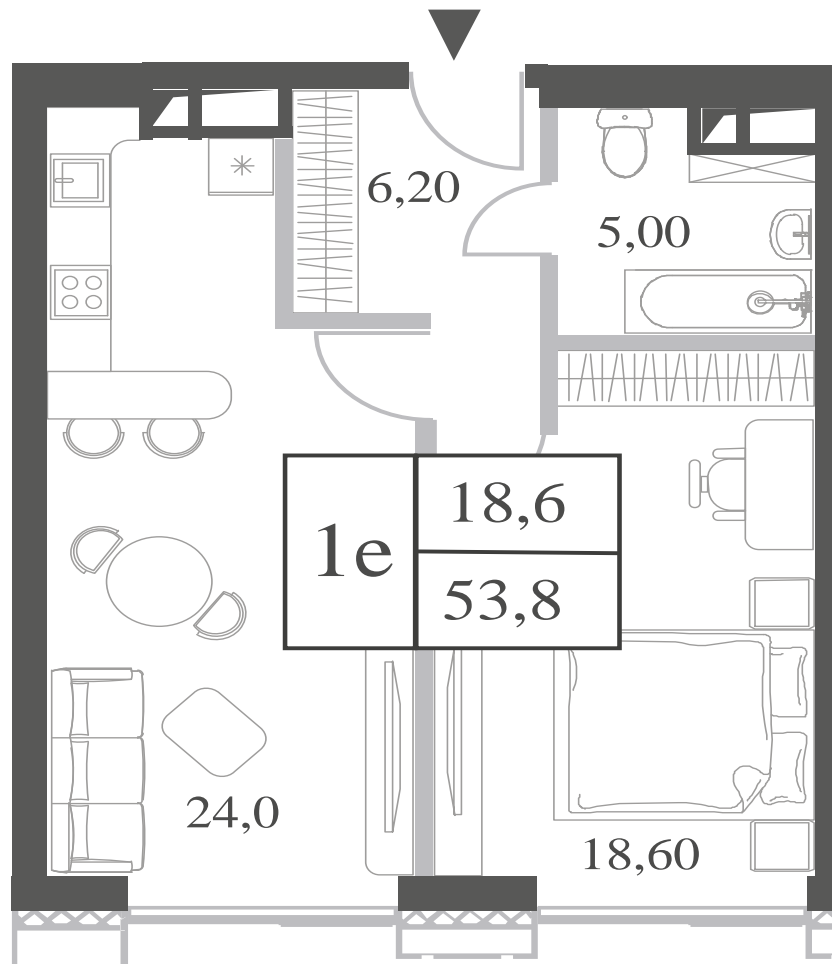

КВАРТИРА №130
КОРПУС CREATIVITY

1 СПАЛЬНЯ

ЭТАЖ

12

ПЛОЩАДЬ

53.8 КВ. М

СТОИМОСТЬ

22 774 347 РУБ.

ВИДЫ
ПР-Т ГЕНЕРАЛА ДОРОХОВА
ДОЛИНА РЕКИ РАМЕНКИ

WILL TOWERS. Я БУДУ.

КВАРТИРА №130
КОРПУС CREATIVITY

1 СПАЛЬНЯ

ЭТАЖ

12

ПЛОЩАДЬ

53.8 кв. м