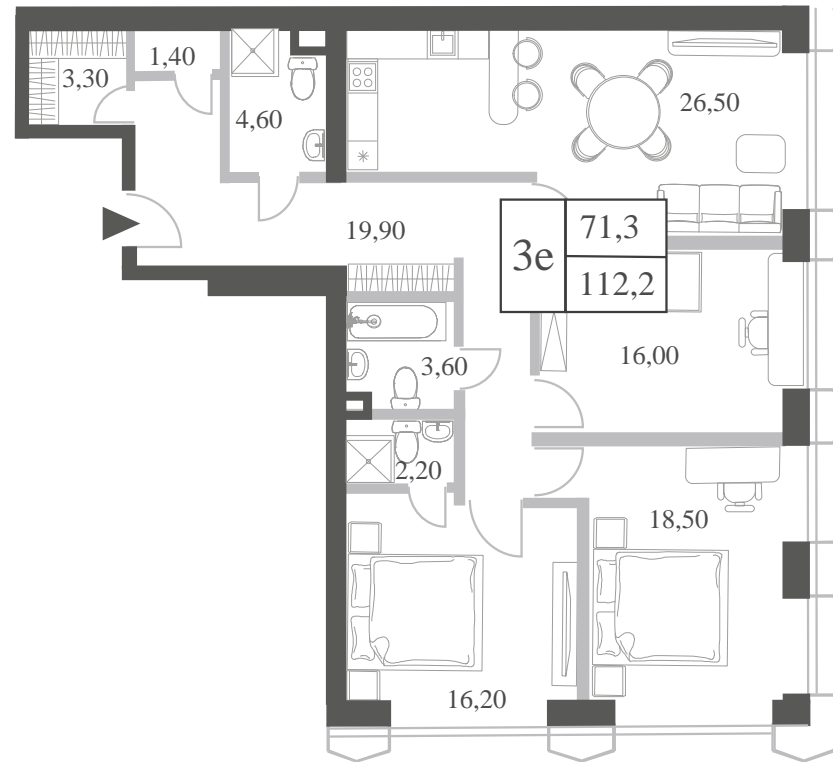

WILL TOWERS. Я БУДУ.

КВАРТИРА №1300
КОРПУС INSPIRATION

3 СПАЛЬНИ

ЭТАЖ

3

ПЛОЩАДЬ

111.3 КВ. М

СТОИМОСТЬ

38 102 219 РУБ.

ВИДЫ

ПР-Т ГЕНЕРАЛА ДОРОХОВА
ДОЛИНА РЕКИ РАМЕНКИ