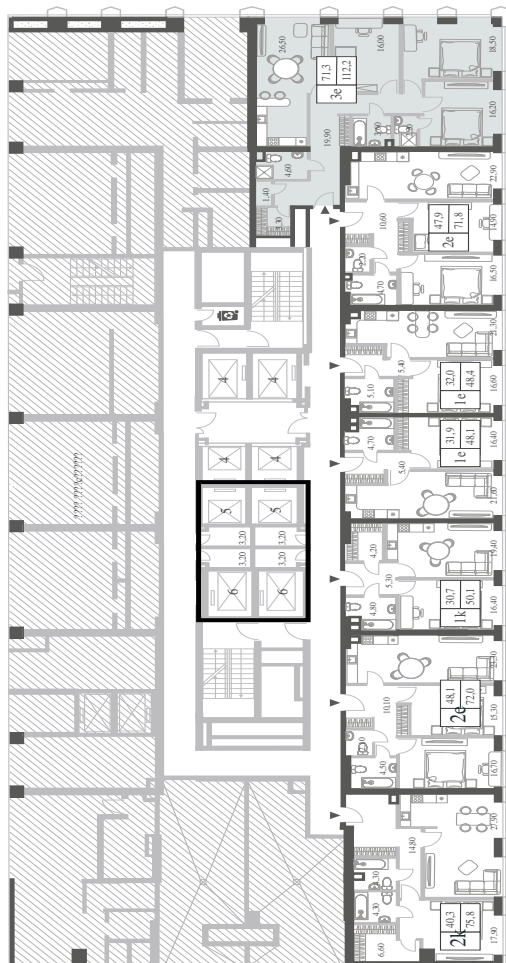

WILL TOWERS. Я БУДУ.

КВАРТИРА №1300
КОРПУС INSPIRATION

3 СПАЛЬНИ

ЭТАЖ

3

ПЛОЩАДЬ

111.3 кв. м

СТОИМОСТЬ

38 102 219 руб.

ВИДЫ
ПР-Т ГЕНЕРАЛА ДОРОХОВА
ДОЛИНА РЕКИ РАМЕНКИ