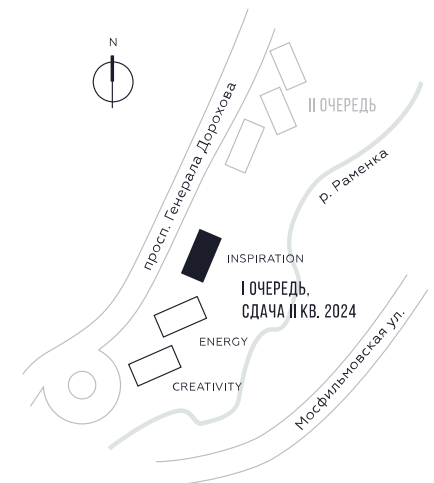

WILL TOWERS. Я БУДУ.

КВАРТИРА №1300  
КОРПУС INSPIRATION

3 СПАЛЬНИ

ЭТАЖ

3

ПЛОЩАДЬ

111.3 КВ. М

СТОИМОСТЬ

38 102 219 РУБ.

ВИДЫ

ПР-Т ГЕНЕРАЛА ДОРОХОВА  
ДОЛИНА РЕКИ РАМЕНКИ

ЖДЕМ ВАС В ОФИСЕ ПРОДАЖ ПО АДРЕСУ: МОСКВА, ЗАО, РАМЕНКИ, ПРОСПЕКТ ГЕНЕРАЛА ДОРОХОВА.  
КОЛЛ-ЦЕНТР РАБОТАЕТ ЕЖЕДНЕВНО С 9:00 ДО 21:00

+7 495 023 26 52