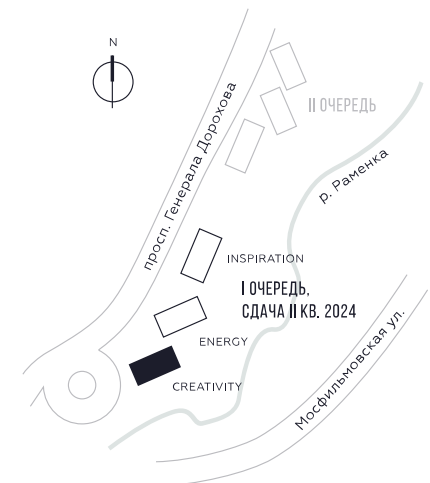

КВАРТИРА №131
КОРПУС CREATIVITY

ВИДЫ
ПР-Т ГЕНЕРАЛА ДОРОХОВА
ДОЛИНА РЕКИ РАМЕНКИ

2 СПАЛЬНИ

ЭТАЖ

12

ПЛОЩАДЬ

78.3

КВ. М

СТОИМОСТЬ

29 518 943

РУБ.

ЖДЕМ ВАС В ОФИСЕ ПРОДАЖ ПО АДРЕСУ: МОСКВА, ЗАО, РАМЕНКИ, ПРОСПЕКТ ГЕНЕРАЛА ДОРОХОВА.
КОЛЛ-ЦЕНТР РАБОТАЕТ ЕЖЕДНЕВНО С 9:00 ДО 21:00

+7 495 023 26 52