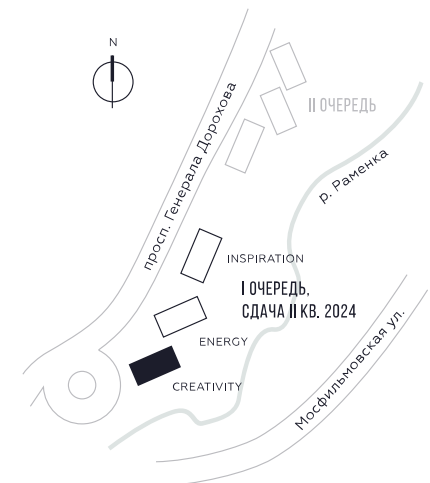

КВАРТИРА №131  
КОРПУС CREATIVITY

ВИДЫ  
ПР-Т ГЕНЕРАЛА ДОРОХОВА  
ДОЛИНА РЕКИ РАМЕНКИ

СТОИМОСТЬ

29 518 943 РУБ.

ВИДЫ

ПР-Т ГЕНЕРАЛА ДОРОХОВА

ДОЛИНА РЕКИ РАМЕНКИ

ЖДЕМ ВАС В ОФИСЕ ПРОДАЖ ПО АДРЕСУ: МОСКВА, ЗАО, РАМЕНКИ, ПРОСПЕКТ ГЕНЕРАЛА ДОРОХОВА.  
КОЛЛ-ЦЕНТР РАБОТАЕТ ЕЖЕДНЕВНО С 9:00 ДО 21:00