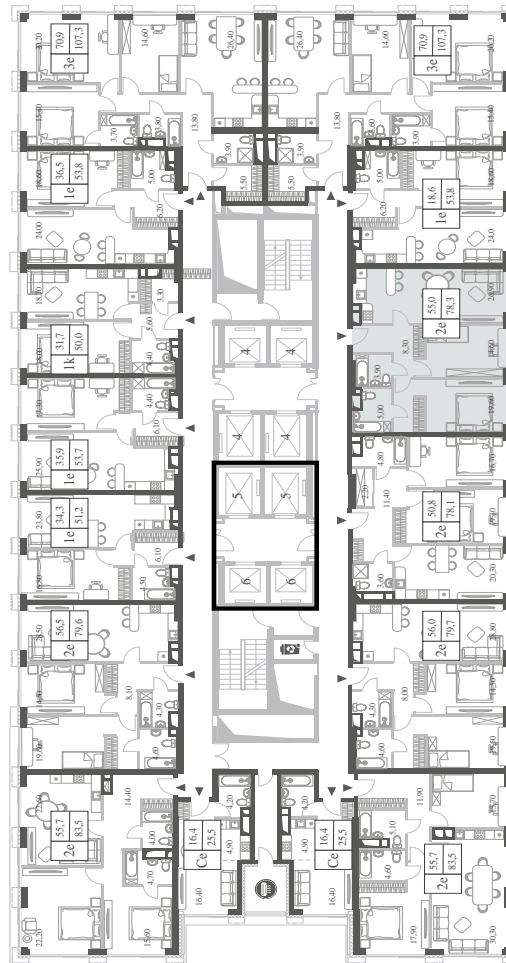

WILL TOWERS. Я БУДУ.

КВАРТИРА №131
КОРПУС CREATIVITY

2 СПАЛЬНИ

ЭТАЖ

12

ПЛОЩАДЬ

78.3 КВ. М

СТОИМОСТЬ

29 518 943 РУБ.

ВИДЫ

ПР-Т ГЕНЕРАЛА ДОРОХОВА

ДОЛИНА РЕКИ РАМЕНКИ