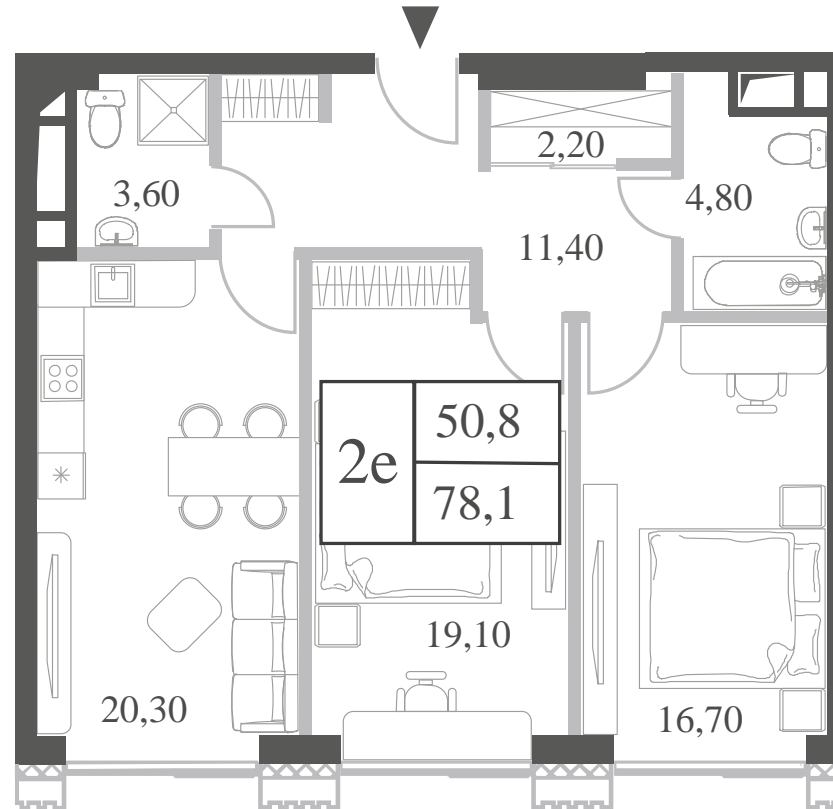

WILL TOWERS. Я БУДУ.

КВАРТИРА №132
КОРПУС CREATIVITY

2 СПАЛЬНИ

ЭТАЖ

12

ПЛОЩАДЬ

78.1 КВ. М

СТОИМОСТЬ

30 012 580 РУБ.

ВИДЫ

ПР-Т ГЕНЕРАЛА ДОРОХОВА

ДОЛИНА РЕКИ РАМЕНКИ