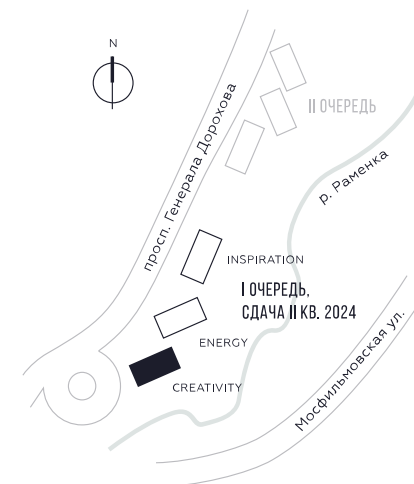

WILL TOWERS. Я БУДУ.

КВАРТИРА №132
КОРПУС CREATIVITY

2 СПАЛЬНИ

ЭТАЖ

12

ПЛОЩАДЬ

78.1 КВ. М

СТОИМОСТЬ

30 012 580 РУБ.

ВИДЫ

ПР-Т ГЕНЕРАЛА ДОРОХОВА

ДОЛИНА РЕКИ РАМЕНКИ

ЖДЕМ ВАС В ОФИСЕ ПРОДАЖ ПО АДРЕСУ: МОСКВА, ЗАО, РАМЕНКИ, ПРОСПЕКТ ГЕНЕРАЛА ДОРОХОВА.
КОЛЛ-ЦЕНТР РАБОТАЕТ ЕЖЕДНЕВНО С 9:00 ДО 21:00

+7 495 023 26 52