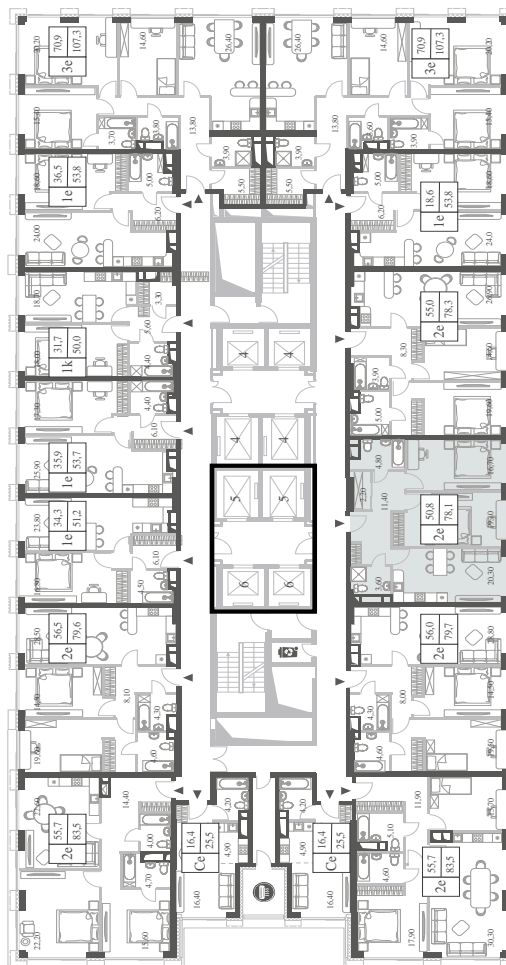

WILL TOWERS. Я БУДУ.

КВАРТИРА №132
КОРПУС CREATIVITY

2 СПАЛЬНИ

ЭТАЖ

12

ПЛОЩАДЬ

78.1 КВ. М

СТОИМОСТЬ

30 012 580 РУБ.

ВИДЫ
ПР-Т ГЕНЕРАЛА ДОРОХОВА
ДОЛИНА РЕКИ РАМЕНКИ