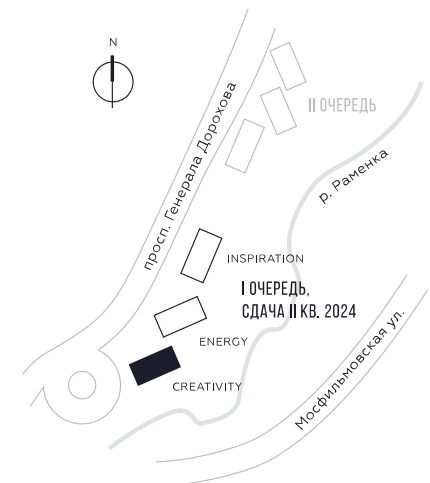

WILL TOWERS. Я БУДУ.

КВАРТИРА №132
КОРПУС CREATIVITY

2 СПАЛЬНИ

ЭТАЖ

12

ПЛОЩАДЬ

78.1 КВ. М

СТОИМОСТЬ

30 012 580 РУБ.

ВИДЫ

ПР-Т ГЕНЕРАЛА ДОРОХОВА

ДОЛИНА РЕКИ РАМЕНКИ

ЖДЕМ ВАС В ОФИСЕ ПРОДАЖ ПО АДРЕСУ: МОСКВА, ЗАО, РАМЕНКИ, ПРОСПЕКТ ГЕНЕРАЛА ДОРОХОВА.
КОЛЛ-ЦЕНТР РАБОТАЕТ ЕЖЕДНЕВНО С 9:00 ДО 21:00

+7 495 023 26 52