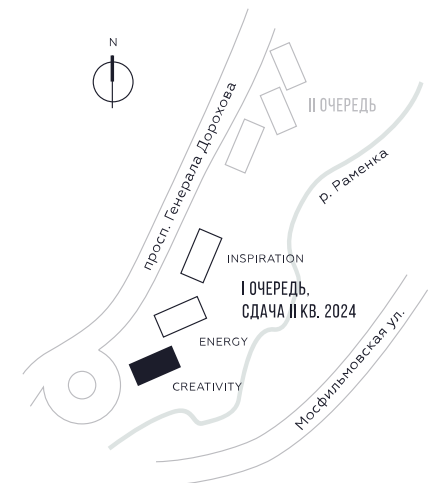

КВАРТИРА №133
КОРПУС CREATIVITY

2 СПАЛЬНИ

ЭТАЖ

12

ПЛОЩАДЬ

79.7 КВ. М

СТОИМОСТЬ

30 559 291 РУБ.

ВИДЫ

ПР-Т ГЕНЕРАЛА ДОРОХОВА
ДОЛИНА РЕКИ РАМЕНКИ

WILL TOWERS. Я БУДУ.

КВАРТИРА №133
КОРПУС CREATIVITY

2 СПАЛЬНИ

ЭТАЖ

12

ПЛОЩАДЬ

79.7 КВ. М

СТОИМОСТЬ

30 559 291 РУБ.

ВИДЫ
ПР-Т ГЕНЕРАЛА ДОРОХОВА
ДОЛИНА РЕКИ РАМЕНКИ

ЖДЕМ ВАС В ОФИСЕ ПРОДАЖ ПО АДРЕСУ: МОСКВА, ЗАО, РАМЕНКИ, ПРОСПЕКТ ГЕНЕРАЛА ДОРОХОВА.
КОЛЛ-ЦЕНТР РАБОТАЕТ ЕЖЕДНЕВНО С 9:00 ДО 21:00