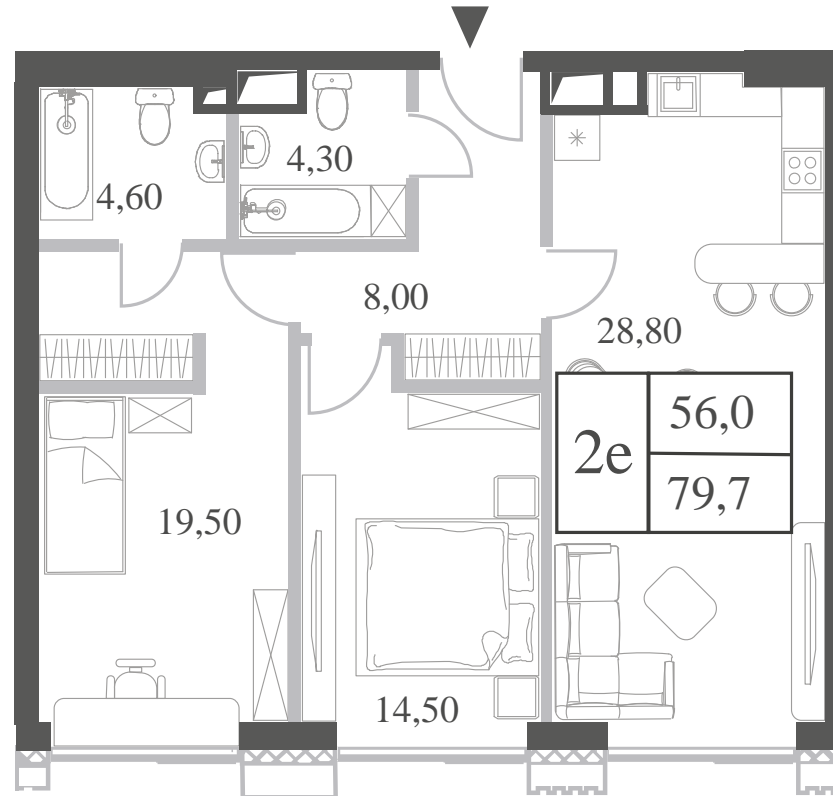

КВАРТИРА №133
КОРПУС CREATIVITY

2 СПАЛЬНИ

ЭТАЖ

12

ПЛОЩАДЬ

79.7 КВ. М

СТОИМОСТЬ

30 559 291 РУБ.

ВИДЫ

ПР-Т ГЕНЕРАЛА ДОРОХОВА
ДОЛИНА РЕКИ РАМЕНКИ

WILL TOWERS. Я БУДУ.

КВАРТИРА №133
КОРПУС CREATIVITY

2 СПАЛЬНИ

ЭТАЖ

12

ПЛОЩАДЬ

79.7 КВ. М

СТОИМОСТЬ

30 559 291 РУБ.

ВИДЫ
ПР-Т ГЕНЕРАЛА ДОРОХОВА
ДОЛИНА РЕКИ РАМЕНКИ

ЖДЕМ ВАС В ОФИСЕ ПРОДАЖ ПО АДРЕСУ: МОСКВА, ЗАО, РАМЕНКИ, ПРОСПЕКТ ГЕНЕРАЛА ДОРОХОВА.
КОЛЛ-ЦЕНТР РАБОТАЕТ ЕЖЕДНЕВНО С 9:00 ДО 21:00