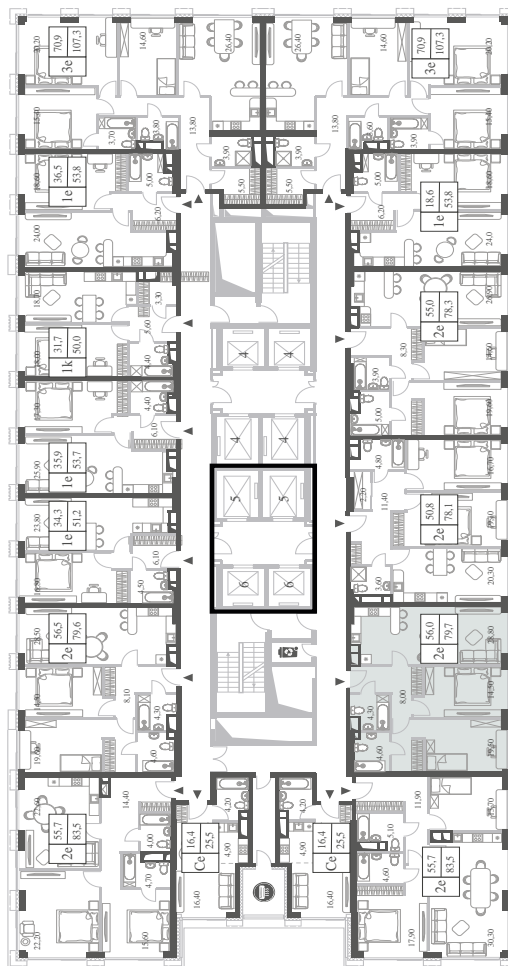

КВАРТИРА №133
КОРПУС CREATIVITY

2 СПАЛЬНИ

ЭТАЖ

12

ПЛОЩАДЬ

79.7 КВ. М

СТОИМОСТЬ

30 559 291 РУБ.

ВИДЫ

ПР-Т ГЕНЕРАЛА ДОРОХОВА
ДОЛИНА РЕКИ РАМЕНКИ

WILL TOWERS. Я БУДУ.

КВАРТИРА №133
КОРПУС CREATIVITY

2 СПАЛЬНИ

ЭТАЖ

12

ПЛОЩАДЬ

79.7 КВ. М

СТОИМОСТЬ

30 559 291 РУБ.

ВИДЫ
ПР-Т ГЕНЕРАЛА ДОРОХОВА
ДОЛИНА РЕКИ РАМЕНКИ

ЖДЕМ ВАС В ОФИСЕ ПРОДАЖ ПО АДРЕСУ: МОСКВА, ЗАО, РАМЕНКИ, ПРОСПЕКТ ГЕНЕРАЛА ДОРОХОВА.
КОЛЛ-ЦЕНТР РАБОТАЕТ ЕЖЕДНЕВНО С 9:00 ДО 21:00