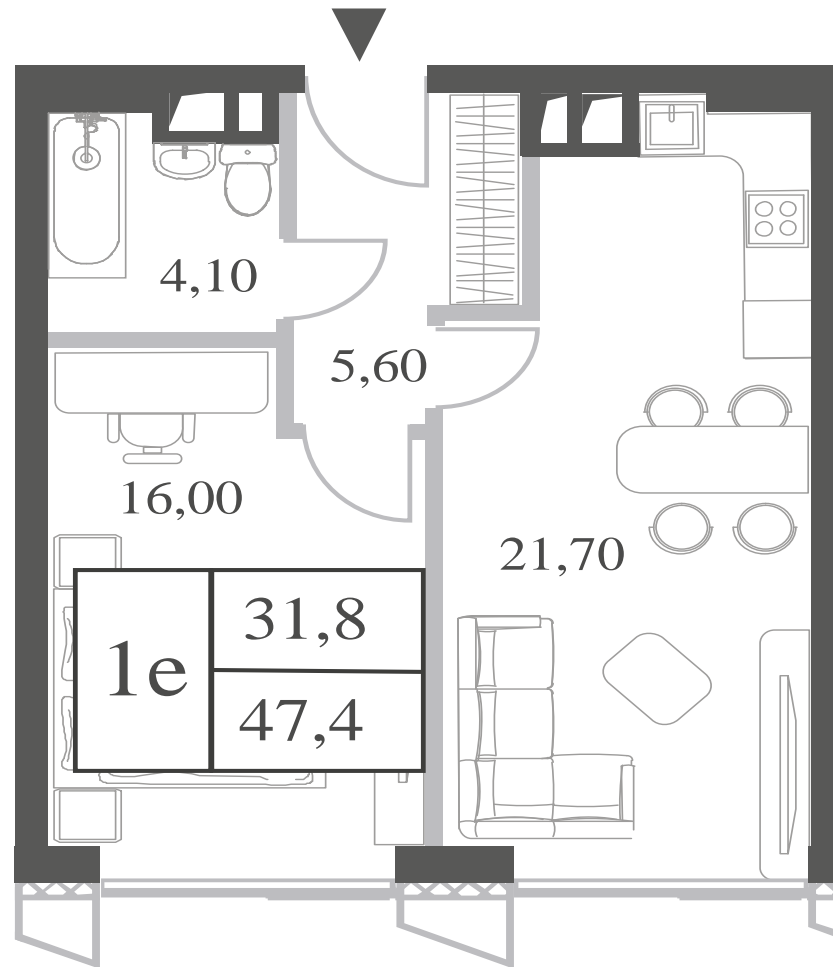

WILL TOWERS. Я БУДУ.

КВАРТИРА №1335
КОРПУС INSPIRATION

1 СПАЛЬНЯ

ЭТАЖ

7

ПЛОЩАДЬ

47.4 КВ. М

СТОИМОСТЬ

18 136 330 РУБ.

ВИДЫ
ПР-Т ГЕНЕРАЛА ДОРОХОВА
ДОЛИНА РЕКИ РАМЕНКИ