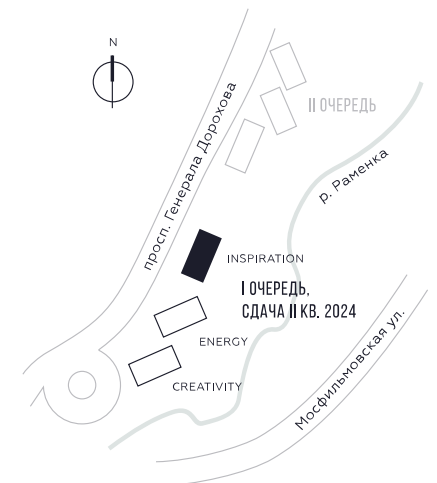

WILL TOWERS. Я БУДУ.

КВАРТИРА №1335  
КОРПУС INSPIRATION

1 СПАЛЬНЯ

ЭТАЖ

7

ПЛОЩАДЬ

47.4 КВ. М

СТОИМОСТЬ

18 136 330 РУБ.

ВИДЫ  
ПР-Т ГЕНЕРАЛА ДОРОХОВА  
ДОЛИНА РЕКИ РАМЕНКИ

ЖДЕМ ВАС В ОФИСЕ ПРОДАЖ ПО АДРЕСУ: МОСКВА, ЗАО, РАМЕНКИ, ПРОСПЕКТ ГЕНЕРАЛА ДОРОХОВА.  
КОЛЛ-ЦЕНТР РАБОТАЕТ ЕЖЕДНЕВНО С 9:00 ДО 21:00

+7 495 023 26 52