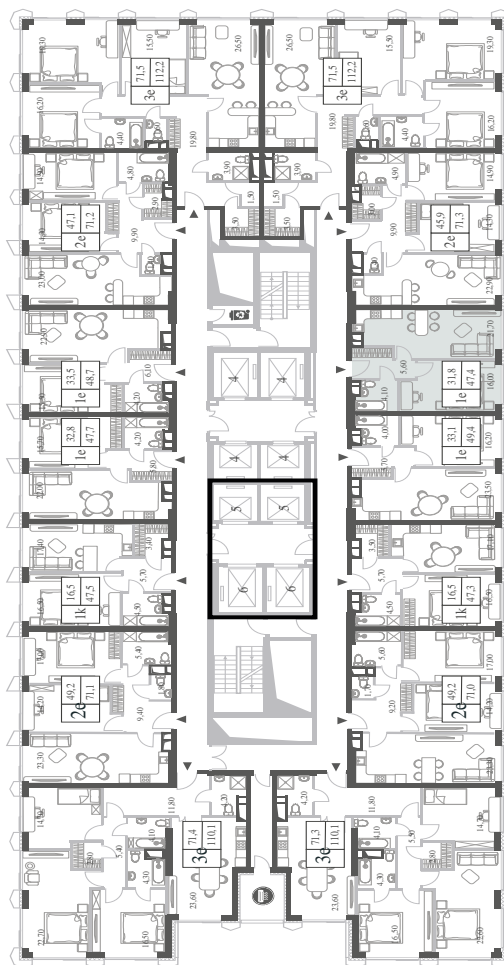

WILL TOWERS. Я БУДУ.

КВАРТИРА №1335
КОРПУС INSPIRATION

1 СПАЛЬНЯ

ЭТАЖ

7

ПЛОЩАДЬ

47.4 КВ. М

СТОИМОСТЬ

18 136 330 РУБ.

ВИДЫ
ПР-Т ГЕНЕРАЛА ДОРОХОВА
ДОЛИНА РЕКИ РАМЕНКИ