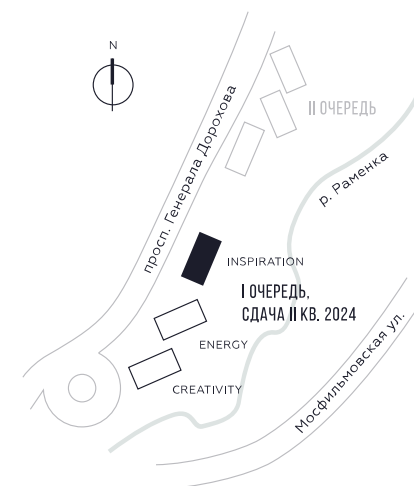

WILL TOWERS. Я БУДУ.

КВАРТИРА №1335  
КОРПУС INSPIRATION

1 СПАЛЬНЯ

ЭТАЖ

7

ПЛОЩАДЬ

47.4 КВ. М

СТОИМОСТЬ

18 136 330 РУБ.

ВИДЫ  
ПР-Т ГЕНЕРАЛА ДОРОХОВА  
ДОЛИНА РЕКИ РАМЕНКИ

ЖДЕМ ВАС В ОФИСЕ ПРОДАЖ ПО АДРЕСУ: МОСКВА, ЗАО, РАМЕНКИ, ПРОСПЕКТ ГЕНЕРАЛА ДОРОХОВА.  
КОЛЛ-ЦЕНТР РАБОТАЕТ ЕЖЕДНЕВНО С 9:00 ДО 21:00

+7 495 023 26 52