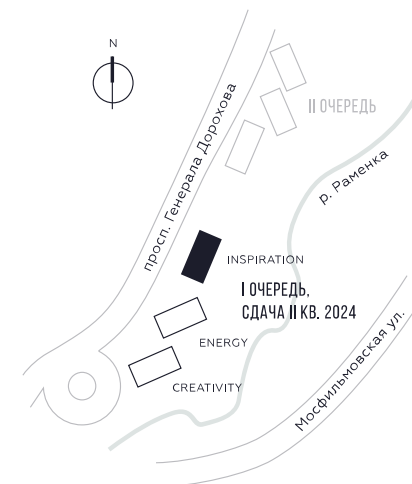

КВАРТИРА №1336  
КОРПУС INSPIRATION

1 СПАЛЬНЯ

ЭТАЖ

7

ПЛОЩАДЬ

49.4 КВ. М

СТОИМОСТЬ

19 124 666 РУБ.

ВИДЫ

ПР-Т ГЕНЕРАЛА ДОРОХОВА  
ДОЛИНА РЕКИ РАМЕНКИ

WILL TOWERS. Я БУДУ.

КВАРТИРА №1336  
КОРПУС INSPIRATION

1 СПАЛЬНЯ

ЭТАЖ

7

ПЛОЩАДЬ

49.4 КВ. М

СТОИМОСТЬ

19 124 666 РУБ.

ВИДЫ

ПР-Т ГЕНЕРАЛА ДОРОХОВА

ДОЛИНА РЕКИ РАМЕНКИ

ЖДЕМ ВАС В ОФИСЕ ПРОДАЖ ПО АДРЕСУ: МОСКВА, ЗАО, РАМЕНКИ, ПРОСПЕКТ ГЕНЕРАЛА ДОРОХОВА.  
КОЛЛ-ЦЕНТР РАБОТАЕТ ЕЖЕДНЕВНО С 9:00 ДО 21:00