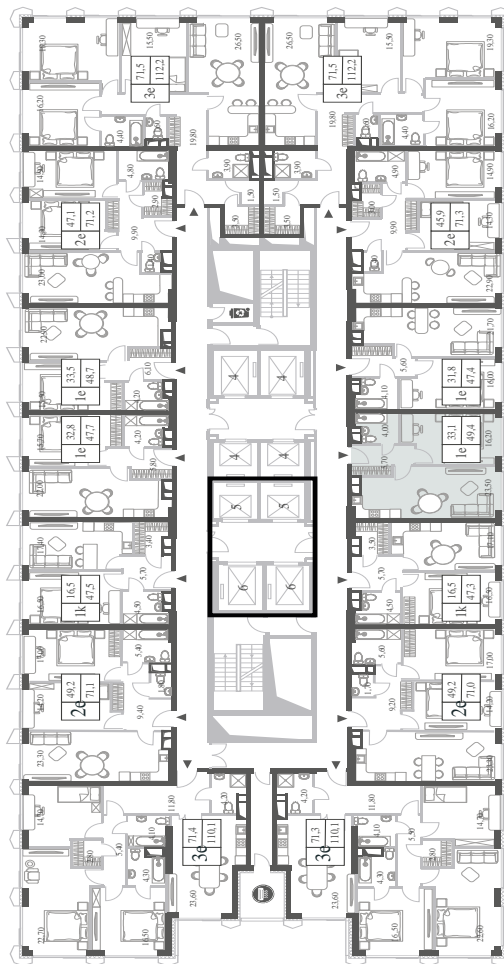

КВАРТИРА №1336  
КОРПУС INSPIRATION

1 СПАЛЬНЯ

ЭТАЖ

7

ПЛОЩАДЬ

49.4 КВ. М

СТОИМОСТЬ

19 124 666 РУБ.

ВИДЫ

ПР-Т ГЕНЕРАЛА ДОРОХОВА  
ДОЛИНА РЕКИ РАМЕНКИ

WILL TOWERS. Я БУДУ.

КВАРТИРА №1336  
КОРПУС INSPIRATION

1 СПАЛЬНЯ

ЭТАЖ

7

ПЛОЩАДЬ

49.4 КВ. М

СТОИМОСТЬ

19 124 666 РУБ.

ВИДЫ

ПР-Т ГЕНЕРАЛА ДОРОХОВА

ДОЛИНА РЕКИ РАМЕНКИ

ЖДЕМ ВАС В ОФИСЕ ПРОДАЖ ПО АДРЕСУ: МОСКВА, ЗАО, РАМЕНКИ, ПРОСПЕКТ ГЕНЕРАЛА ДОРОХОВА.  
КОЛЛ-ЦЕНТР РАБОТАЕТ ЕЖЕДНЕВНО С 9:00 ДО 21:00