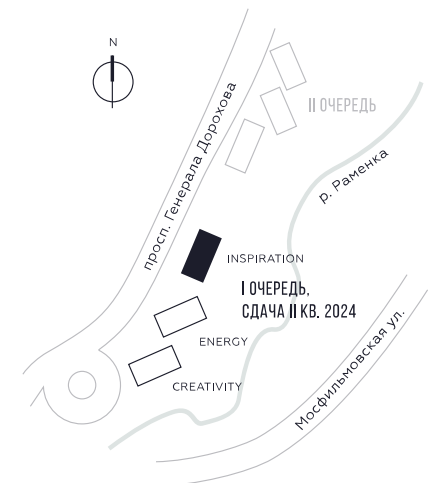

КВАРТИРА №1336  
КОРПУС INSPIRATION

1 СПАЛЬНЯ

ЭТАЖ

7

ПЛОЩАДЬ

49.4 КВ. М

СТОИМОСТЬ

19 124 666 РУБ.

ВИДЫ

ПР-Т ГЕНЕРАЛА ДОРОХОВА  
ДОЛИНА РЕКИ РАМЕНКИ

WILL TOWERS. Я БУДУ.

КВАРТИРА №1336  
КОРПУС INSPIRATION

1 СПАЛЬНЯ

ЭТАЖ

7

ПЛОЩАДЬ

49.4 КВ. М

СТОИМОСТЬ

19 124 666 РУБ.

ВИДЫ

ПР-Т ГЕНЕРАЛА ДОРОХОВА

ДОЛИНА РЕКИ РАМЕНКИ

ЖДЕМ ВАС В ОФИСЕ ПРОДАЖ ПО АДРЕСУ: МОСКВА, ЗАО, РАМЕНКИ, ПРОСПЕКТ ГЕНЕРАЛА ДОРОХОВА.  
КОЛЛ-ЦЕНТР РАБОТАЕТ ЕЖЕДНЕВНО С 9:00 ДО 21:00