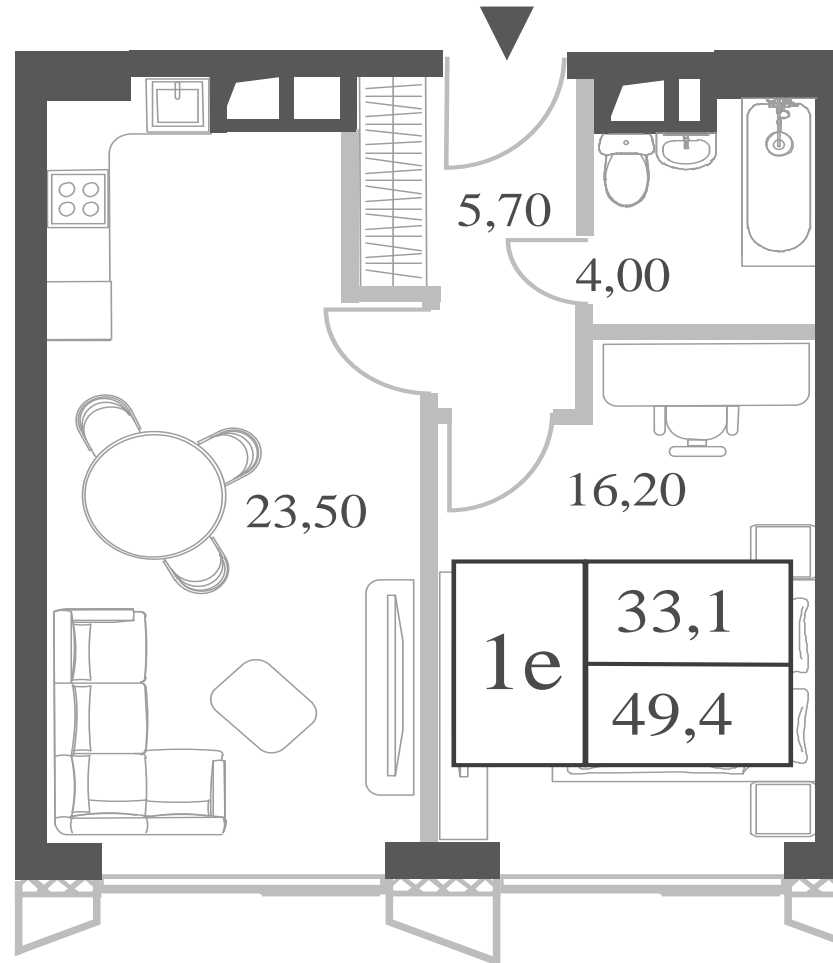

КВАРТИРА №1336  
КОРПУС INSPIRATION

1 СПАЛЬНЯ

ЭТАЖ

7

ПЛОЩАДЬ

49.4 КВ. М

СТОИМОСТЬ

19 124 666 РУБ.

ВИДЫ

ПР-Т ГЕНЕРАЛА ДОРОХОВА  
ДОЛИНА РЕКИ РАМЕНКИ

WILL TOWERS. Я БУДУ.

КВАРТИРА №1336  
КОРПУС INSPIRATION

1 СПАЛЬНЯ

ЭТАЖ

7

ПЛОЩАДЬ

49.4 КВ. М

СТОИМОСТЬ

19 124 666 РУБ.

ВИДЫ

ПР-Т ГЕНЕРАЛА ДОРОХОВА

ДОЛИНА РЕКИ РАМЕНКИ

ЖДЕМ ВАС В ОФИСЕ ПРОДАЖ ПО АДРЕСУ: МОСКВА, ЗАО, РАМЕНКИ, ПРОСПЕКТ ГЕНЕРАЛА ДОРОХОВА.  
КОЛЛ-ЦЕНТР РАБОТАЕТ ЕЖЕДНЕВНО С 9:00 ДО 21:00