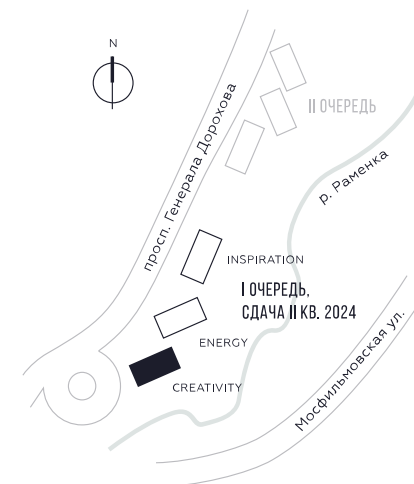

КВАРТИРА №134
КОРПУС CREATIVITY

2 СПАЛЬНИ

ЭТАЖ

12

ПЛОЩАДЬ

83.5

 КВ. М

СТОИМОСТЬ

31 337 216

 РУБ.

ВИДЫ

ПР-Т ГЕНЕРАЛА ДОРОХОВА

ДОЛИНА РЕКИ РАМЕНКИ

WILL TOWERS. Я БУДУ.

КВАРТИРА №134
КОРПУС CREATIVITY

2 СПАЛЬНИ

ЭТАЖ

12

ПЛОЩАДЬ

83.5 КВ. М

СТОИМОСТЬ

31 337 216 РУБ.

ВИДЫ
ПР-Т ГЕНЕРАЛА ДОРОХОВА
ДОЛИНА РЕКИ РАМЕНКИ

ЖДЕМ ВАС В ОФИСЕ ПРОДАЖ ПО АДРЕСУ: МОСКВА, ЗАО, РАМЕНКИ, ПРОСПЕКТ ГЕНЕРАЛА ДОРОХОВА.
КОЛЛ-ЦЕНТР РАБОТАЕТ ЕЖЕДНЕВНО С 9:00 ДО 21:00