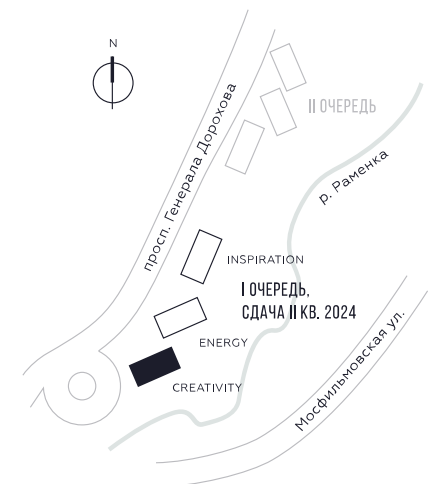

КВАРТИРА №134
КОРПУС CREATIVITY

2 СПАЛЬНИ

ЭТАЖ

12

ПЛОЩАДЬ

83.5

 КВ. М

СТОИМОСТЬ

31 337 216

 РУБ.

ВИДЫ

ПР-Т ГЕНЕРАЛА ДОРОХОВА

ДОЛИНА РЕКИ РАМЕНКИ

WILL TOWERS. Я БУДУ.

КВАРТИРА №134
КОРПУС CREATIVITY

2 СПАЛЬНИ

ЭТАЖ

12

ПЛОЩАДЬ

83.5 КВ. М

СТОИМОСТЬ

31 337 216 РУБ.

ВИДЫ
ПР-Т ГЕНЕРАЛА ДОРОХОВА
ДОЛИНА РЕКИ РАМЕНКИ

ЖДЕМ ВАС В ОФИСЕ ПРОДАЖ ПО АДРЕСУ: МОСКВА, ЗАО, РАМЕНКИ, ПРОСПЕКТ ГЕНЕРАЛА ДОРОХОВА.
КОЛЛ-ЦЕНТР РАБОТАЕТ ЕЖЕДНЕВНО С 9:00 ДО 21:00