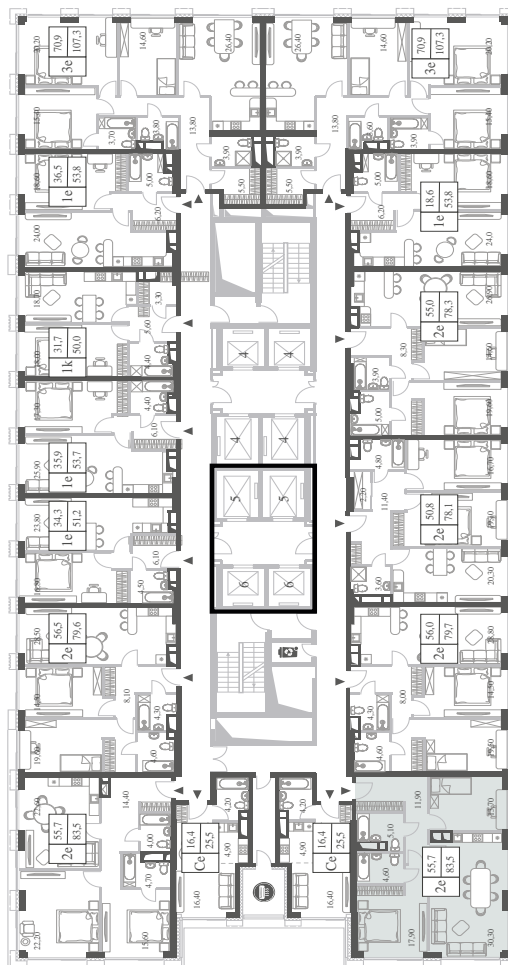

КВАРТИРА №134
КОРПУС CREATIVITY

2 СПАЛЬНИ

ЭТАЖ

12

ПЛОЩАДЬ

83.5

 КВ. М

СТОИМОСТЬ

31 337 216

 РУБ.

ВИДЫ

ПР-Т ГЕНЕРАЛА ДОРОХОВА

ДОЛИНА РЕКИ РАМЕНКИ

WILL TOWERS. Я БУДУ.

КВАРТИРА №134
КОРПУС CREATIVITY

2 СПАЛЬНИ

ЭТАЖ

12

ПЛОЩАДЬ

83.5 КВ. М

СТОИМОСТЬ

31 337 216 РУБ.

ВИДЫ
ПР-Т ГЕНЕРАЛА ДОРОХОВА
ДОЛИНА РЕКИ РАМЕНКИ

ЖДЕМ ВАС В ОФИСЕ ПРОДАЖ ПО АДРЕСУ: МОСКВА, ЗАО, РАМЕНКИ, ПРОСПЕКТ ГЕНЕРАЛА ДОРОХОВА.
КОЛЛ-ЦЕНТР РАБОТАЕТ ЕЖЕДНЕВНО С 9:00 ДО 21:00