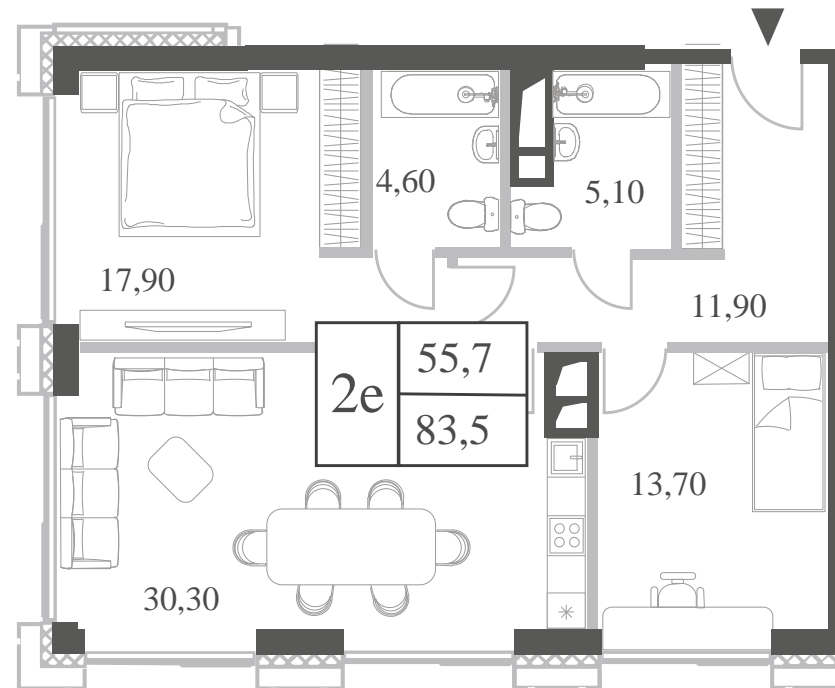

КВАРТИРА №134
КОРПУС CREATIVITY

2 СПАЛЬНИ

ЭТАЖ

12

ПЛОЩАДЬ

83.5

 КВ. М

СТОИМОСТЬ

31 337 216

 РУБ.

ВИДЫ

ПР-Т ГЕНЕРАЛА ДОРОХОВА

ДОЛИНА РЕКИ РАМЕНКИ

WILL TOWERS. Я БУДУ.

КВАРТИРА №134
КОРПУС CREATIVITY

2 СПАЛЬНИ

ЭТАЖ

12

ПЛОЩАДЬ

83.5 КВ. М

СТОИМОСТЬ

31 337 216 РУБ.

ВИДЫ
ПР-Т ГЕНЕРАЛА ДОРОХОВА
ДОЛИНА РЕКИ РАМЕНКИ

ЖДЕМ ВАС В ОФИСЕ ПРОДАЖ ПО АДРЕСУ: МОСКВА, ЗАО, РАМЕНКИ, ПРОСПЕКТ ГЕНЕРАЛА ДОРОХОВА.
КОЛЛ-ЦЕНТР РАБОТАЕТ ЕЖЕДНЕВНО С 9:00 ДО 21:00