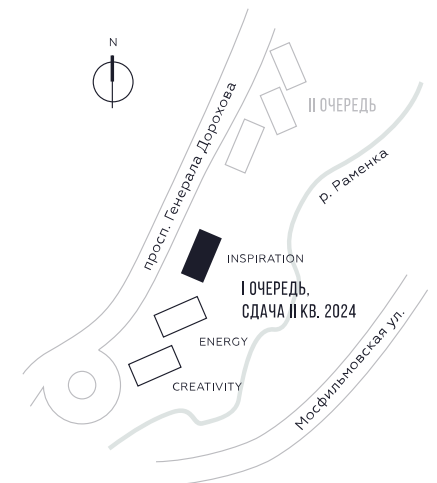

КВАРТИРА №1342
КОРПУС INSPIRATION

1 СПАЛЬНЯ

ЭТАЖ

7

ПЛОЩАДЬ

47.5

 КВ. М

СТОИМОСТЬ

16 087 015

 РУБ.

ВИДЫ

ПР-Т ГЕНЕРАЛА ДОРОХОВА

ДОЛИНА РЕКИ РАМЕНКИ

WILL TOWERS. Я БУДУ.

КВАРТИРА №1342
КОРПУС INSPIRATION

1 СПАЛЬНЯ

ЭТАЖ

7

ПЛОЩАДЬ

47.5 КВ. М

СТОИМОСТЬ

16 087 015 РУБ.

ВИДЫ

ПР-Т ГЕНЕРАЛА ДОРОХОВА
ДОЛИНА РЕКИ РАМЕНКИ