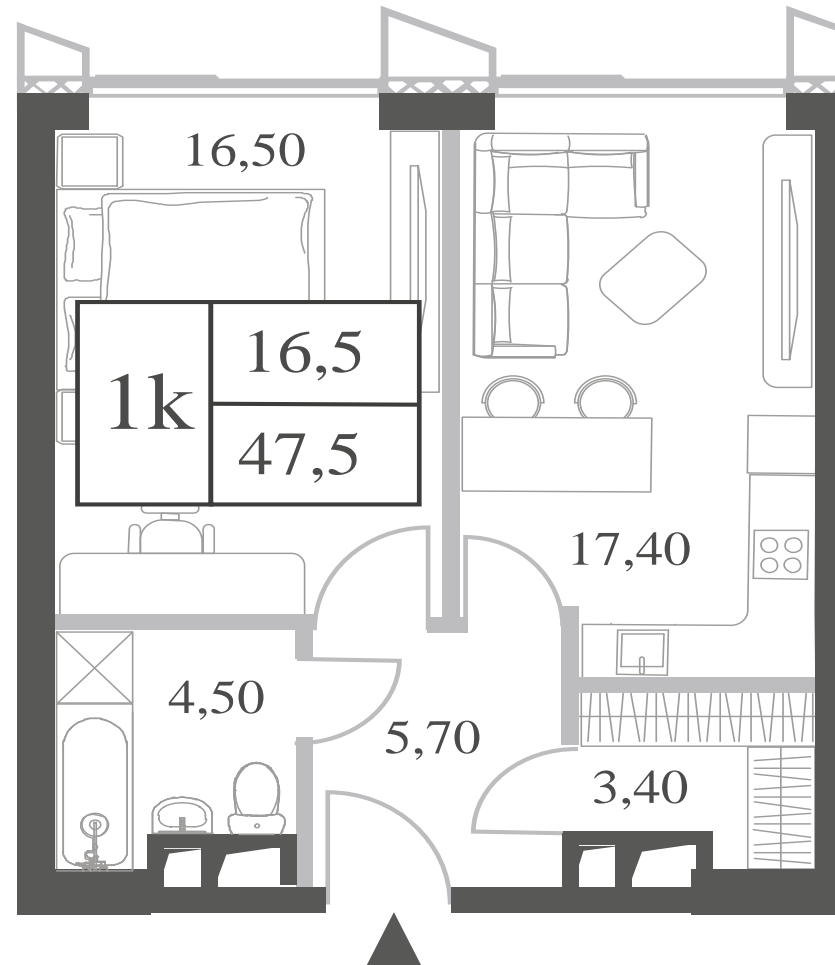

КВАРТИРА №1342
КОРПУС INSPIRATION

1 СПАЛЬНЯ

ЭТАЖ

7

ПЛОЩАДЬ

47.5

 КВ. М

СТОИМОСТЬ

16 087 015

 РУБ.

ВИДЫ

ПР-Т ГЕНЕРАЛА ДОРОХОВА

ДОЛИНА РЕКИ РАМЕНКИ

WILL TOWERS. Я БУДУ.

КВАРТИРА №1342
КОРПУС INSPIRATION

1 СПАЛЬНЯ

ЭТАЖ

7

ПЛОЩАДЬ

47.5 КВ. М

СТОИМОСТЬ

16 087 015 РУБ.

ВИДЫ

ПР-Т ГЕНЕРАЛА ДОРОХОВА
ДОЛИНА РЕКИ РАМЕНКИ