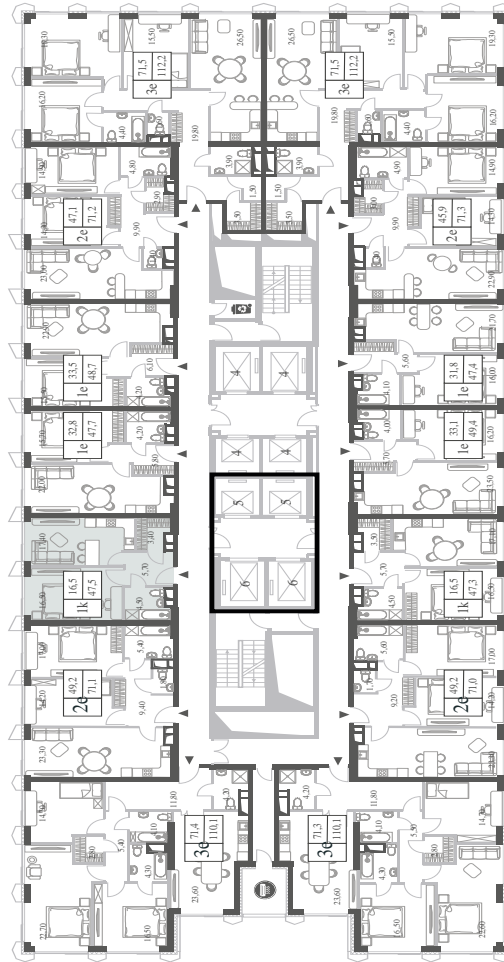

КВАРТИРА №1342
КОРПУС INSPIRATION

1 СПАЛЬНЯ

ЭТАЖ

7

ПЛОЩАДЬ

47.5

 КВ. М

СТОИМОСТЬ

16 087 015

 РУБ.

ВИДЫ

ПР-Т ГЕНЕРАЛА ДОРОХОВА

ДОЛИНА РЕКИ РАМЕНКИ

WILL TOWERS. Я БУДУ.

КВАРТИРА №1342
КОРПУС INSPIRATION

1 СПАЛЬНЯ

ЭТАЖ

7

ПЛОЩАДЬ

47.5 КВ. М

СТОИМОСТЬ

16 087 015 РУБ.

ВИДЫ

ПР-Т ГЕНЕРАЛА ДОРОХОВА
ДОЛИНА РЕКИ РАМЕНКИ