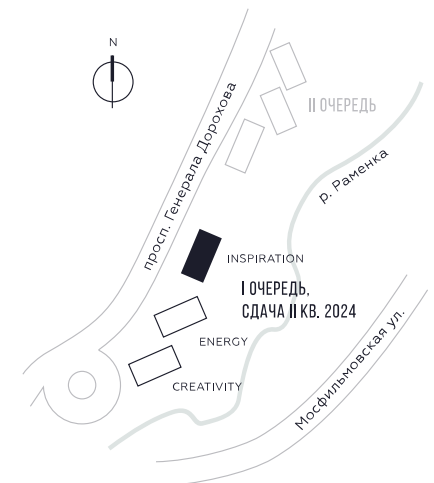

КВАРТИРА №1342
КОРПУС INSPIRATION

1 СПАЛЬНЯ

ЭТАЖ

7

ПЛОЩАДЬ

47.5

 КВ. М

СТОИМОСТЬ

16 087 015

 РУБ.

ВИДЫ

ПР-Т ГЕНЕРАЛА ДОРОХОВА

ДОЛИНА РЕКИ РАМЕНКИ

WILL TOWERS. Я БУДУ.

КВАРТИРА №1342
КОРПУС INSPIRATION

1 СПАЛЬНЯ

ЭТАЖ

7

ПЛОЩАДЬ

47.5 КВ. М

СТОИМОСТЬ

16 087 015 РУБ.

ВИДЫ

ПР-Т ГЕНЕРАЛА ДОРОХОВА
ДОЛИНА РЕКИ РАМЕНКИ