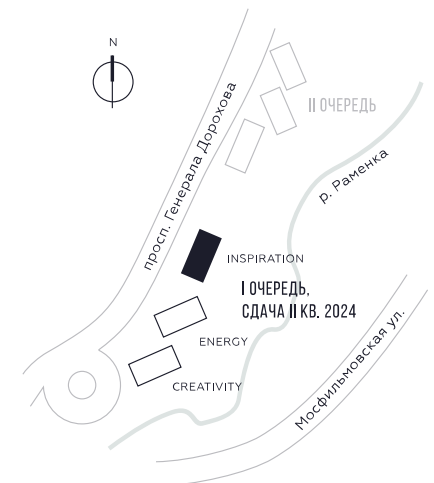

ЖДЕМ ВАС В ОФИСЕ ПРОДАЖ ПО АДРЕСУ: МОСКВА, ЗАО, РАМЕНКИ, ПРОСПЕКТ ГЕНЕРАЛА ДОРОХОВА.
КОЛЛ-ЦЕНТР РАБОТАЕТ ЕЖЕДНЕВНО С 9:00 ДО 21:00

+7 495 023 26 52