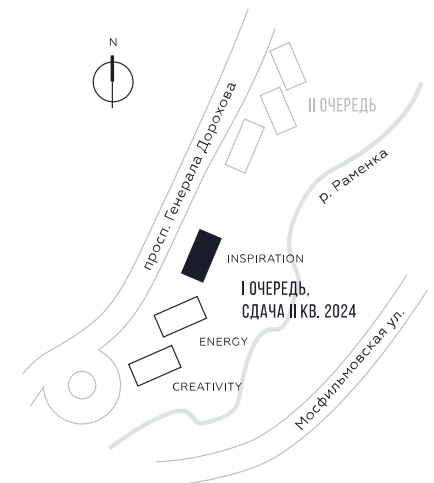

КВАРТИРА №1348
КОРПУС INSPIRATION

2 СПАЛЬНИ

ЭТАЖ

8

ПЛОЩАДЬ

71.3

 КВ. М

СТОИМОСТЬ

24 407 843

 РУБ.

ВИДЫ

ПР-Т ГЕНЕРАЛА ДОРОХОВА

ДОЛИНА РЕКИ РАМЕНКИ

WILL TOWERS. Я БУДУ.

КВАРТИРА №1348
КОРПУС INSPIRATION

2 СПАЛЬНИ

ЭТАЖ

8

ПЛОЩАДЬ

71.3 КВ. М

СТОИМОСТЬ

24 407 843 РУБ.

ВИДЫ

ПР-Т ГЕНЕРАЛА ДОРОХОВА