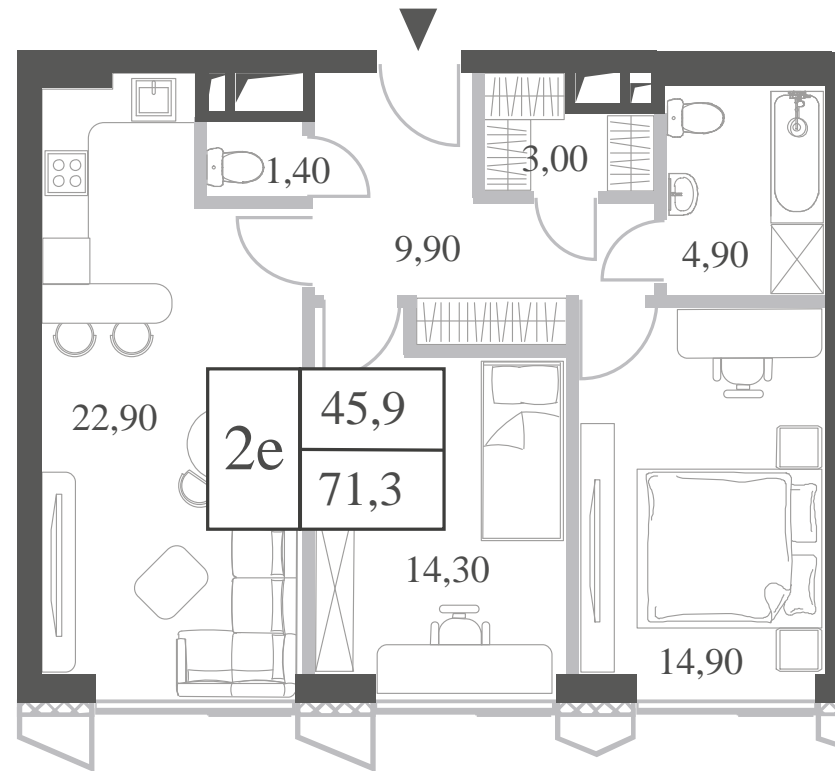

КВАРТИРА №1348
КОРПУС INSPIRATION

2 СПАЛЬНИ

ЭТАЖ

8

ПЛОЩАДЬ

71.3

 КВ. М

СТОИМОСТЬ

24 407 843

 РУБ.

ВИДЫ

ПР-Т ГЕНЕРАЛА ДОРОХОВА

ДОЛИНА РЕКИ РАМЕНКИ

WILL TOWERS. Я БУДУ.

КВАРТИРА №1348
КОРПУС INSPIRATION

2 СПАЛЬНИ

ЭТАЖ

8

ПЛОЩАДЬ

71.3 КВ. М

СТОИМОСТЬ

24 407 843 РУБ.

ВИДЫ

ПР-Т ГЕНЕРАЛА ДОРОХОВА