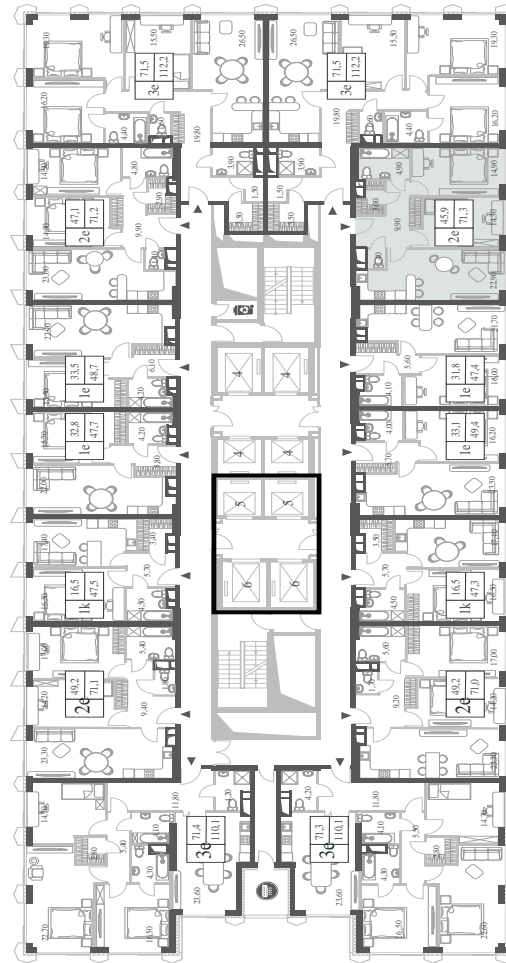

КВАРТИРА №1348
КОРПУС INSPIRATION

2 СПАЛЬНИ

ЭТАЖ

8

ПЛОЩАДЬ

71.3

 КВ. М

СТОИМОСТЬ

24 407 843

 РУБ.

ВИДЫ

ПР-Т ГЕНЕРАЛА ДОРОХОВА

ДОЛИНА РЕКИ РАМЕНКИ

WILL TOWERS. Я БУДУ.

КВАРТИРА №1348
КОРПУС INSPIRATION

2 СПАЛЬНИ

ЭТАЖ

8

ПЛОЩАДЬ

71.3 КВ. М

СТОИМОСТЬ

24 407 843 РУБ.

ВИДЫ

ПР-Т ГЕНЕРАЛА ДОРОХОВА