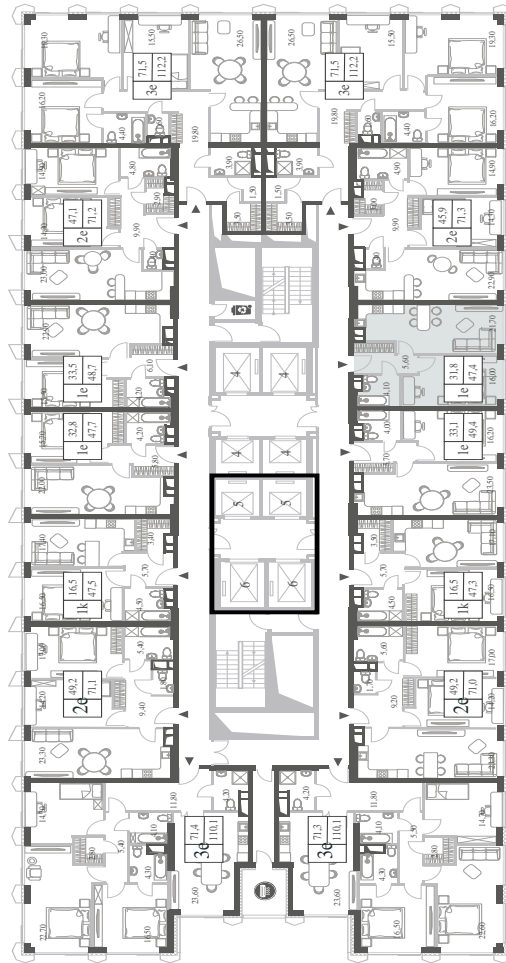

WILL TOWERS. Я БУДУ.

КВАРТИРА №1349
КОРПУС INSPIRATION

1 СПАЛЬНЯ

ЭТАЖ

8

ПЛОЩАДЬ

47.4 КВ. М

СТОИМОСТЬ

18 512 828 РУБ.

ВИДЫ

ПР-Т ГЕНЕРАЛА ДОРОХОВА
ДОЛИНА РЕКИ РАМЕНКИ