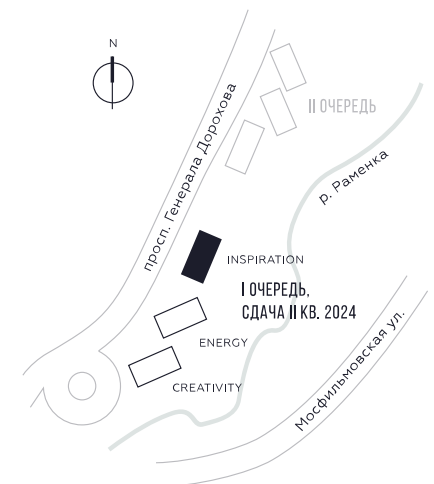

WILL TOWERS. Я БУДУ.

КВАРТИРА №1349
КОРПУС INSPIRATION

1 СПАЛЬНЯ

ЭТАЖ

8

ПЛОЩАДЬ

47.4 КВ. М

СТОИМОСТЬ

18 512 828 РУБ.

ВИДЫ

ПР-Т ГЕНЕРАЛА ДОРОХОВА
ДОЛИНА РЕКИ РАМЕНКИ

ЖДЕМ ВАС В ОФИСЕ ПРОДАЖ ПО АДРЕСУ: МОСКВА, ЗАО, РАМЕНКИ, ПРОСПЕКТ ГЕНЕРАЛА ДОРОХОВА.
КОЛЛ-ЦЕНТР РАБОТАЕТ ЕЖЕДНЕВНО С 9:00 ДО 21:00

+7 495 023 26 52