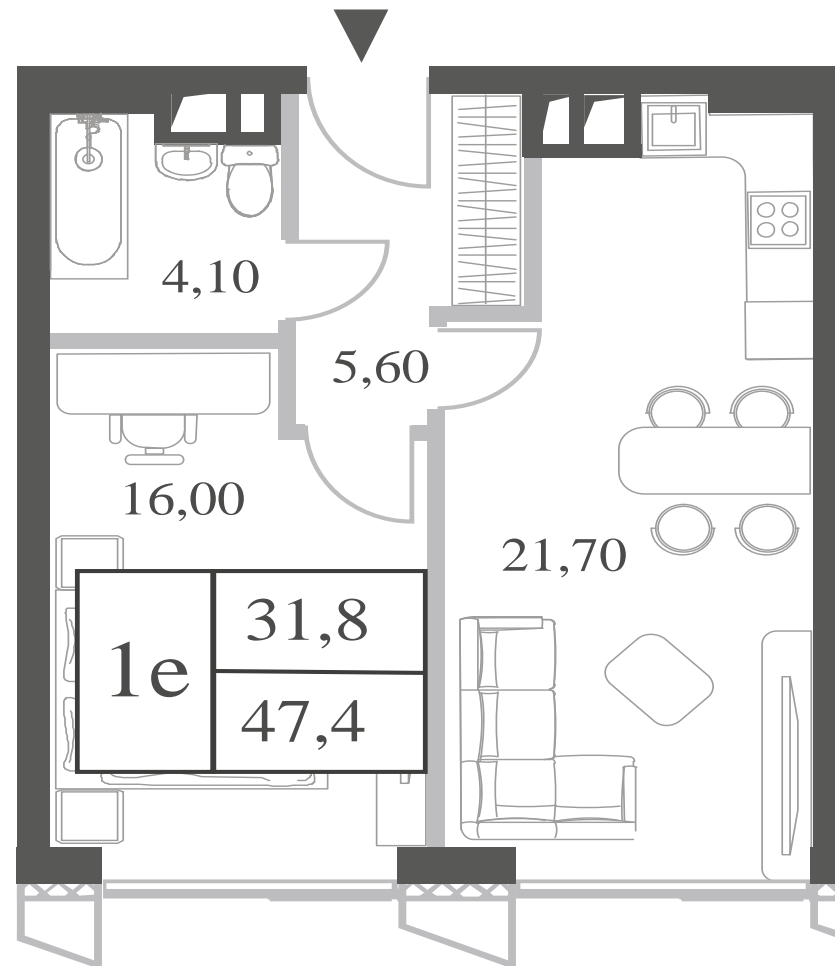

WILL TOWERS. Я БУДУ.

КВАРТИРА №1349
КОРПУС INSPIRATION

1 СПАЛЬНЯ

ЭТАЖ

8

ПЛОЩАДЬ

47.4 КВ. М

СТОИМОСТЬ

18 512 828 РУБ.

ВИДЫ

ПР-Т ГЕНЕРАЛА ДОРОХОВА
ДОЛИНА РЕКИ РАМЕНКИ