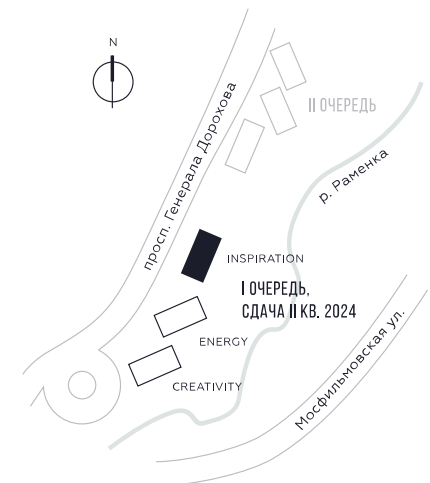

WILL TOWERS. Я БУДУ.

КВАРТИРА №1349
КОРПУС INSPIRATION

1 СПАЛЬНЯ

ЭТАЖ

8

ПЛОЩАДЬ

47.4 КВ. М

СТОИМОСТЬ

18 512 828 РУБ.

ВИДЫ

ПР-Т ГЕНЕРАЛА ДОРОХОВА
ДОЛИНА РЕКИ РАМЕНКИ

ЖДЕМ ВАС В ОФИСЕ ПРОДАЖ ПО АДРЕСУ: МОСКВА, ЗАО, РАМЕНКИ, ПРОСПЕКТ ГЕНЕРАЛА ДОРОХОВА.
КОЛЛ-ЦЕНТР РАБОТАЕТ ЕЖЕДНЕВНО С 9:00 ДО 21:00

+7 495 023 26 52