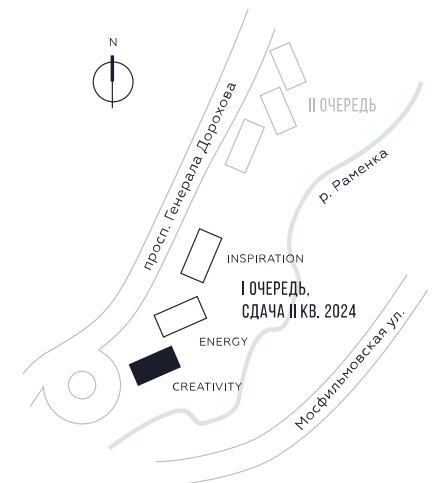

WILL TOWERS. Я БУДУ.

КВАРТИРА №135
КОРПУС CREATIVITY

ВИДЫ
ПР-Т ГЕНЕРАЛА ДОРОХОВА
ДОЛИНА РЕКИ РАМЕНКИ

СТУДИЯ

ЭТАЖ

12

ПЛОЩАДЬ

25.5 КВ. М

СТУДИЯ

ЭТАЖ

12

ПЛОЩАДЬ

25.5 кв. м

СТОИМОСТЬ

12 987 481 руб.

ВИДЫ
ПР-Т ГЕНЕРАЛА ДОРОХОВА
ДОЛИНА РЕКИ РАМЕНКИ