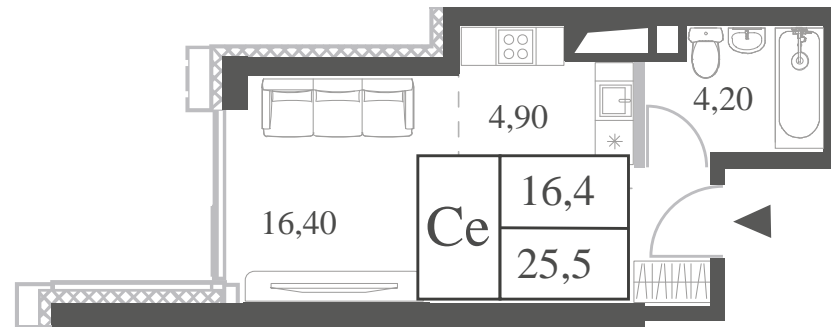

WILL TOWERS. Я БУДУ.

КВАРТИРА №135
КОРПУС CREATIVITY

ВИДЫ
ПР-Т ГЕНЕРАЛА ДОРОХОВА
ДОЛИНА РЕКИ РАМЕНКИ

СТУДИЯ

ЭТАЖ

12

ПЛОЩАДЬ

25.5 КВ. М

СТОИМОСТЬ

12 987 481 РУБ.

ЖДЕМ ВАС В ОФИСЕ ПРОДАЖ ПО АДРЕСУ: МОСКВА, ЗАО, РАМЕНКИ, ПРОСПЕКТ ГЕНЕРАЛА ДОРОХОВА.
КОЛЛ-ЦЕНТР РАБОТАЕТ ЕЖЕДНЕВНО С 9:00 ДО 21:00

+7 495 023 26 52