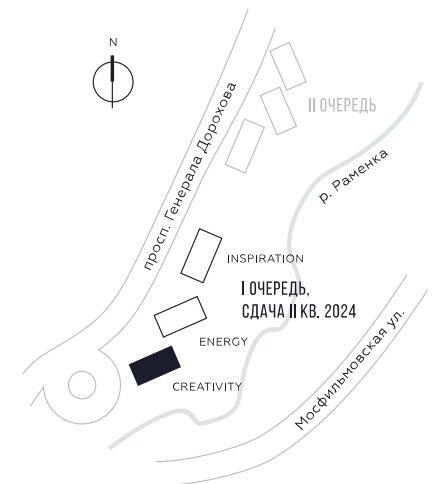

WILL TOWERS. Я БУДУ.

КВАРТИРА №135
КОРПУС CREATIVITY

ВИДЫ
ПР-Т ГЕНЕРАЛА ДОРОХОВА
ДОЛИНА РЕКИ РАМЕНКИ

СТУДИЯ

ЭТАЖ

12

ПЛОЩАДЬ

25.5 КВ. М

СТОИМОСТЬ

12 987 481 РУБ.

ЖДЕМ ВАС В ОФИСЕ ПРОДАЖ ПО АДРЕСУ: МОСКВА, ЗАО, РАМЕНКИ, ПРОСПЕКТ ГЕНЕРАЛА ДОРОХОВА.
КОЛЛ-ЦЕНТР РАБОТАЕТ ЕЖЕДНЕВНО С 9:00 ДО 21:00

+7 495 023 26 52

WILL TOWERS. Я БУДУ.

КВАРТИРА №135
КОРПУС CREATIVITY

СТУДИЯ

ЭТАЖ

12

ПЛОЩАДЬ

25.5 кв. м

СТОИМОСТЬ

12 987 481 руб.

ВИДЫ
ПР-Т ГЕНЕРАЛА ДОРОХОВА
ДОЛИНА РЕКИ РАМЕНКИ