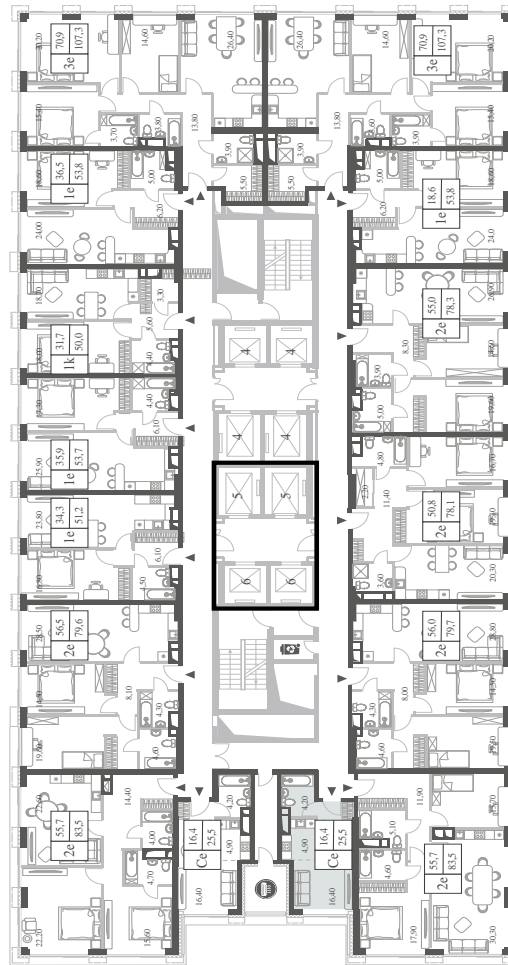

WILL TOWERS. Я БУДУ.

КВАРТИРА №135
КОРПУС CREATIVITY

ВИДЫ
ПР-Т ГЕНЕРАЛА ДОРОХОВА
ДОЛИНА РЕКИ РАМЕНКИ

СТУДИЯ

ЭТАЖ

12

ПЛОЩАДЬ

25.5 КВ. М

СТУДИЯ

ЭТАЖ

12

ПЛОЩАДЬ

25.5 кв. м

СТОИМОСТЬ

12 987 481 руб.

ВИДЫ
ПР-Т ГЕНЕРАЛА ДОРОХОВА
ДОЛИНА РЕКИ РАМЕНКИ