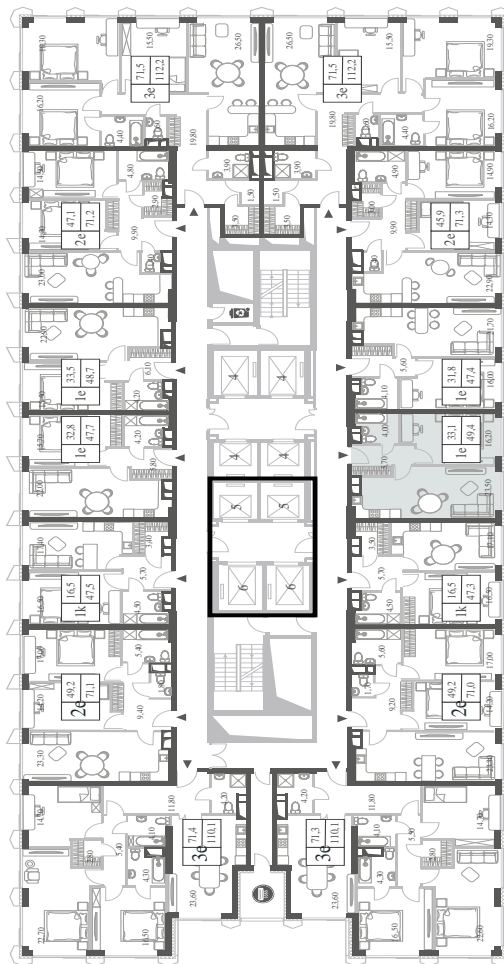

WILL TOWERS. Я БУДУ.

КВАРТИРА №1350
КОРПУС INSPIRATION

1 СПАЛЬНЯ

ЭТАЖ

8

ПЛОЩАДЬ

49.4 КВ. М

СТОИМОСТЬ

19 166 459 РУБ.

ВИДЫ
ПР-Т ГЕНЕРАЛА ДОРОХОВА
ДОЛИНА РЕКИ РАМЕНКИ