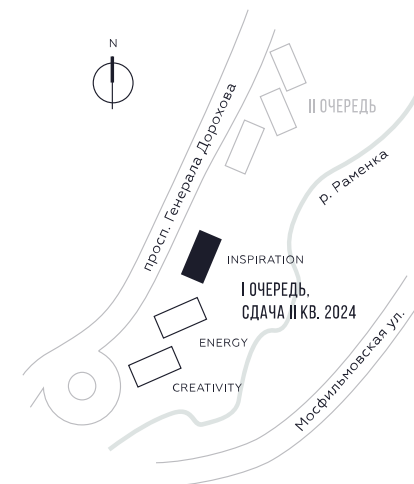

WILL TOWERS. Я БУДУ.

КВАРТИРА №1350
КОРПУС INSPIRATION

1 СПАЛЬНЯ

ЭТАЖ

8

ПЛОЩАДЬ

49.4 КВ. М

СТОИМОСТЬ

19 166 459 РУБ.

ВИДЫ

ПР-Т ГЕНЕРАЛА ДОРОХОВА

ДОЛИНА РЕКИ РАМЕНКИ

ЖДЕМ ВАС В ОФИСЕ ПРОДАЖ ПО АДРЕСУ: МОСКВА, ЗАО, РАМЕНКИ, ПРОСПЕКТ ГЕНЕРАЛА ДОРОХОВА.
КОЛЛ-ЦЕНТР РАБОТАЕТ ЕЖЕДНЕВНО С 9:00 ДО 21:00

+7 495 023 26 52