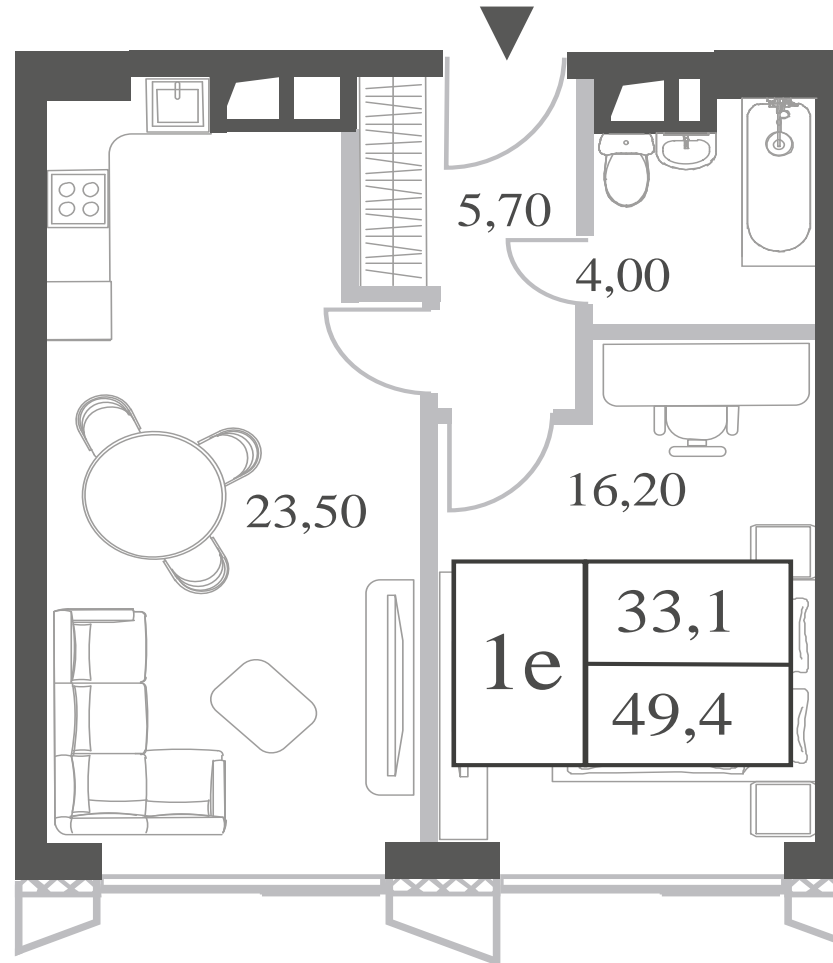

WILL TOWERS. Я БУДУ.

КВАРТИРА №1350
КОРПУС INSPIRATION

1 СПАЛЬНЯ

ЭТАЖ

8

ПЛОЩАДЬ

49.4 КВ. М

СТОИМОСТЬ

19 166 459 РУБ.

ВИДЫ

ПР-Т ГЕНЕРАЛА ДОРОХОВА

ДОЛИНА РЕКИ РАМЕНКИ