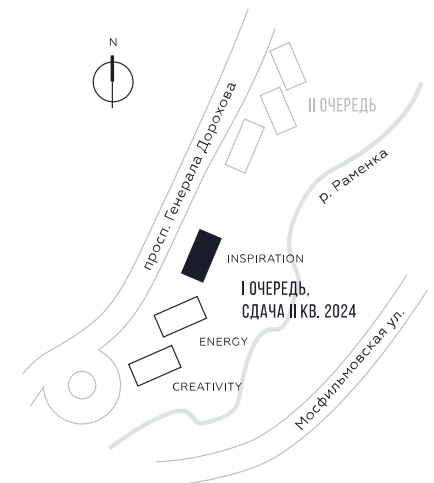

WILL TOWERS. Я БУДУ.

КВАРТИРА №1350
КОРПУС INSPIRATION

1 СПАЛЬНЯ

ЭТАЖ

8

ПЛОЩАДЬ

49.4 КВ. М

СТОИМОСТЬ

19 166 459 РУБ.

ВИДЫ

ПР-Т ГЕНЕРАЛА ДОРОХОВА

ДОЛИНА РЕКИ РАМЕНКИ

ЖДЕМ ВАС В ОФИСЕ ПРОДАЖ ПО АДРЕСУ: МОСКВА, ЗАО, РАМЕНКИ, ПРОСПЕКТ ГЕНЕРАЛА ДОРОХОВА.
КОЛЛ-ЦЕНТР РАБОТАЕТ ЕЖЕДНЕВНО С 9:00 ДО 21:00

+7 495 023 26 52