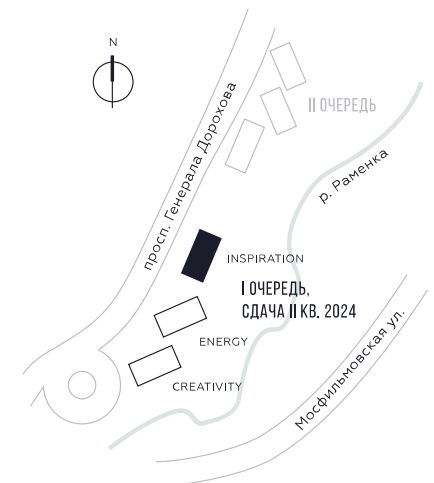

WILL TOWERS. Я БУДУ.

КВАРТИРА №1353
КОРПУС INSPIRATION

3 СПАЛЬНИ

ЭТАЖ

8

ПЛОЩАДЬ

110.1 КВ. М

СТОИМОСТЬ

36 280 592 РУБ.

ВИДЫ

ПР-Т ГЕНЕРАЛА ДОРОХОВА
ДОЛИНА РЕКИ РАМЕНКИ

ЖДЕМ ВАС В ОФИСЕ ПРОДАЖ ПО АДРЕСУ: МОСКВА, ЗАО, РАМЕНКИ, ПРОСПЕКТ ГЕНЕРАЛА ДОРОХОВА.
КОЛЛ-ЦЕНТР РАБОТАЕТ ЕЖЕДНЕВНО С 9:00 ДО 21:00

+7 495 023 26 52