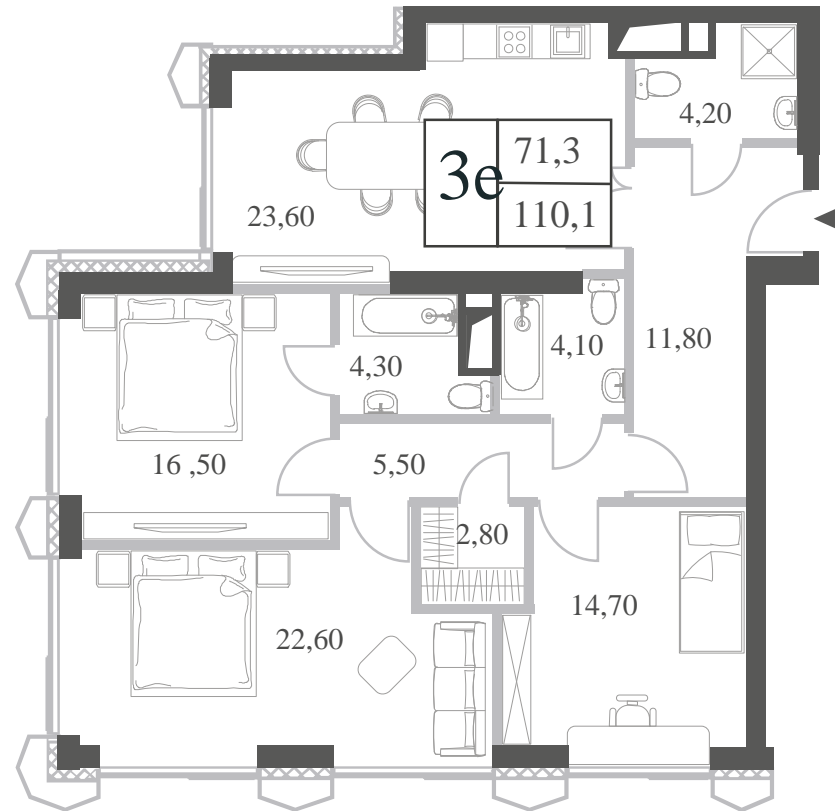

WILL TOWERS. Я БУДУ.

КВАРТИРА №1353
КОРПУС INSPIRATION

3 СПАЛЬНИ

ЭТАЖ

8

ПЛОЩАДЬ

110.1 КВ. М

СТОИМОСТЬ

36 280 592 РУБ.

ВИДЫ

ПР-Т ГЕНЕРАЛА ДОРОХОВА
ДОЛИНА РЕКИ РАМЕНКИ