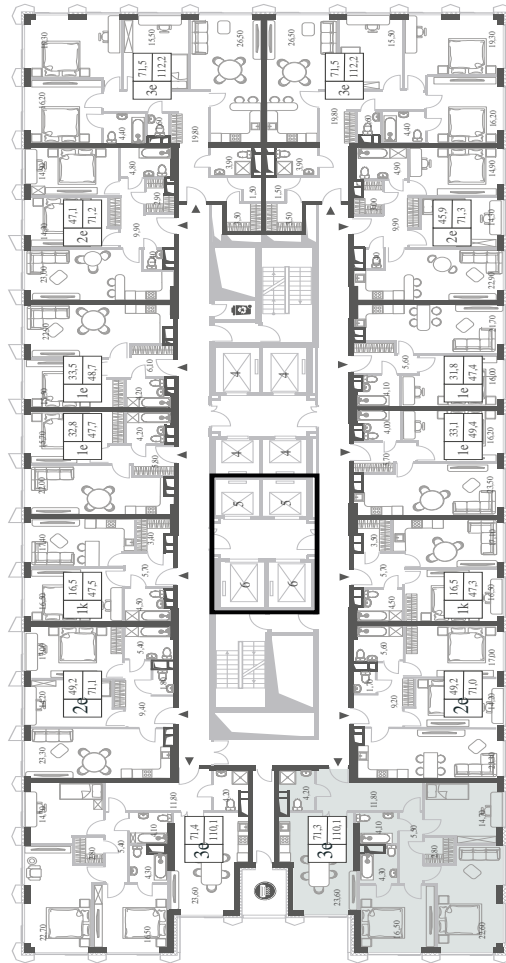

WILL TOWERS. Я БУДУ.

КВАРТИРА №1353
КОРПУС INSPIRATION

3 СПАЛЬНИ

ЭТАЖ

8

ПЛОЩАДЬ

110.1 КВ. М

СТОИМОСТЬ

36 280 592 РУБ.

ВИДЫ

ПР-Т ГЕНЕРАЛА ДОРОХОВА
ДОЛИНА РЕКИ РАМЕНКИ