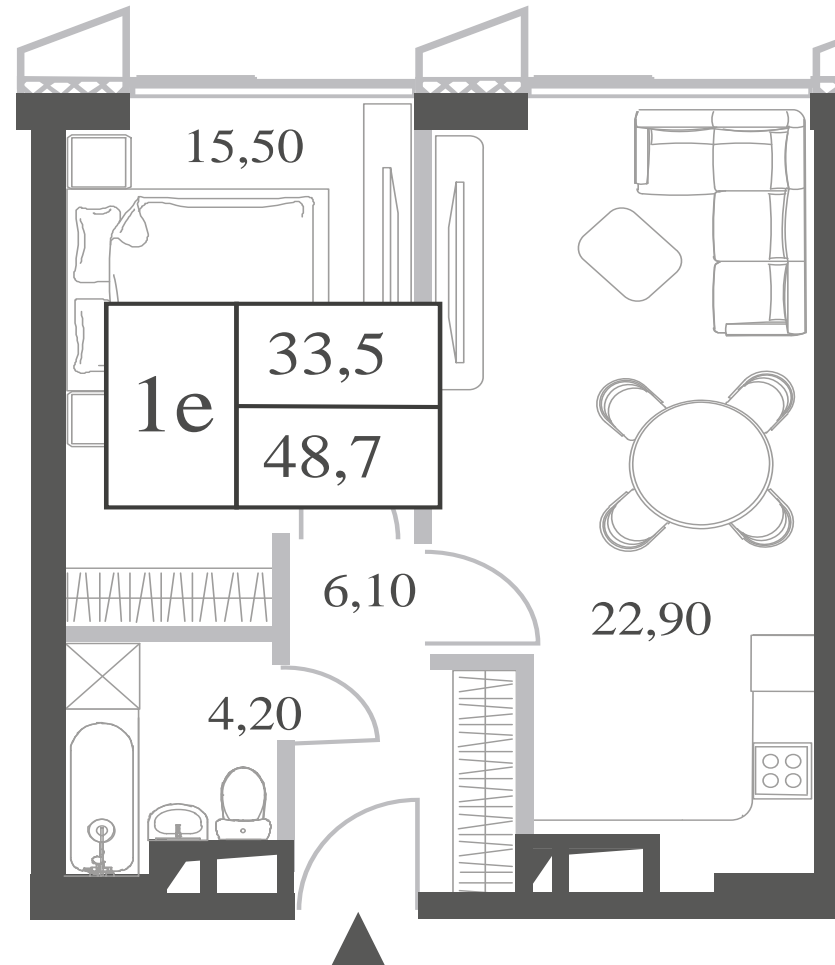

КВАРТИРА №1358
КОРПУС INSPIRATION

1 СПАЛЬНЯ

ЭТАЖ

8

ПЛОЩАДЬ

48.7 КВ. М

СТОИМОСТЬ

16 429 529 РУБ.

ВИДЫ

ПР-Т ГЕНЕРАЛА ДОРОХОВА

ДОЛИНА РЕКИ РАМЕНКИ

WILL TOWERS. Я БУДУ.

КВАРТИРА №1358
КОРПУС INSPIRATION

1 СПАЛЬНЯ

ЭТАЖ

8

ПЛОЩАДЬ

48.7 КВ. М

СТОИМОСТЬ

16 429 529 РУБ.

ВИДЫ
ПР-Т ГЕНЕРАЛА ДОРОХОВА
ДОЛИНА РЕКИ РАМЕНКИ

ЖДЕМ ВАС В ОФИСЕ ПРОДАЖ ПО АДРЕСУ: МОСКВА, ЗАО, РАМЕНКИ, ПРОСПЕКТ ГЕНЕРАЛА ДОРОХОВА.
КОЛЛ-ЦЕНТР РАБОТАЕТ ЕЖЕДНЕВНО С 9:00 ДО 21:00