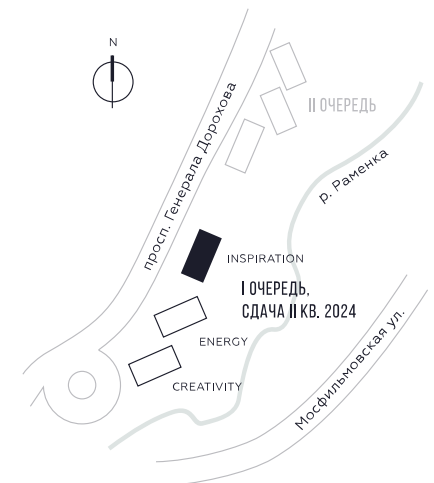

КВАРТИРА №1358
КОРПУС INSPIRATION

1 СПАЛЬНЯ

ЭТАЖ

8

ПЛОЩАДЬ

48.7 КВ. М

СТОИМОСТЬ

16 429 529 РУБ.

ВИДЫ

ПР-Т ГЕНЕРАЛА ДОРОХОВА

ДОЛИНА РЕКИ РАМЕНКИ

WILL TOWERS. Я БУДУ.

КВАРТИРА №1358
КОРПУС INSPIRATION

1 СПАЛЬНЯ

ЭТАЖ

8

ПЛОЩАДЬ

48.7 КВ. М

СТОИМОСТЬ

16 429 529 РУБ.

ВИДЫ
ПР-Т ГЕНЕРАЛА ДОРОХОВА
ДОЛИНА РЕКИ РАМЕНКИ

ЖДЕМ ВАС В ОФИСЕ ПРОДАЖ ПО АДРЕСУ: МОСКВА, ЗАО, РАМЕНКИ, ПРОСПЕКТ ГЕНЕРАЛА ДОРОХОВА.
КОЛЛ-ЦЕНТР РАБОТАЕТ ЕЖЕДНЕВНО С 9:00 ДО 21:00