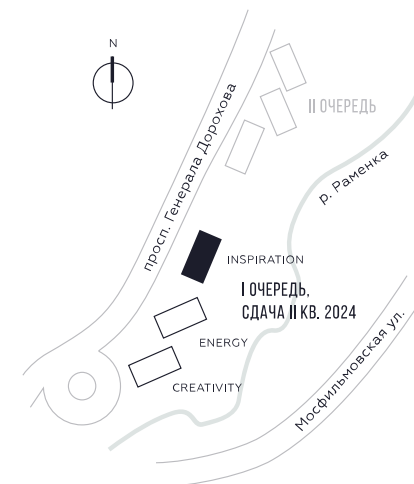

КВАРТИРА №1358
КОРПУС INSPIRATION

1 СПАЛЬНЯ

ЭТАЖ

8

ПЛОЩАДЬ

48.7 КВ. М

СТОИМОСТЬ

16 429 529 РУБ.

ВИДЫ

ПР-Т ГЕНЕРАЛА ДОРОХОВА

ДОЛИНА РЕКИ РАМЕНКИ

WILL TOWERS. Я БУДУ.

КВАРТИРА №1358
КОРПУС INSPIRATION

1 СПАЛЬНЯ

ЭТАЖ

8

ПЛОЩАДЬ

48.7 КВ. М

СТОИМОСТЬ

16 429 529 РУБ.

ВИДЫ
ПР-Т ГЕНЕРАЛА ДОРОХОВА
ДОЛИНА РЕКИ РАМЕНКИ

ЖДЕМ ВАС В ОФИСЕ ПРОДАЖ ПО АДРЕСУ: МОСКВА, ЗАО, РАМЕНКИ, ПРОСПЕКТ ГЕНЕРАЛА ДОРОХОВА.
КОЛЛ-ЦЕНТР РАБОТАЕТ ЕЖЕДНЕВНО С 9:00 ДО 21:00