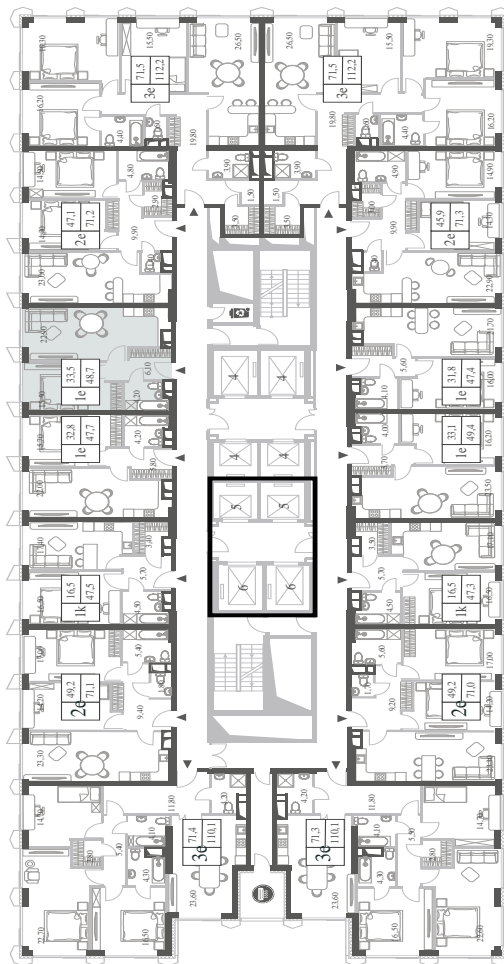

КВАРТИРА №1358
КОРПУС INSPIRATION

1 СПАЛЬНЯ

ЭТАЖ

8

ПЛОЩАДЬ

48.7 КВ. М

СТОИМОСТЬ

16 429 529 РУБ.

ВИДЫ

ПР-Т ГЕНЕРАЛА ДОРОХОВА

ДОЛИНА РЕКИ РАМЕНКИ

WILL TOWERS. Я БУДУ.

КВАРТИРА №1358
КОРПУС INSPIRATION

1 СПАЛЬНЯ

ЭТАЖ

8

ПЛОЩАДЬ

48.7 КВ. М

СТОИМОСТЬ

16 429 529 РУБ.

ВИДЫ
ПР-Т ГЕНЕРАЛА ДОРОХОВА
ДОЛИНА РЕКИ РАМЕНКИ

ЖДЕМ ВАС В ОФИСЕ ПРОДАЖ ПО АДРЕСУ: МОСКВА, ЗАО, РАМЕНКИ, ПРОСПЕКТ ГЕНЕРАЛА ДОРОХОВА.
КОЛЛ-ЦЕНТР РАБОТАЕТ ЕЖЕДНЕВНО С 9:00 ДО 21:00