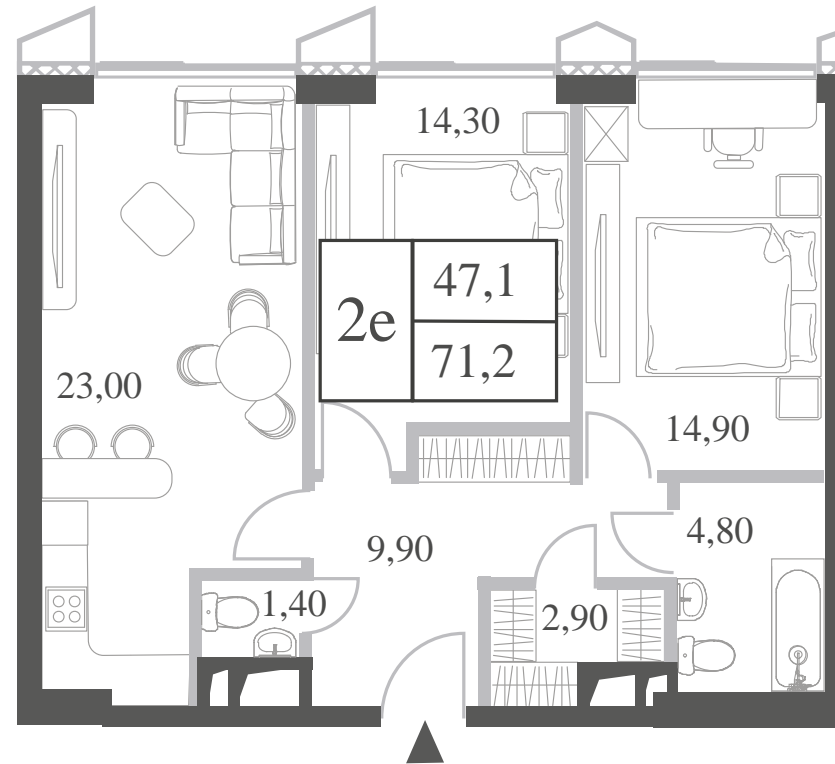

WILL TOWERS. Я БУДУ.

КВАРТИРА №1359
КОРПУС INSPIRATION

2 СПАЛЬНИ

ЭТАЖ

8

ПЛОЩАДЬ

71.2 КВ. М

СТОИМОСТЬ

23 015 328 РУБ.

ВИДЫ

ПР-Т ГЕНЕРАЛА ДОРОХОВА

ДОЛИНА РЕКИ РАМЕНКИ