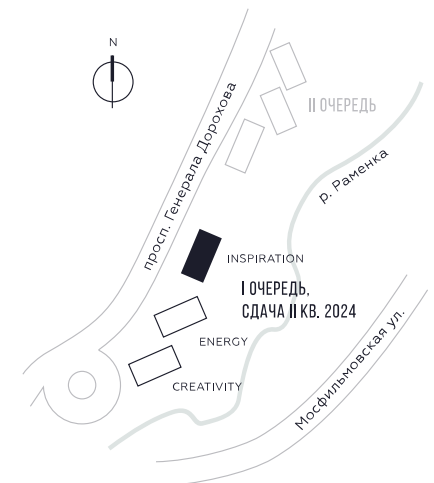

WILL TOWERS. Я БУДУ.

КВАРТИРА №1359
КОРПУС INSPIRATION

2 СПАЛЬНИ

ЭТАЖ

8

ПЛОЩАДЬ

71.2 КВ. М

СТОИМОСТЬ

23 015 328 РУБ.

ВИДЫ

ПР-Т ГЕНЕРАЛА ДОРОХОВА

ДОЛИНА РЕКИ РАМЕНКИ

ЖДЕМ ВАС В ОФИСЕ ПРОДАЖ ПО АДРЕСУ: МОСКВА, ЗАО, РАМЕНКИ, ПРОСПЕКТ ГЕНЕРАЛА ДОРОХОВА.
КОЛЛ-ЦЕНТР РАБОТАЕТ ЕЖЕДНЕВНО С 9:00 ДО 21:00

+7 495 023 26 52