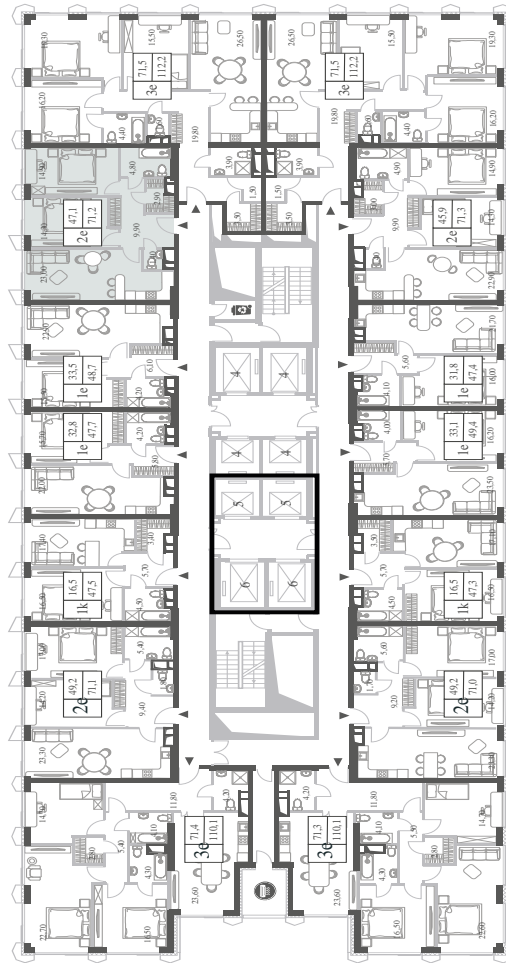

WILL TOWERS. Я БУДУ.

КВАРТИРА №1359
КОРПУС INSPIRATION

2 СПАЛЬНИ

ЭТАЖ

8

ПЛОЩАДЬ

71.2 КВ. М

СТОИМОСТЬ

23 015 328 РУБ.

ВИДЫ

ПР-Т ГЕНЕРАЛА ДОРОХОВА

ДОЛИНА РЕКИ РАМЕНКИ