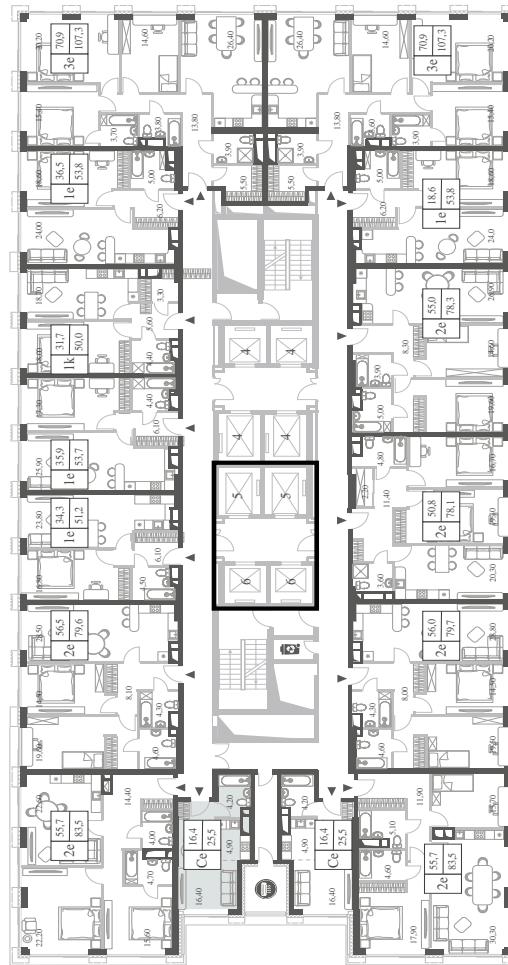

WILL TOWERS. Я БУДУ.

КВАРТИРА №136
КОРПУС CREATIVITY

СТУДИЯ

ЭТАЖ

12

ПЛОЩАДЬ

25.5 КВ. М

СТОИМОСТЬ

13 351 774 РУБ.

ВИДЫ
ПР-Т ГЕНЕРАЛА ДОРОХОВА
ДОЛИНА РЕКИ РАМЕНКИ