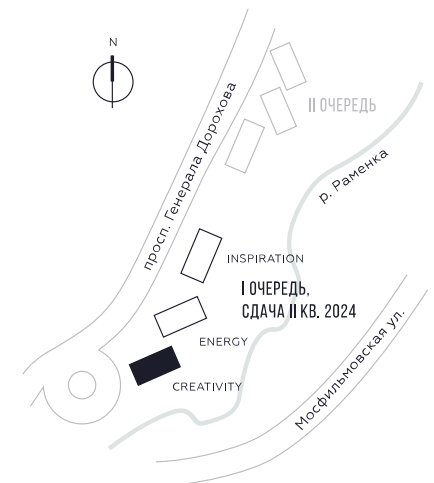

WILL TOWERS. Я БУДУ.

КВАРТИРА №136
КОРПУС CREATIVITY

СТУДИЯ

ЭТАЖ

12

ПЛОЩАДЬ

25.5 КВ. М

СТОИМОСТЬ

13 351 774 РУБ.

ВИДЫ

ПР-Т ГЕНЕРАЛА ДОРОХОВА

ДОЛИНА РЕКИ РАМЕНКИ

ЖДЕМ ВАС В ОФИСЕ ПРОДАЖ ПО АДРЕСУ: МОСКВА, ЗАО, РАМЕНКИ, ПРОСПЕКТ ГЕНЕРАЛА ДОРОХОВА.
КОЛЛ-ЦЕНТР РАБОТАЕТ ЕЖЕДНЕВНО С 9:00 ДО 21:00

+7 495 023 26 52