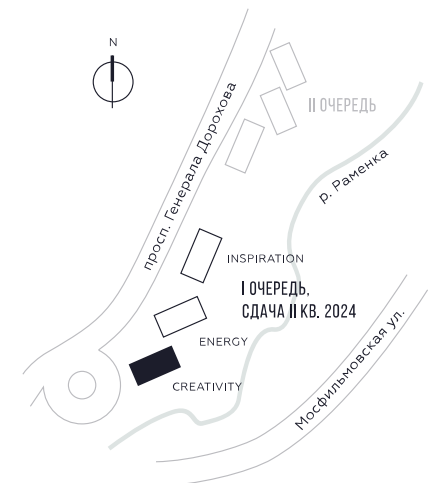

WILL TOWERS. Я БУДУ.

КВАРТИРА №136
КОРПУС CREATIVITY

СТУДИЯ

ЭТАЖ

12

ПЛОЩАДЬ

25.5 КВ. М

СТОИМОСТЬ

13 351 774 РУБ.

ВИДЫ

ПР-Т ГЕНЕРАЛА ДОРОХОВА

ДОЛИНА РЕКИ РАМЕНКИ

ЖДЕМ ВАС В ОФИСЕ ПРОДАЖ ПО АДРЕСУ: МОСКВА, ЗАО, РАМЕНКИ, ПРОСПЕКТ ГЕНЕРАЛА ДОРОХОВА.
КОЛЛ-ЦЕНТР РАБОТАЕТ ЕЖЕДНЕВНО С 9:00 ДО 21:00

+7 495 023 26 52