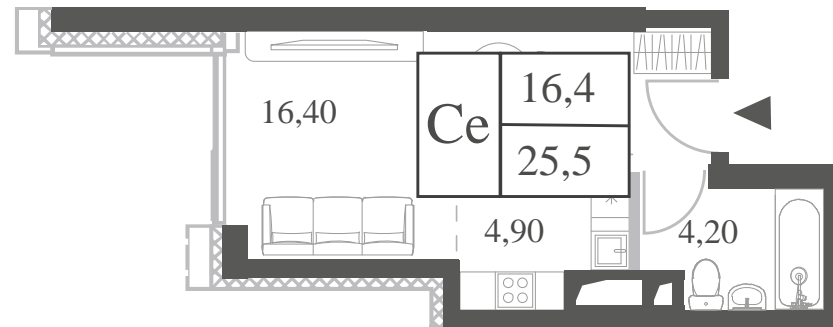

WILL TOWERS. Я БУДУ.

КВАРТИРА №136
КОРПУС CREATIVITY

СТУДИЯ

ЭТАЖ

12

ПЛОЩАДЬ

25.5 КВ. М

СТОИМОСТЬ

13 351 774 РУБ.

ВИДЫ

ПР-Т ГЕНЕРАЛА ДОРОХОВА

ДОЛИНА РЕКИ РАМЕНКИ

ЖДЕМ ВАС В ОФИСЕ ПРОДАЖ ПО АДРЕСУ: МОСКВА, ЗАО, РАМЕНКИ, ПРОСПЕКТ ГЕНЕРАЛА ДОРОХОВА.
КОЛЛ-ЦЕНТР РАБОТАЕТ ЕЖЕДНЕВНО С 9:00 ДО 21:00

+7 495 023 26 52