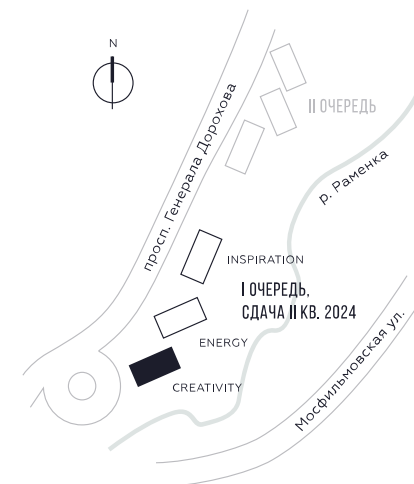

WILL TOWERS. Я БУДУ.

КВАРТИРА №137
КОРПУС CREATIVITY

2 СПАЛЬНИ

ЭТАЖ

12

ПЛОЩАДЬ

83.5 КВ. М

СТОИМОСТЬ

29 686 254 РУБ.

ВИДЫ

ПР-Т ГЕНЕРАЛА ДОРОХОВА

ДОЛИНА РЕКИ РАМЕНКИ

ЖДЕМ ВАС В ОФИСЕ ПРОДАЖ ПО АДРЕСУ: МОСКВА, ЗАО, РАМЕНКИ, ПРОСПЕКТ ГЕНЕРАЛА ДОРОХОВА.
КОЛЛ-ЦЕНТР РАБОТАЕТ ЕЖЕДНЕВНО С 9:00 ДО 21:00

+7 495 023 26 52