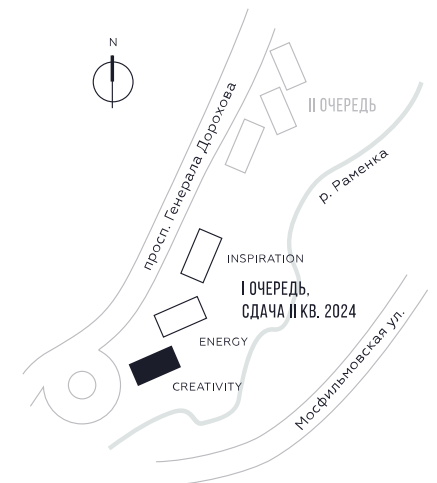

WILL TOWERS. Я БУДУ.

КВАРТИРА №137
КОРПУС CREATIVITY

2 СПАЛЬНИ

ЭТАЖ

12

ПЛОЩАДЬ

83.5 КВ. М

СТОИМОСТЬ

29 686 254 РУБ.

ВИДЫ

ПР-Т ГЕНЕРАЛА ДОРОХОВА

ДОЛИНА РЕКИ РАМЕНКИ

ЖДЕМ ВАС В ОФИСЕ ПРОДАЖ ПО АДРЕСУ: МОСКВА, ЗАО, РАМЕНКИ, ПРОСПЕКТ ГЕНЕРАЛА ДОРОХОВА.
КОЛЛ-ЦЕНТР РАБОТАЕТ ЕЖЕДНЕВНО С 9:00 ДО 21:00

+7 495 023 26 52