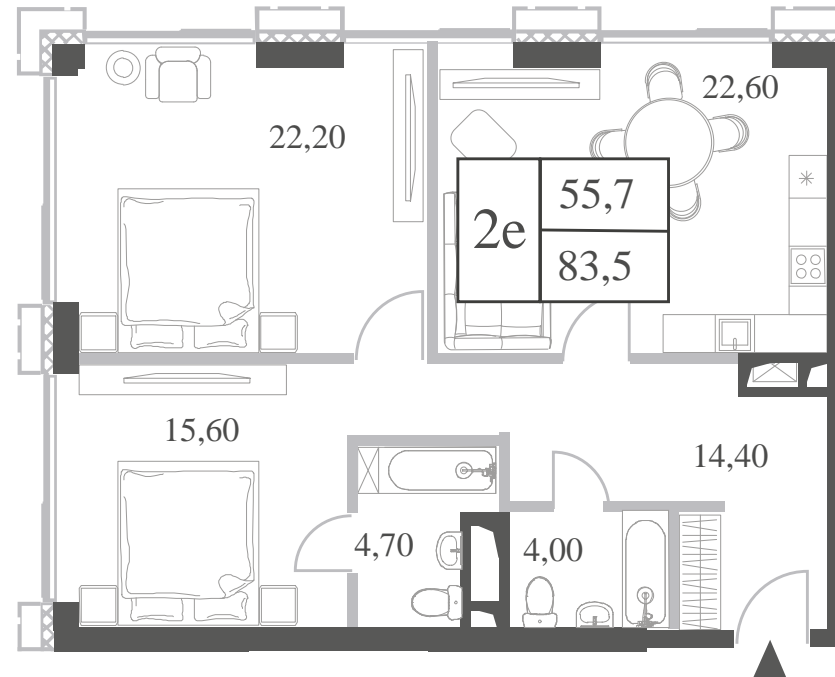

WILL TOWERS. Я БУДУ.

КВАРТИРА №137
КОРПУС CREATIVITY

2 СПАЛЬНИ

ЭТАЖ

12

ПЛОЩАДЬ

83.5 КВ. М

СТОИМОСТЬ

29 686 254 РУБ.

ВИДЫ

ПР-Т ГЕНЕРАЛА ДОРОХОВА

ДОЛИНА РЕКИ РАМЕНКИ