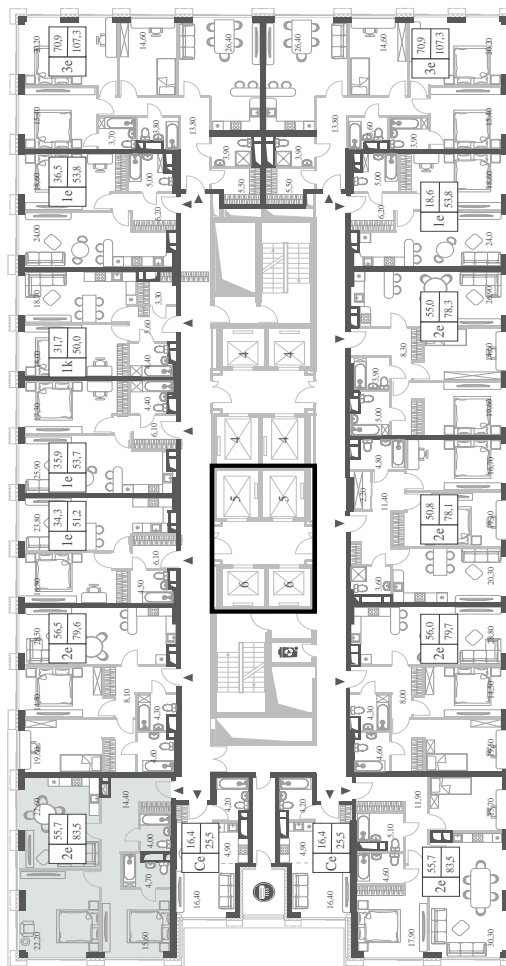

WILL TOWERS. Я БУДУ.

КВАРТИРА №137
КОРПУС CREATIVITY

2 СПАЛЬНИ

ЭТАЖ

12

ПЛОЩАДЬ

83.5 КВ. М

СТОИМОСТЬ

29 686 254 РУБ.

ВИДЫ
ПР-Т ГЕНЕРАЛА ДОРОХОВА
ДОЛИНА РЕКИ РАМЕНКИ