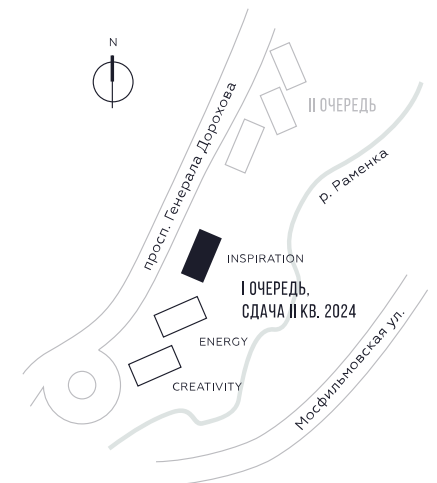

КВАРТИРА №1376  
КОРПУС INSPIRATION

# 29 464 653

 РУБ.

ВИДЫ

ПР-Т ГЕНЕРАЛА ДОРОХОВА

ДОЛИНА РЕКИ РАМЕНКИ

WILL TOWERS. Я БУДУ.

КВАРТИРА №1376  
КОРПУС INSPIRATION

2 СПАЛЬНИ

ЭТАЖ  
10

ПЛОЩАДЬ  
71.3 КВ. М

СТОИМОСТЬ  
29 464 653 РУБ.

ВИДЫ  
ПР-Т ГЕНЕРАЛА ДОРОХОВА  
ДОЛИНА РЕКИ РАМЕНКИ

ЖДЕМ ВАС В ОФИСЕ ПРОДАЖ ПО АДРЕСУ: МОСКВА, ЗАО, РАМЕНКИ, ПРОСПЕКТ ГЕНЕРАЛА ДОРОХОВА.  
КОЛЛ-ЦЕНТР РАБОТАЕТ ЕЖЕДНЕВНО С 9:00 ДО 21:00