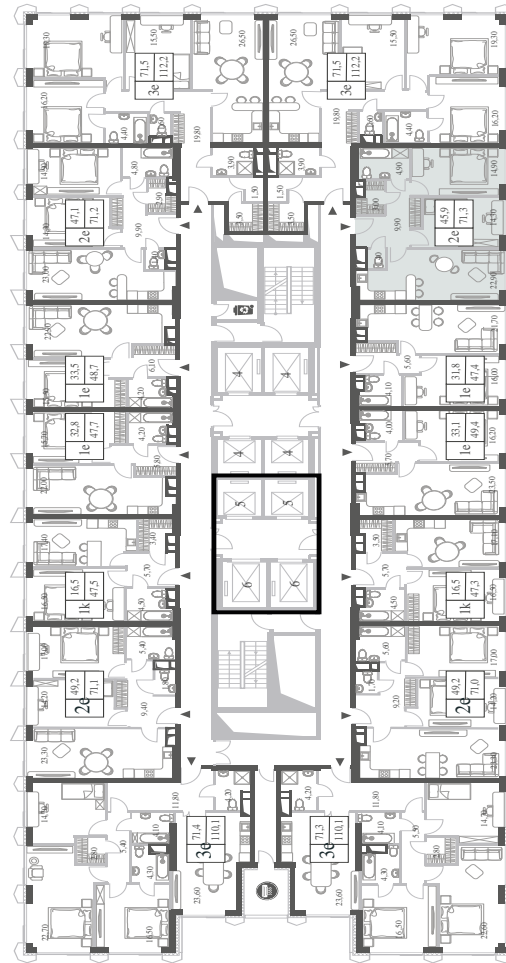

КВАРТИРА №1376  
КОРПУС INSPIRATION

# 71.3

 КВ. М

СТОИМОСТЬ

# 29 464 653

 РУБ.

ВИДЫ

ПР-Т ГЕНЕРАЛА ДОРОХОВА

ДОЛИНА РЕКИ РАМЕНКИ

WILL TOWERS. Я БУДУ.

КВАРТИРА №1376  
КОРПУС INSPIRATION

2 СПАЛЬНИ

ЭТАЖ  
10

ПЛОЩАДЬ  
71.3 КВ. М

СТОИМОСТЬ  
29 464 653 РУБ.

ВИДЫ  
ПР-Т ГЕНЕРАЛА ДОРОХОВА  
ДОЛИНА РЕКИ РАМЕНКИ

ЖДЕМ ВАС В ОФИСЕ ПРОДАЖ ПО АДРЕСУ: МОСКВА, ЗАО, РАМЕНКИ, ПРОСПЕКТ ГЕНЕРАЛА ДОРОХОВА.  
КОЛЛ-ЦЕНТР РАБОТАЕТ ЕЖЕДНЕВНО С 9:00 ДО 21:00