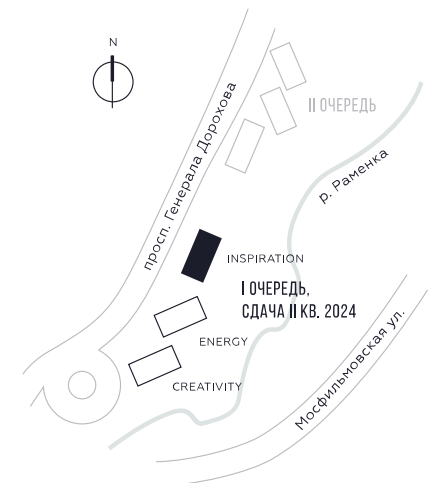

# 71.3

 КВ. М

СТОИМОСТЬ

# 29 464 653

 РУБ.

ВИДЫ

ПР-Т ГЕНЕРАЛА ДОРОХОВА

ДОЛИНА РЕКИ РАМЕНКИ

WILL TOWERS. Я БУДУ.

КВАРТИРА №1376  
КОРПУС INSPIRATION

2 СПАЛЬНИ

ЭТАЖ  
10

ПЛОЩАДЬ  
71.3 КВ. М

СТОИМОСТЬ  
29 464 653 РУБ.

ВИДЫ  
ПР-Т ГЕНЕРАЛА ДОРОХОВА  
ДОЛИНА РЕКИ РАМЕНКИ

ЖДЕМ ВАС В ОФИСЕ ПРОДАЖ ПО АДРЕСУ: МОСКВА, ЗАО, РАМЕНКИ, ПРОСПЕКТ ГЕНЕРАЛА ДОРОХОВА.  
КОЛЛ-ЦЕНТР РАБОТАЕТ ЕЖЕДНЕВНО С 9:00 ДО 21:00