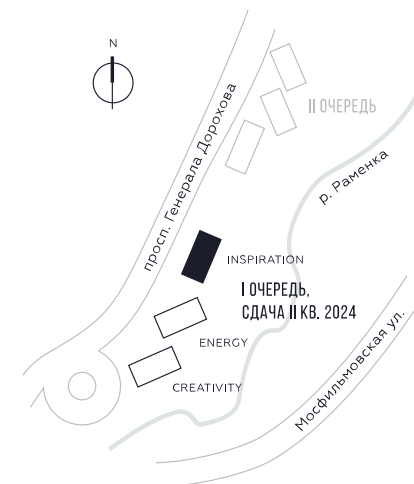

КВАРТИРА №1377
КОРПУС INSPIRATION

1 СПАЛЬНЯ

ЭТАЖ

10

ПЛОЩАДЬ

47.4 КВ. М

СТОИМОСТЬ

22 044 792 РУБ.

ВИДЫ

ПР-Т ГЕНЕРАЛА ДОРОХОВА

ДОЛИНА РЕКИ РАМЕНКИ

WILL TOWERS. Я БУДУ.

КВАРТИРА №1377
КОРПУС INSPIRATION

1 СПАЛЬНЯ

ЭТАЖ

10

ПЛОЩАДЬ

47.4 КВ. М

СТОИМОСТЬ

22 044 792 РУБ.

ВИДЫ
ПР-Т ГЕНЕРАЛА ДОРОХОВА
ДОЛИНА РЕКИ РАМЕНКИ

ЖДЕМ ВАС В ОФИСЕ ПРОДАЖ ПО АДРЕСУ: МОСКВА, ЗАО, РАМЕНКИ, ПРОСПЕКТ ГЕНЕРАЛА ДОРОХОВА.
КОЛЛ-ЦЕНТР РАБОТАЕТ ЕЖЕДНЕВНО С 9:00 ДО 21:00