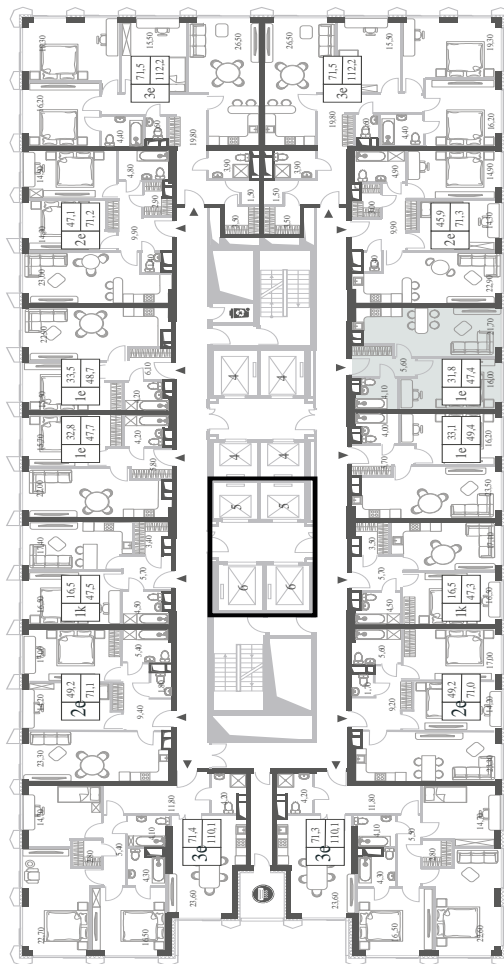

КВАРТИРА №1377
КОРПУС INSPIRATION

1 СПАЛЬНЯ

ЭТАЖ

10

ПЛОЩАДЬ

47.4 КВ. М

СТОИМОСТЬ

22 044 792 РУБ.

ВИДЫ

ПР-Т ГЕНЕРАЛА ДОРОХОВА

ДОЛИНА РЕКИ РАМЕНКИ

WILL TOWERS. Я БУДУ.

КВАРТИРА №1377
КОРПУС INSPIRATION

1 СПАЛЬНЯ

ЭТАЖ

10

ПЛОЩАДЬ

47.4 КВ. М

СТОИМОСТЬ

22 044 792 РУБ.

ВИДЫ
ПР-Т ГЕНЕРАЛА ДОРОХОВА
ДОЛИНА РЕКИ РАМЕНКИ

ЖДЕМ ВАС В ОФИСЕ ПРОДАЖ ПО АДРЕСУ: МОСКВА, ЗАО, РАМЕНКИ, ПРОСПЕКТ ГЕНЕРАЛА ДОРОХОВА.
КОЛЛ-ЦЕНТР РАБОТАЕТ ЕЖЕДНЕВНО С 9:00 ДО 21:00