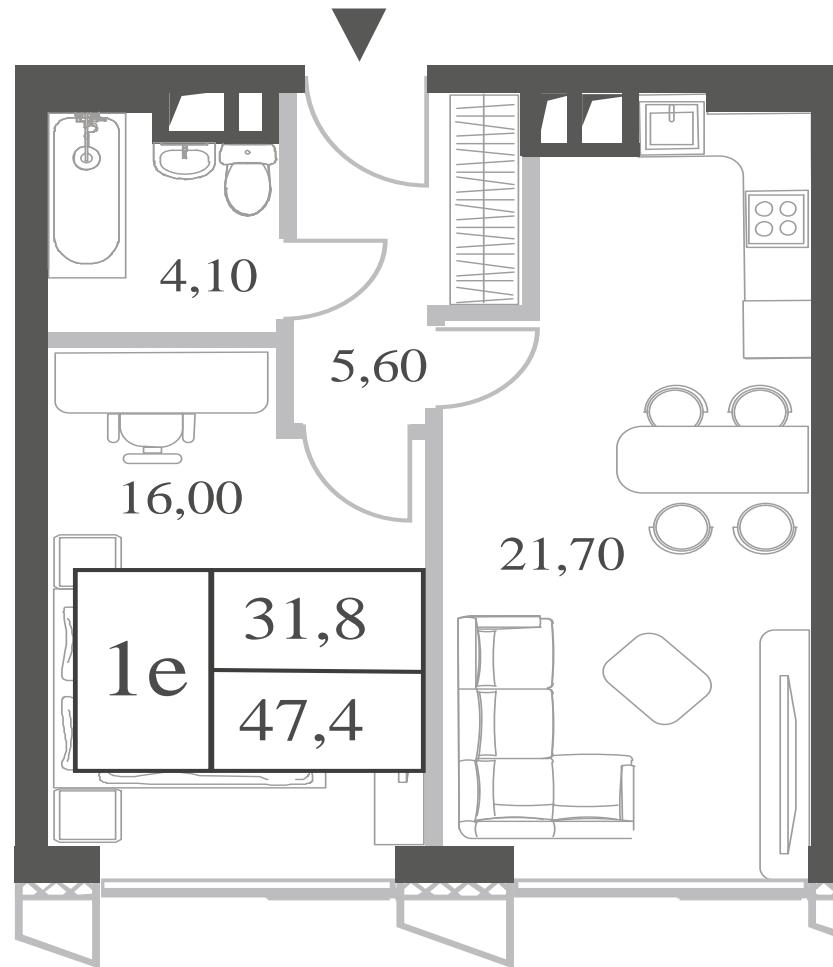

КВАРТИРА №1377
КОРПУС INSPIRATION

1 СПАЛЬНЯ

ЭТАЖ

10

ПЛОЩАДЬ

47.4 КВ. М

СТОИМОСТЬ

22 044 792 РУБ.

ВИДЫ

ПР-Т ГЕНЕРАЛА ДОРОХОВА

ДОЛИНА РЕКИ РАМЕНКИ

WILL TOWERS. Я БУДУ.

КВАРТИРА №1377
КОРПУС INSPIRATION

1 СПАЛЬНЯ

ЭТАЖ

10