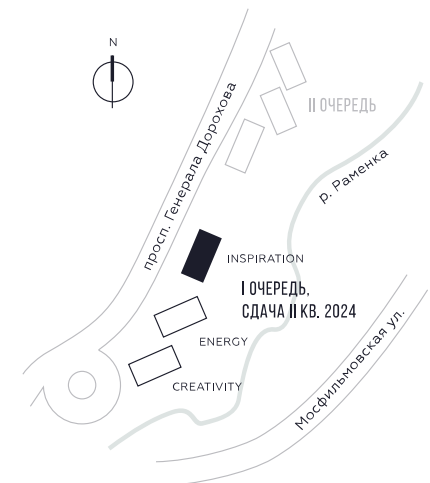

КВАРТИРА №1377
КОРПУС INSPIRATION

1 СПАЛЬНЯ

ЭТАЖ

10

ПЛОЩАДЬ

47.4 КВ. М

СТОИМОСТЬ

22 044 792 РУБ.

ВИДЫ

ПР-Т ГЕНЕРАЛА ДОРОХОВА

ДОЛИНА РЕКИ РАМЕНКИ

WILL TOWERS. Я БУДУ.

КВАРТИРА №1377
КОРПУС INSPIRATION

1 СПАЛЬНЯ

ЭТАЖ

10

ПЛОЩАДЬ

47.4 КВ. М

СТОИМОСТЬ

22 044 792 РУБ.

ВИДЫ
ПР-Т ГЕНЕРАЛА ДОРОХОВА
ДОЛИНА РЕКИ РАМЕНКИ

ЖДЕМ ВАС В ОФИСЕ ПРОДАЖ ПО АДРЕСУ: МОСКВА, ЗАО, РАМЕНКИ, ПРОСПЕКТ ГЕНЕРАЛА ДОРОХОВА.
КОЛЛ-ЦЕНТР РАБОТАЕТ ЕЖЕДНЕВНО С 9:00 ДО 21:00