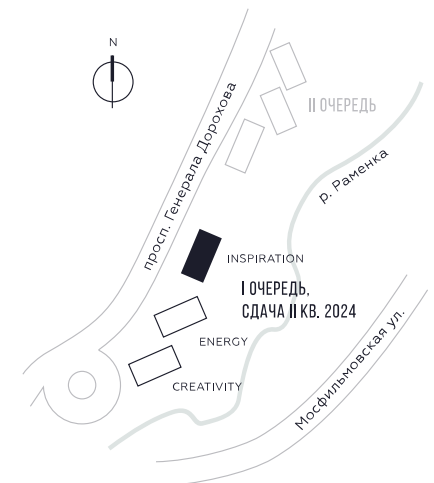

WILL TOWERS. Я БУДУ.

КВАРТИРА №1378
КОРПУС INSPIRATION

1 СПАЛЬНЯ

ЭТАЖ

10

ПЛОЩАДЬ

49.4 КВ. М

СТОИМОСТЬ

23 731 167 РУБ.

ВИДЫ

ПР-Т ГЕНЕРАЛА ДОРОХОВА

ДОЛИНА РЕКИ РАМЕНКИ

ЖДЕМ ВАС В ОФИСЕ ПРОДАЖ ПО АДРЕСУ: МОСКВА, ЗАО, РАМЕНКИ, ПРОСПЕКТ ГЕНЕРАЛА ДОРОХОВА.
КОЛЛ-ЦЕНТР РАБОТАЕТ ЕЖЕДНЕВНО С 9:00 ДО 21:00

+7 495 023 26 52