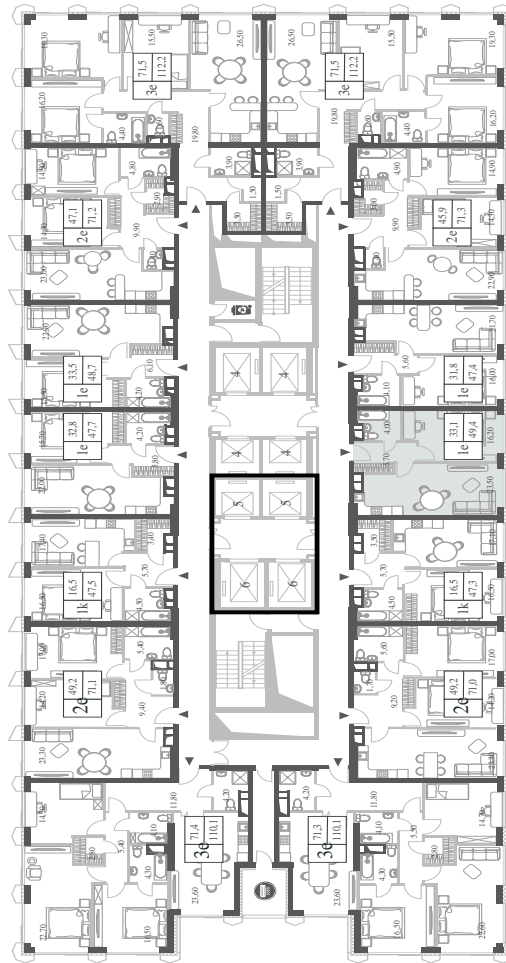

WILL TOWERS. Я БУДУ.

КВАРТИРА №1378
КОРПУС INSPIRATION

1 СПАЛЬНЯ

ЭТАЖ

10

ПЛОЩАДЬ

49.4 КВ. М

СТОИМОСТЬ

23 731 167 РУБ.

ВИДЫ

ПР-Т ГЕНЕРАЛА ДОРОХОВА

ДОЛИНА РЕКИ РАМЕНКИ