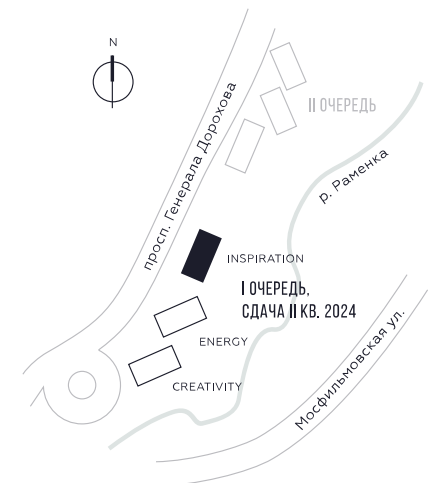

WILL TOWERS. Я БУДУ.

КВАРТИРА №1378
КОРПУС INSPIRATION

1 СПАЛЬНЯ

ЭТАЖ

10

ПЛОЩАДЬ

49.4 КВ. М

СТОИМОСТЬ

23 731 167 РУБ.

ВИДЫ

ПР-Т ГЕНЕРАЛА ДОРОХОВА

ДОЛИНА РЕКИ РАМЕНКИ

ЖДЕМ ВАС В ОФИСЕ ПРОДАЖ ПО АДРЕСУ: МОСКВА, ЗАО, РАМЕНКИ, ПРОСПЕКТ ГЕНЕРАЛА ДОРОХОВА.
КОЛЛ-ЦЕНТР РАБОТАЕТ ЕЖЕДНЕВНО С 9:00 ДО 21:00

+7 495 023 26 52