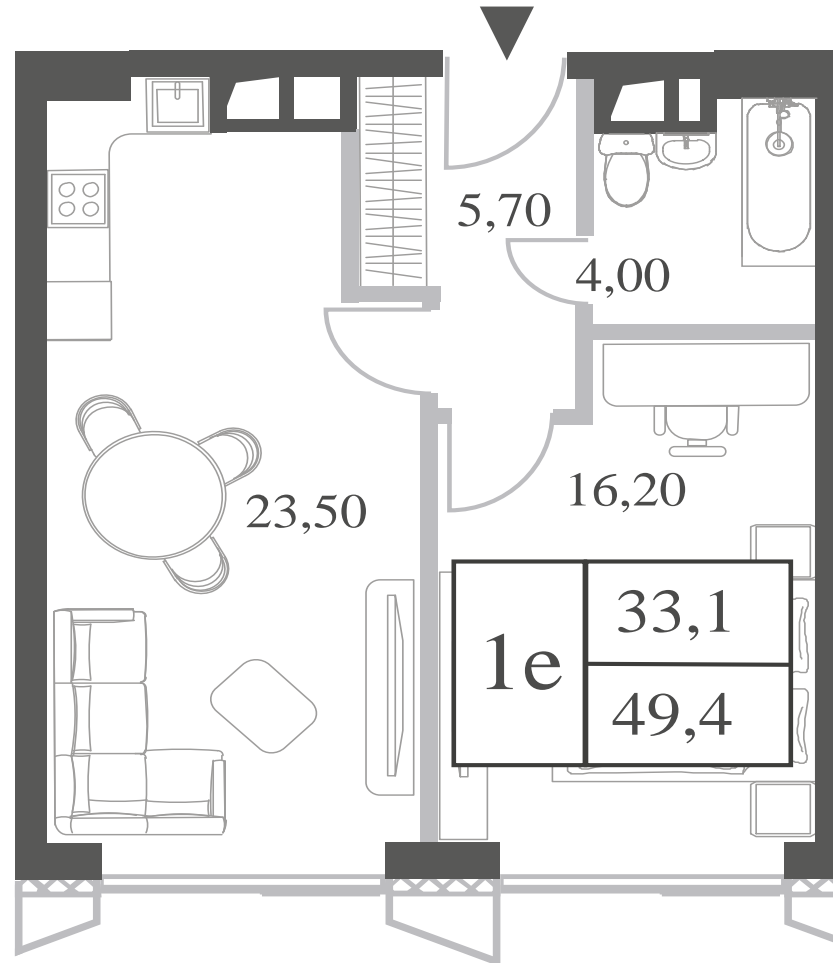

WILL TOWERS. Я БУДУ.

КВАРТИРА №1378
КОРПУС INSPIRATION

1 СПАЛЬНЯ

ЭТАЖ

10

ПЛОЩАДЬ

49.4 КВ. М

СТОИМОСТЬ

23 731 167 РУБ.

ВИДЫ

ПР-Т ГЕНЕРАЛА ДОРОХОВА

ДОЛИНА РЕКИ РАМЕНКИ