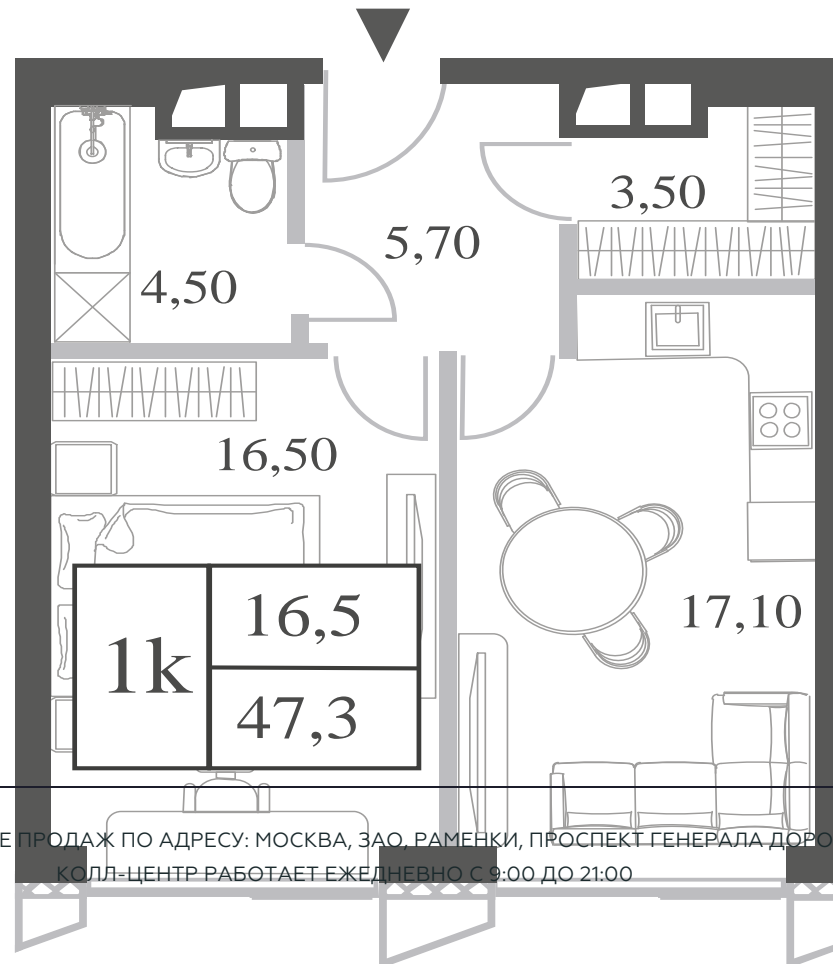

# 1 СПАЛЬНЯ

ЭТАЖ

10

ПЛОЩАДЬ

47.3 КВ. М

СТОИМОСТЬ

22 020 751 РУБ.

ЖДЕМ ВАС В ОФИСЕ ПРОДАЖ ПО АДРЕСУ: МОСКВА, ЗАО, РАМЕНКИ, ПРОСПЕКТ ГЕНЕРАЛА ДОРОХОВА.  
КОЛЛ-ЦЕНТР РАБОТАЕТ ЕЖЕДНЕВНО С 9:00 ДО 21:00

+7 495 023 26 52

WILL TOWERS. Я БУДУ.

КВАРТИРА №1379  
КОРПУС INSPIRATION

1 СПАЛЬНЯ

ЭТАЖ

10

ПЛОЩАДЬ

47.3 КВ. М