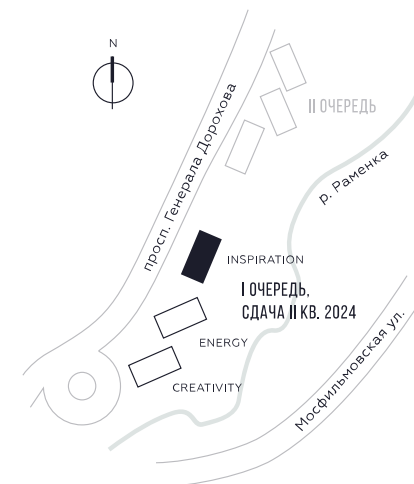

КВАРТИРА №1379  
КОРПУС INSPIRATION

ВИДЫ  
ПР-Т ГЕНЕРАЛА ДОРОХОВА  
ДОЛИНА РЕКИ РАМЕНКИ

+7 495 023 26 52

WILL TOWERS. Я БУДУ.

КВАРТИРА №1379  
КОРПУС INSPIRATION

1 СПАЛЬНЯ

ЭТАЖ

10

ПЛОЩАДЬ

47.3 КВ. М

СТОИМОСТЬ

22 020 751 РУБ.

ВИДЫ  
ПР-Т ГЕНЕРАЛА ДОРОХОВА  
ДОЛИНА РЕКИ РАМЕНКИ

ЖДЕМ ВАС В ОФИСЕ ПРОДАЖ ПО АДРЕСУ: МОСКВА, ЗАО, РАМЕНКИ, ПРОСПЕКТ ГЕНЕРАЛА ДОРОХОВА.  
КОЛЛ-ЦЕНТР РАБОТАЕТ ЕЖЕДНЕВНО С 9:00 ДО 21:00