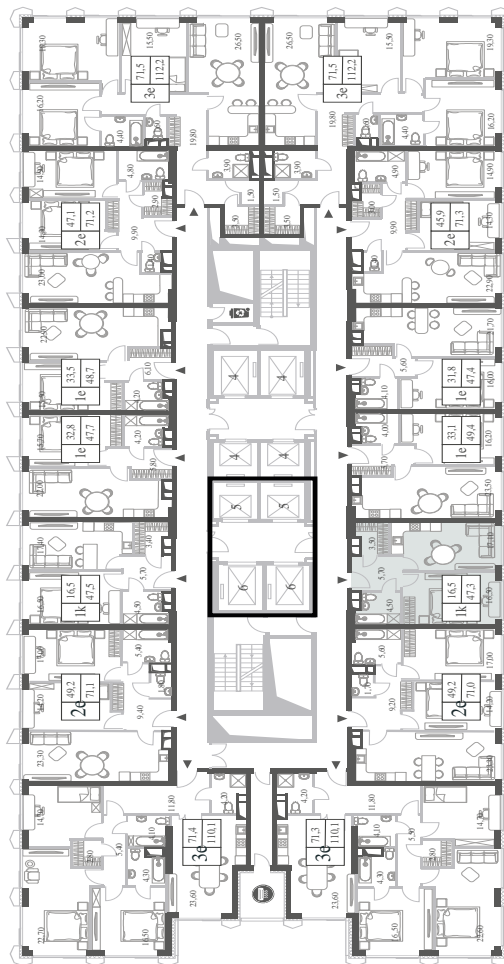

WILL TOWERS. Я БУДУ.

КВАРТИРА №1379
КОРПУС INSPIRATION

1 СПАЛЬНЯ

ЭТАЖ

10

ПЛОЩАДЬ

47.3 КВ. М

СТОИМОСТЬ

22 020 751 РУБ.

ВИДЫ
ПР-Т ГЕНЕРАЛА ДОРОХОВА
ДОЛИНА РЕКИ РАМЕНКИ