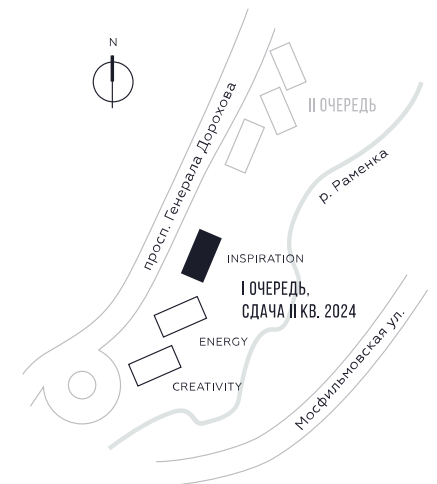

КВАРТИРА №1379  
КОРПУС INSPIRATION

ВИДЫ  
ПР-Т ГЕНЕРАЛА ДОРОХОВА  
ДОЛИНА РЕКИ РАМЕНКИ

# 1 СПАЛЬНЯ

ЭТАЖ

10

ПЛОЩАДЬ

47.3 КВ. М

СТОИМОСТЬ

22 020 751 РУБ.

ЖДЕМ ВАС В ОФИСЕ ПРОДАЖ ПО АДРЕСУ: МОСКВА, ЗАО, РАМЕНКИ, ПРОСПЕКТ ГЕНЕРАЛА ДОРОХОВА.  
КОЛЛ-ЦЕНТР РАБОТАЕТ ЕЖЕДНЕВНО С 9:00 ДО 21:00

+7 495 023 26 52

WILL TOWERS. Я БУДУ.

КВАРТИРА №1379  
КОРПУС INSPIRATION

1 СПАЛЬНЯ

ЭТАЖ

10

ПЛОЩАДЬ

47.3 КВ. М

СТОИМОСТЬ

22 020 751 РУБ.

ВИДЫ  
ПР-Т ГЕНЕРАЛА ДОРОХОВА  
ДОЛИНА РЕКИ РАМЕНКИ

ЖДЕМ ВАС В ОФИСЕ ПРОДАЖ ПО АДРЕСУ: МОСКВА, ЗАО, РАМЕНКИ, ПРОСПЕКТ ГЕНЕРАЛА ДОРОХОВА.  
КОЛЛ-ЦЕНТР РАБОТАЕТ ЕЖЕДНЕВНО С 9:00 ДО 21:00