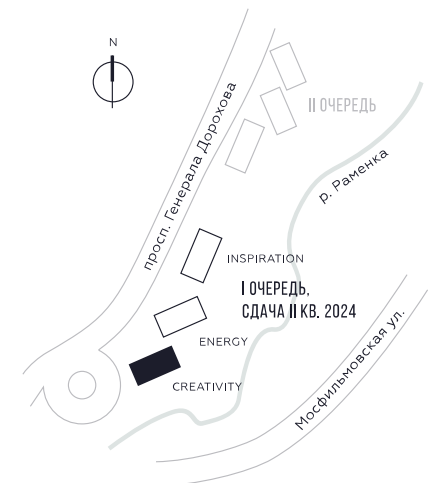

WILL TOWERS. Я БУДУ.

КВАРТИРА №138  
КОРПУС CREATIVITY

2 СПАЛЬНИ

ЭТАЖ

12

ПЛОЩАДЬ

79.6 КВ. М

СТОИМОСТЬ

28 019 677 РУБ.

ВИДЫ

ПР-Т ГЕНЕРАЛА ДОРОХОВА  
ДОЛИНА РЕКИ РАМЕНКИ

ЖДЕМ ВАС В ОФИСЕ ПРОДАЖ ПО АДРЕСУ: МОСКВА, ЗАО, РАМЕНКИ, ПРОСПЕКТ ГЕНЕРАЛА ДОРОХОВА.  
КОЛЛ-ЦЕНТР РАБОТАЕТ ЕЖЕДНЕВНО С 9:00 ДО 21:00

+7 495 023 26 52