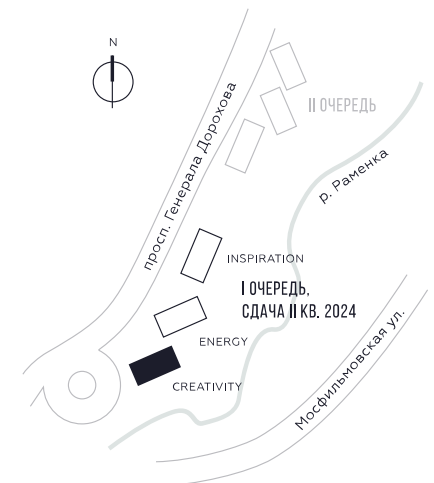

WILL TOWERS. Я БУДУ.

КВАРТИРА №138  
КОРПУС CREATIVITY

2 СПАЛЬНИ

ЭТАЖ

12

ПЛОЩАДЬ

79.6 КВ. М

СТОИМОСТЬ

28 019 677 РУБ.

ВИДЫ

ПР-Т ГЕНЕРАЛА ДОРОХОВА  
ДОЛИНА РЕКИ РАМЕНКИ

ЖДЕМ ВАС В ОФИСЕ ПРОДАЖ ПО АДРЕСУ: МОСКВА, ЗАО, РАМЕНКИ, ПРОСПЕКТ ГЕНЕРАЛА ДОРОХОВА.  
КОЛЛ-ЦЕНТР РАБОТАЕТ ЕЖЕДНЕВНО С 9:00 ДО 21:00

+7 495 023 26 52