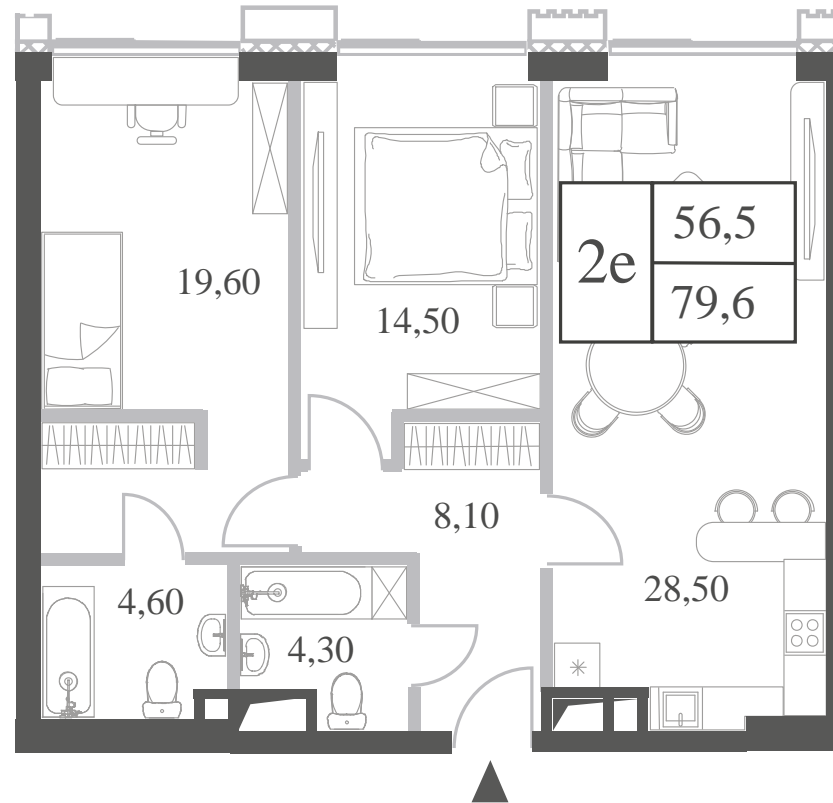

WILL TOWERS. Я БУДУ.

КВАРТИРА №138
КОРПУС CREATIVITY

2 СПАЛЬНИ

ЭТАЖ

12

ПЛОЩАДЬ

79.6 КВ. М

СТОИМОСТЬ

28 019 677 РУБ.

ВИДЫ

ПР-Т ГЕНЕРАЛА ДОРОХОВА
ДОЛИНА РЕКИ РАМЕНКИ