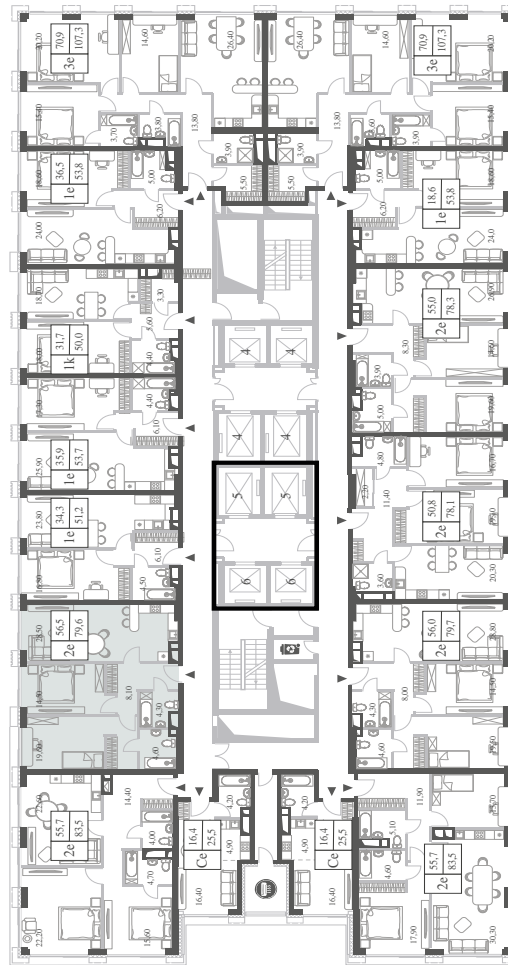

WILL TOWERS. Я БУДУ.

КВАРТИРА №138
КОРПУС CREATIVITY

2 СПАЛЬНИ

ЭТАЖ

12

ПЛОЩАДЬ

79.6 КВ. М

СТОИМОСТЬ

28 019 677 РУБ.

ВИДЫ

ПР-Т ГЕНЕРАЛА ДОРОХОВА
ДОЛИНА РЕКИ РАМЕНКИ