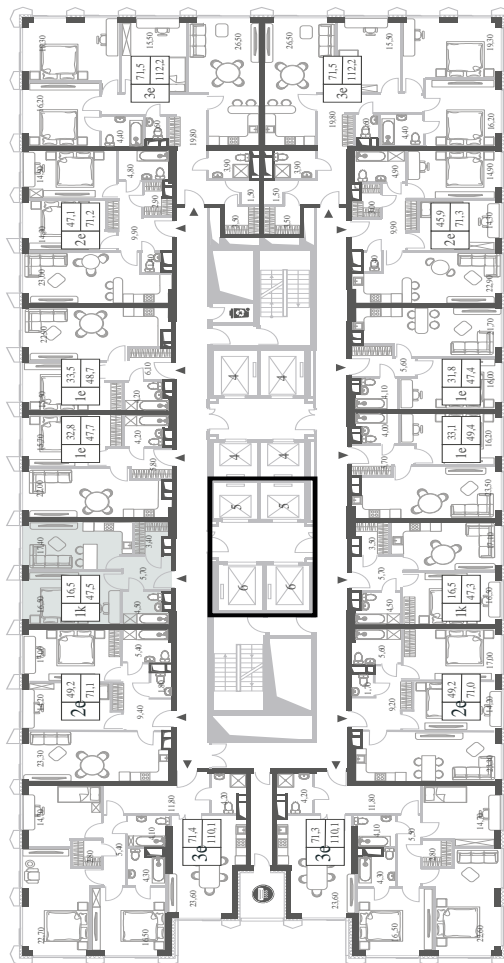

WILL TOWERS. Я БУДУ.

КВАРТИРА №1384
КОРПУС INSPIRATION

1 СПАЛЬНЯ

ЭТАЖ

10

ПЛОЩАДЬ

47.5 КВ. М

СТОИМОСТЬ

19 305 472 РУБ.

ВИДЫ
ПР-Т ГЕНЕРАЛА ДОРОХОВА
ДОЛИНА РЕКИ РАМЕНКИ