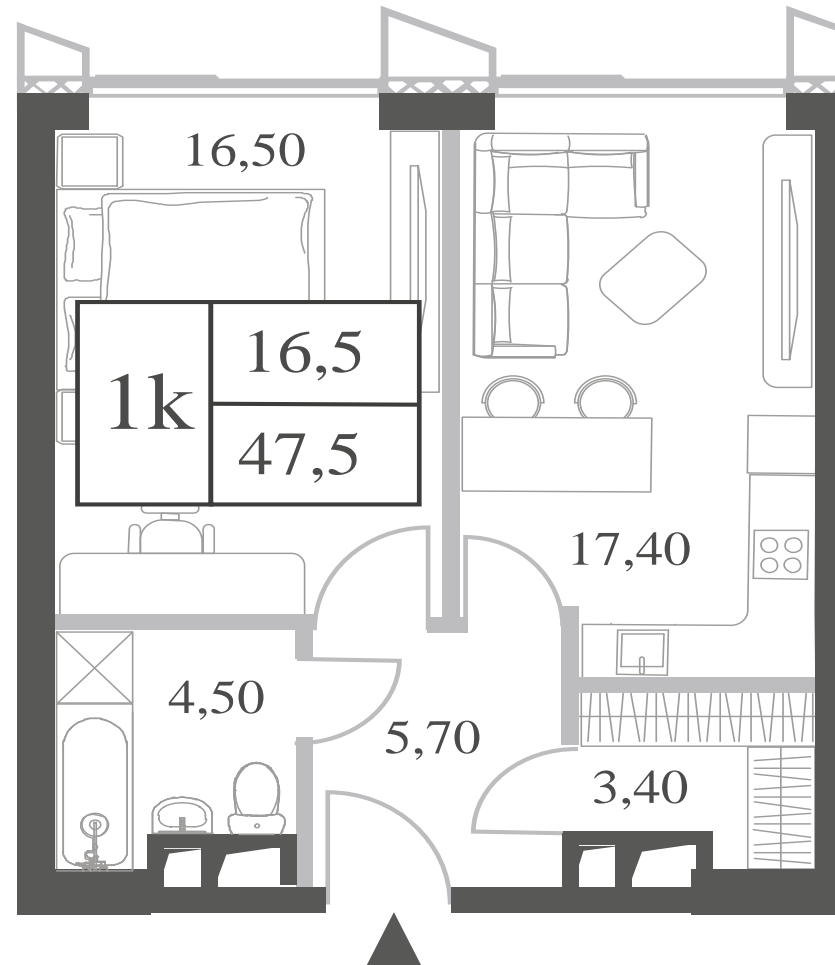

WILL TOWERS. Я БУДУ.

КВАРТИРА №1384
КОРПУС INSPIRATION

1 СПАЛЬНЯ

ЭТАЖ

10

ПЛОЩАДЬ

47.5 КВ. М

СТОИМОСТЬ

19 305 472 РУБ.

ВИДЫ

ПР-Т ГЕНЕРАЛА ДОРОХОВА

ДОЛИНА РЕКИ РАМЕНКИ