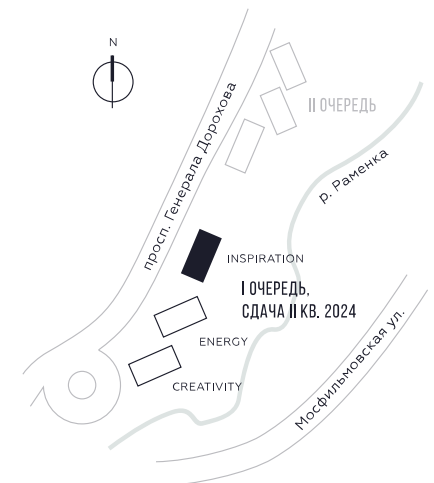

WILL TOWERS. Я БУДУ.

КВАРТИРА №1384
КОРПУС INSPIRATION

1 СПАЛЬНЯ

ЭТАЖ

10

ПЛОЩАДЬ

47.5 КВ. М

СТОИМОСТЬ

19 305 472 РУБ.

ВИДЫ

ПР-Т ГЕНЕРАЛА ДОРОХОВА

ДОЛИНА РЕКИ РАМЕНКИ

ЖДЕМ ВАС В ОФИСЕ ПРОДАЖ ПО АДРЕСУ: МОСКВА, ЗАО, РАМЕНКИ, ПРОСПЕКТ ГЕНЕРАЛА ДОРОХОВА.
КОЛЛ-ЦЕНТР РАБОТАЕТ ЕЖЕДНЕВНО С 9:00 ДО 21:00

+7 495 023 26 52