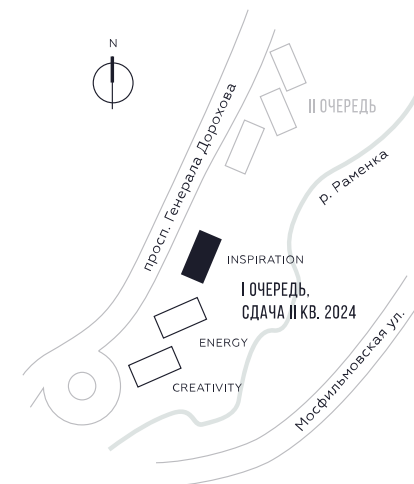

КВАРТИРА №1385
КОРПУС INSPIRATION

1 СПАЛЬНЯ

ЭТАЖ

10

ПЛОЩАДЬ

47.7

 КВ. М

СТОИМОСТЬ

20 438 352

 РУБ.

ВИДЫ

ПР-Т ГЕНЕРАЛА ДОРОХОВА

ДОЛИНА РЕКИ РАМЕНКИ

WILL TOWERS. Я БУДУ.

КВАРТИРА №1385
КОРПУС INSPIRATION

1 СПАЛЬНЯ

ЭТАЖ

10

ПЛОЩАДЬ

47.7 КВ. М

СТОИМОСТЬ

20 438 352 РУБ.

ВИДЫ
ПР-Т ГЕНЕРАЛА ДОРОХОВА
ДОЛИНА РЕКИ РАМЕНКИ

ЖДЕМ ВАС В ОФИСЕ ПРОДАЖ ПО АДРЕСУ: МОСКВА, ЗАО, РАМЕНКИ, ПРОСПЕКТ ГЕНЕРАЛА ДОРОХОВА.
КОЛЛ-ЦЕНТР РАБОТАЕТ ЕЖЕДНЕВНО С 9:00 ДО 21:00