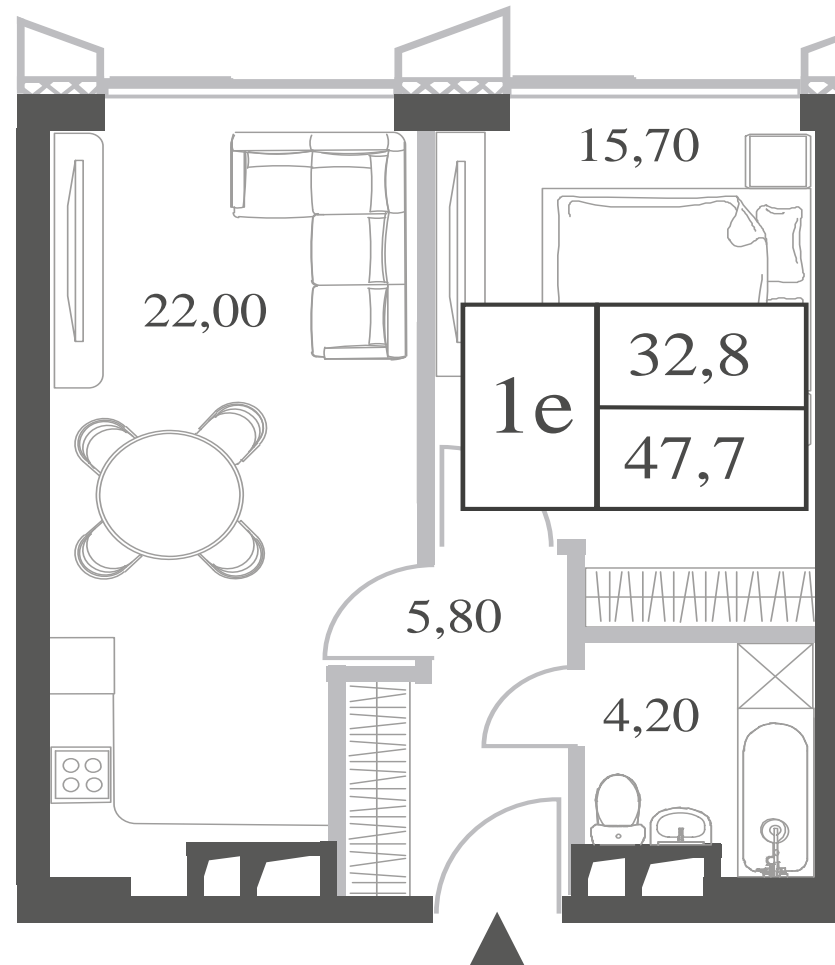

КВАРТИРА №1385
КОРПУС INSPIRATION

1 СПАЛЬНЯ

ЭТАЖ

10

ПЛОЩАДЬ

47.7

 КВ. М

СТОИМОСТЬ

20 438 352

 РУБ.

ВИДЫ

ПР-Т ГЕНЕРАЛА ДОРОХОВА

ДОЛИНА РЕКИ РАМЕНКИ

WILL TOWERS. Я БУДУ.

КВАРТИРА №1385
КОРПУС INSPIRATION

1 СПАЛЬНЯ

ЭТАЖ

10

ПЛОЩАДЬ

47.7 КВ. М

СТОИМОСТЬ

20 438 352 РУБ.

ВИДЫ
ПР-Т ГЕНЕРАЛА ДОРОХОВА
ДОЛИНА РЕКИ РАМЕНКИ

ЖДЕМ ВАС В ОФИСЕ ПРОДАЖ ПО АДРЕСУ: МОСКВА, ЗАО, РАМЕНКИ, ПРОСПЕКТ ГЕНЕРАЛА ДОРОХОВА.
КОЛЛ-ЦЕНТР РАБОТАЕТ ЕЖЕДНЕВНО С 9:00 ДО 21:00