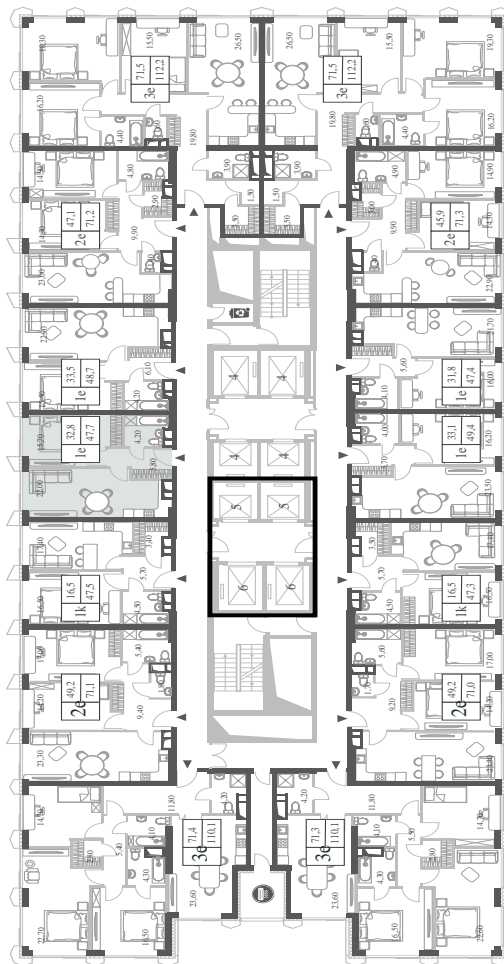

КВАРТИРА №1385
КОРПУС INSPIRATION

1 СПАЛЬНЯ

ЭТАЖ

10

ПЛОЩАДЬ

47.7

 КВ. М

СТОИМОСТЬ

20 438 352

 РУБ.

ВИДЫ

ПР-Т ГЕНЕРАЛА ДОРОХОВА

ДОЛИНА РЕКИ РАМЕНКИ

WILL TOWERS. Я БУДУ.

КВАРТИРА №1385
КОРПУС INSPIRATION

1 СПАЛЬНЯ

ЭТАЖ

10

ПЛОЩАДЬ

47.7 КВ. М

СТОИМОСТЬ

20 438 352 РУБ.

ВИДЫ
ПР-Т ГЕНЕРАЛА ДОРОХОВА
ДОЛИНА РЕКИ РАМЕНКИ

ЖДЕМ ВАС В ОФИСЕ ПРОДАЖ ПО АДРЕСУ: МОСКВА, ЗАО, РАМЕНКИ, ПРОСПЕКТ ГЕНЕРАЛА ДОРОХОВА.
КОЛЛ-ЦЕНТР РАБОТАЕТ ЕЖЕДНЕВНО С 9:00 ДО 21:00