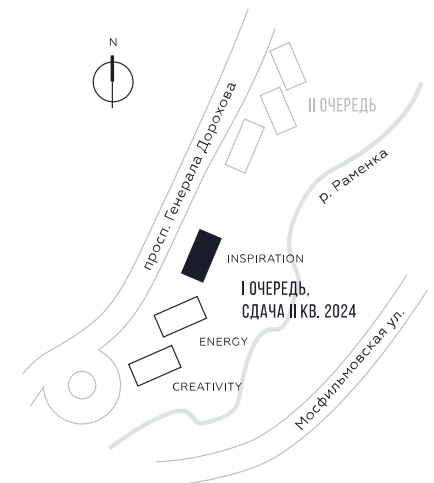

КВАРТИРА №1385
КОРПУС INSPIRATION

1 СПАЛЬНЯ

ЭТАЖ

10

ПЛОЩАДЬ

47.7

 КВ. М

СТОИМОСТЬ

20 438 352

 РУБ.

ВИДЫ

ПР-Т ГЕНЕРАЛА ДОРОХОВА

ДОЛИНА РЕКИ РАМЕНКИ

WILL TOWERS. Я БУДУ.

КВАРТИРА №1385
КОРПУС INSPIRATION

1 СПАЛЬНЯ

ЭТАЖ

10

ПЛОЩАДЬ

47.7 КВ. М

СТОИМОСТЬ

20 438 352 РУБ.

ВИДЫ
ПР-Т ГЕНЕРАЛА ДОРОХОВА
ДОЛИНА РЕКИ РАМЕНКИ

ЖДЕМ ВАС В ОФИСЕ ПРОДАЖ ПО АДРЕСУ: МОСКВА, ЗАО, РАМЕНКИ, ПРОСПЕКТ ГЕНЕРАЛА ДОРОХОВА.
КОЛЛ-ЦЕНТР РАБОТАЕТ ЕЖЕДНЕВНО С 9:00 ДО 21:00