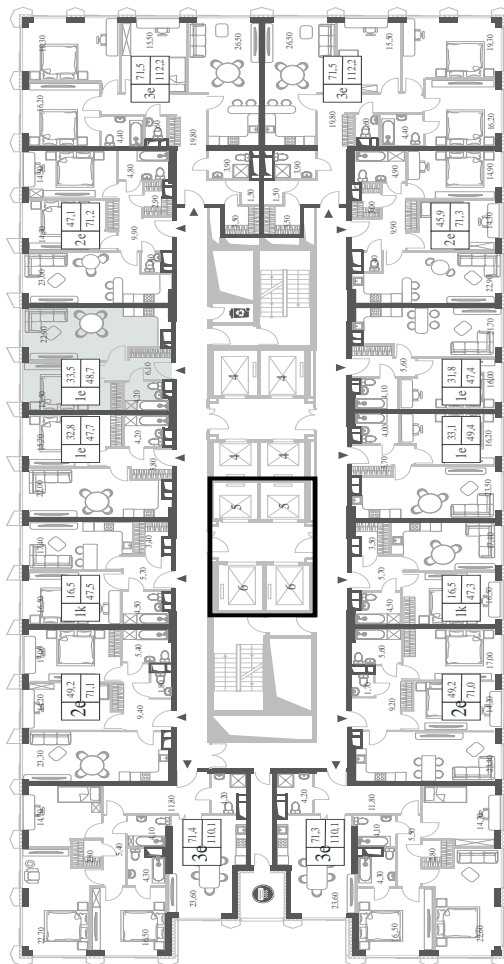

КВАРТИРА №1386
КОРПУС INSPIRATION

1 СПАЛЬНЯ

ЭТАЖ

10

ПЛОЩАДЬ

48.7

 КВ. М

СТОИМОСТЬ

20 771 475

 РУБ.

ВИДЫ

ПР-Т ГЕНЕРАЛА ДОРОХОВА

ДОЛИНА РЕКИ РАМЕНКИ

WILL TOWERS. Я БУДУ.

КВАРТИРА №1386
КОРПУС INSPIRATION

1 СПАЛЬНЯ

ЭТАЖ

10

ПЛОЩАДЬ

48.7 КВ. М

СТОИМОСТЬ

20 771 475 РУБ.

ВИДЫ
ПР-Т ГЕНЕРАЛА ДОРОХОВА
ДОЛИНА РЕКИ РАМЕНКИ

ЖДЕМ ВАС В ОФИСЕ ПРОДАЖ ПО АДРЕСУ: МОСКВА, ЗАО, РАМЕНКИ, ПРОСПЕКТ ГЕНЕРАЛА ДОРОХОВА.
КОЛЛ-ЦЕНТР РАБОТАЕТ ЕЖЕДНЕВНО С 9:00 ДО 21:00