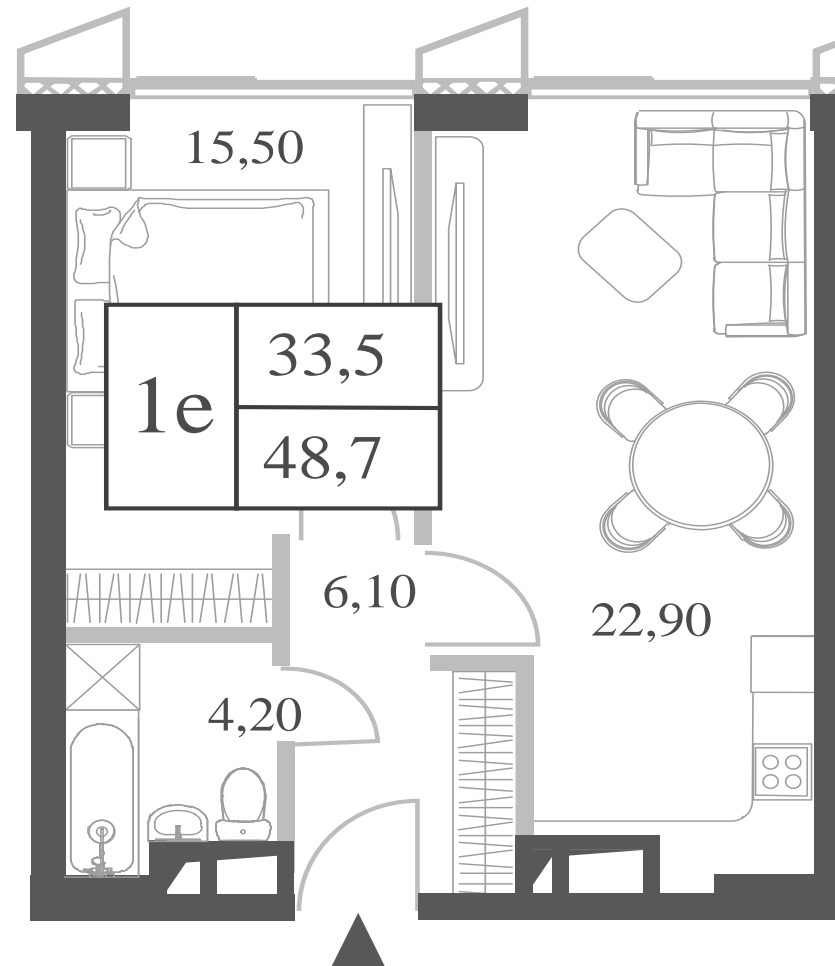

КВАРТИРА №1386
КОРПУС INSPIRATION

1 СПАЛЬНЯ

ЭТАЖ

10

ПЛОЩАДЬ

48.7

 КВ. М

СТОИМОСТЬ

20 771 475

 РУБ.

ВИДЫ

ПР-Т ГЕНЕРАЛА ДОРОХОВА

ДОЛИНА РЕКИ РАМЕНКИ

WILL TOWERS. Я БУДУ.

КВАРТИРА №1386
КОРПУС INSPIRATION

1 СПАЛЬНЯ

ЭТАЖ

10

ПЛОЩАДЬ

48.7 КВ. М

СТОИМОСТЬ

20 771 475 РУБ.

ВИДЫ
ПР-Т ГЕНЕРАЛА ДОРОХОВА
ДОЛИНА РЕКИ РАМЕНКИ

ЖДЕМ ВАС В ОФИСЕ ПРОДАЖ ПО АДРЕСУ: МОСКВА, ЗАО, РАМЕНКИ, ПРОСПЕКТ ГЕНЕРАЛА ДОРОХОВА.
КОЛЛ-ЦЕНТР РАБОТАЕТ ЕЖЕДНЕВНО С 9:00 ДО 21:00