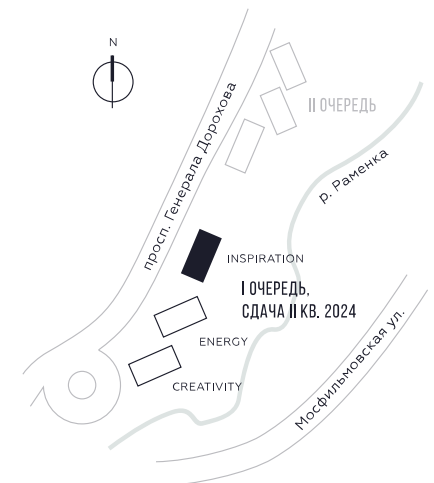

КВАРТИРА №1386
КОРПУС INSPIRATION

1 СПАЛЬНЯ

ЭТАЖ

10

ПЛОЩАДЬ

48.7

 КВ. М

СТОИМОСТЬ

20 771 475

 РУБ.

ВИДЫ

ПР-Т ГЕНЕРАЛА ДОРОХОВА

ДОЛИНА РЕКИ РАМЕНКИ

WILL TOWERS. Я БУДУ.

КВАРТИРА №1386
КОРПУС INSPIRATION

1 СПАЛЬНЯ

ЭТАЖ

10

ПЛОЩАДЬ

48.7 КВ. М

СТОИМОСТЬ

20 771 475 РУБ.

ВИДЫ
ПР-Т ГЕНЕРАЛА ДОРОХОВА
ДОЛИНА РЕКИ РАМЕНКИ

ЖДЕМ ВАС В ОФИСЕ ПРОДАЖ ПО АДРЕСУ: МОСКВА, ЗАО, РАМЕНКИ, ПРОСПЕКТ ГЕНЕРАЛА ДОРОХОВА.
КОЛЛ-ЦЕНТР РАБОТАЕТ ЕЖЕДНЕВНО С 9:00 ДО 21:00