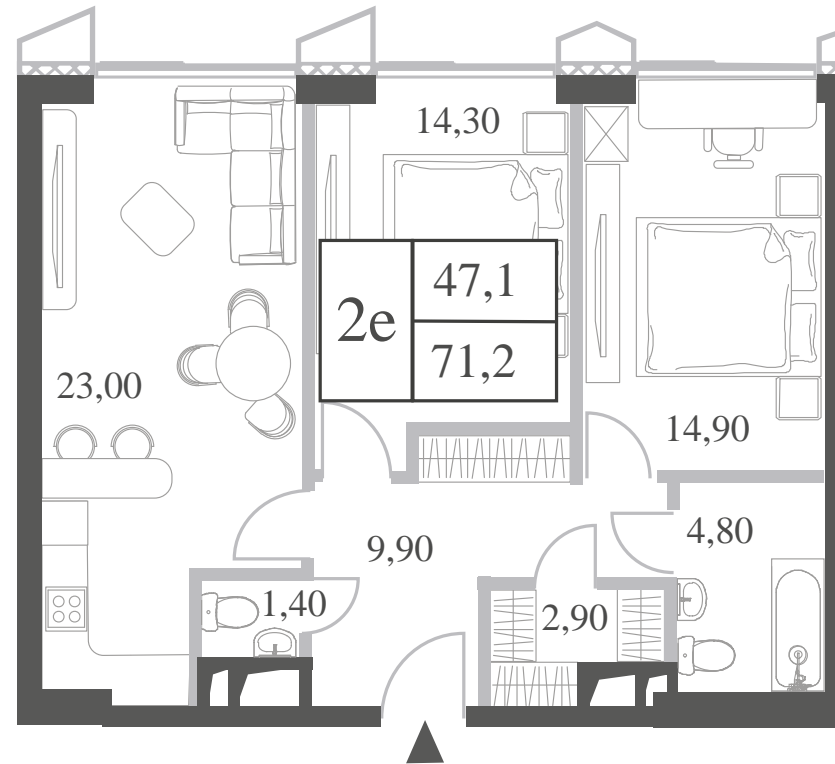

WILL TOWERS. Я БУДУ.

КВАРТИРА №1387
КОРПУС INSPIRATION

2 СПАЛЬНИ

ЭТАЖ

10

ПЛОЩАДЬ

71.2 КВ. М

СТОИМОСТЬ

25 179 096 РУБ.

ВИДЫ

ПР-Т ГЕНЕРАЛА ДОРОХОВА

ДОЛИНА РЕКИ РАМЕНКИ