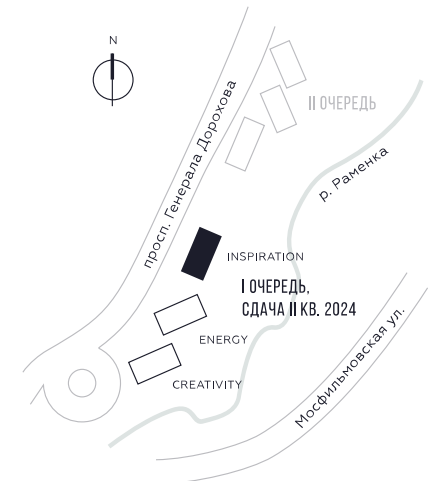

WILL TOWERS. Я БУДУ.

КВАРТИРА №1387
КОРПУС INSPIRATION

2 СПАЛЬНИ

ЭТАЖ

10

ПЛОЩАДЬ

71.2 КВ. М

СТОИМОСТЬ

25 179 096 РУБ.

ВИДЫ

ПР-Т ГЕНЕРАЛА ДОРОХОВА

ДОЛИНА РЕКИ РАМЕНКИ

ЖДЕМ ВАС В ОФИСЕ ПРОДАЖ ПО АДРЕСУ: МОСКВА, ЗАО, РАМЕНКИ, ПРОСПЕКТ ГЕНЕРАЛА ДОРОХОВА.
КОЛЛ-ЦЕНТР РАБОТАЕТ ЕЖЕДНЕВНО С 9:00 ДО 21:00

+7 495 023 26 52

WILL TOWERS. Я БУДУ.

КВАРТИРА №1387
КОРПУС INSPIRATION

2 СПАЛЬНИ

ЭТАЖ
10

ПЛОЩАДЬ
71.2 КВ. М

СТОИМОСТЬ
25 179 096 РУБ.

ВИДЫ
ПР-Т ГЕНЕРАЛА ДОРОХОВА
ДОЛИНА РЕКИ РАМЕНКИ

ЖДЕМ ВАС В ОФИСЕ ПРОДАЖ ПО АДРЕСУ: МОСКВА, ЗАО, РАМЕНКИ, ПРОСПЕКТ ГЕНЕРАЛА ДОРОХОВА.
КОЛЛ-ЦЕНТР РАБОТАЕТ ЕЖЕДНЕВНО С 9:00 ДО 21:00