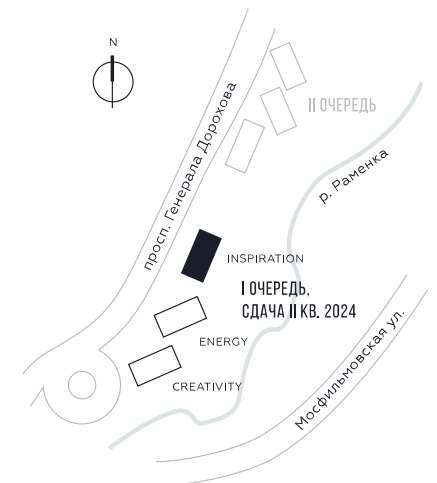

WILL TOWERS. Я БУДУ.

КВАРТИРА №1387
КОРПУС INSPIRATION

2 СПАЛЬНИ

ЭТАЖ

10

ПЛОЩАДЬ

71.2 КВ. М

СТОИМОСТЬ

25 179 096 РУБ.

ВИДЫ

ПР-Т ГЕНЕРАЛА ДОРОХОВА

ДОЛИНА РЕКИ РАМЕНКИ

ЖДЕМ ВАС В ОФИСЕ ПРОДАЖ ПО АДРЕСУ: МОСКВА, ЗАО, РАМЕНКИ, ПРОСПЕКТ ГЕНЕРАЛА ДОРОХОВА.
КОЛЛ-ЦЕНТР РАБОТАЕТ ЕЖЕДНЕВНО С 9:00 ДО 21:00

+7 495 023 26 52

WILL TOWERS. Я БУДУ.

КВАРТИРА №1387
КОРПУС INSPIRATION

2 СПАЛЬНИ

ЭТАЖ
10

ПЛОЩАДЬ
71.2 КВ. М

СТОИМОСТЬ
25 179 096 РУБ.

ВИДЫ
ПР-Т ГЕНЕРАЛА ДОРОХОВА
ДОЛИНА РЕКИ РАМЕНКИ

ЖДЕМ ВАС В ОФИСЕ ПРОДАЖ ПО АДРЕСУ: МОСКВА, ЗАО, РАМЕНКИ, ПРОСПЕКТ ГЕНЕРАЛА ДОРОХОВА.
КОЛЛ-ЦЕНТР РАБОТАЕТ ЕЖЕДНЕВНО С 9:00 ДО 21:00