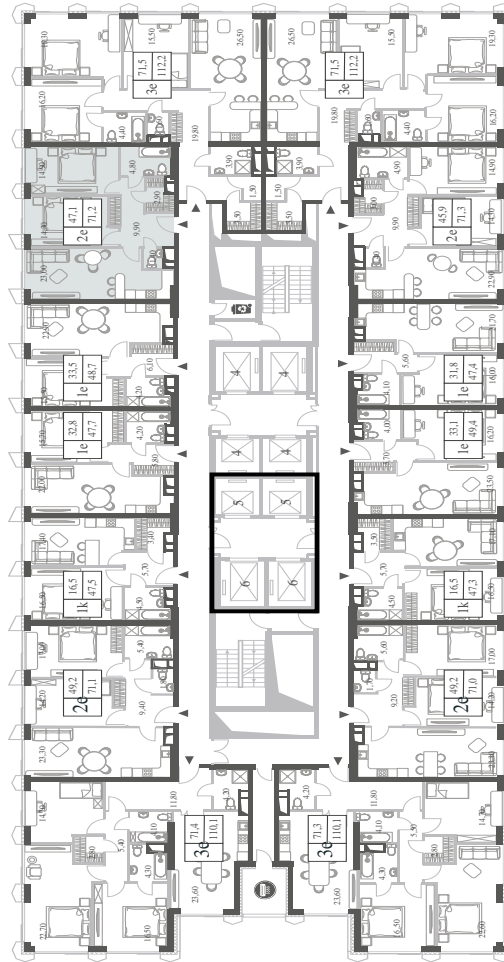

WILL TOWERS. Я БУДУ.

КВАРТИРА №1387
КОРПУС INSPIRATION

2 СПАЛЬНИ

ЭТАЖ

10

ПЛОЩАДЬ

71.2 КВ. М

СТОИМОСТЬ

WILL TOWERS. Я БУДУ.

КВАРТИРА №1387
КОРПУС INSPIRATION

2 СПАЛЬНИ

ЭТАЖ
10

ПЛОЩАДЬ
71.2 КВ. М

СТОИМОСТЬ
25 179 096 РУБ.

ВИДЫ
ПР-Т ГЕНЕРАЛА ДОРОХОВА
ДОЛИНА РЕКИ РАМЕНКИ

ЖДЕМ ВАС В ОФИСЕ ПРОДАЖ ПО АДРЕСУ: МОСКВА, ЗАО, РАМЕНКИ, ПРОСПЕКТ ГЕНЕРАЛА ДОРОХОВА.
КОЛЛ-ЦЕНТР РАБОТАЕТ ЕЖЕДНЕВНО С 9:00 ДО 21:00