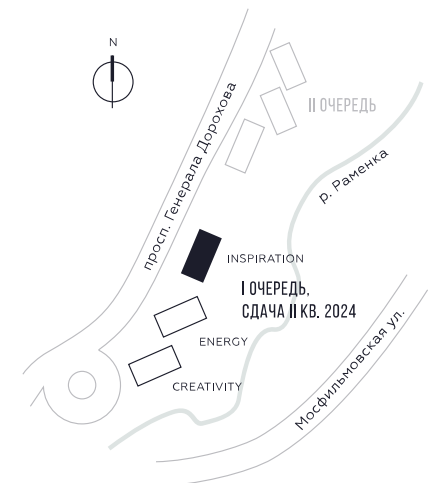

WILL TOWERS. Я БУДУ.

КВАРТИРА №1388
КОРПУС INSPIRATION

3 СПАЛЬНИ

ЭТАЖ

10

ПЛОЩАДЬ

112.2 КВ. М

СТОИМОСТЬ

40 079 186 РУБ.

ВИДЫ

ПР-Т ГЕНЕРАЛА ДОРОХОВА
ДОЛИНА РЕКИ РАМЕНКИ

ЖДЕМ ВАС В ОФИСЕ ПРОДАЖ ПО АДРЕСУ: МОСКВА, ЗАО, РАМЕНКИ, ПРОСПЕКТ ГЕНЕРАЛА ДОРОХОВА.
КОЛЛ-ЦЕНТР РАБОТАЕТ ЕЖЕДНЕВНО С 9:00 ДО 21:00

+7 495 023 26 52

WILL TOWERS. Я БУДУ.

КВАРТИРА №1388
КОРПУС INSPIRATION

3 СПАЛЬНИ

ЭТАЖ
10

ПЛОЩАДЬ
112.2 КВ. М

СТОИМОСТЬ
40 079 186 РУБ.

ВИДЫ
ПР-Т ГЕНЕРАЛА ДОРОХОВА
ДОЛИНА РЕКИ РАМЕНКИ

ЖДЕМ ВАС В ОФИСЕ ПРОДАЖ ПО АДРЕСУ: МОСКВА, ЗАО, РАМЕНКИ, ПРОСПЕКТ ГЕНЕРАЛА ДОРОХОВА.
КОЛЛ-ЦЕНТР РАБОТАЕТ ЕЖЕДНЕВНО С 9:00 ДО 21:00