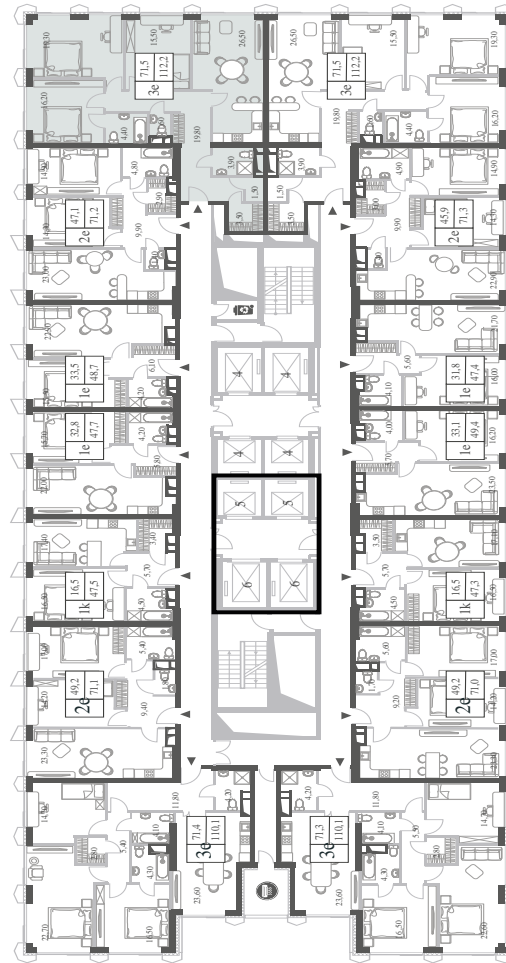

WILL TOWERS. Я БУДУ.

КВАРТИРА №1388
КОРПУС INSPIRATION

3 СПАЛЬНИ

ЭТАЖ

10

ПЛОЩАДЬ

112.2 КВ. М

СТОИМОСТЬ

WILL TOWERS. Я БУДУ.

КВАРТИРА №1388
КОРПУС INSPIRATION

3 СПАЛЬНИ

ЭТАЖ
10

ПЛОЩАДЬ
112.2 КВ. М

СТОИМОСТЬ
40 079 186 РУБ.

ВИДЫ
ПР-Т ГЕНЕРАЛА ДОРОХОВА
ДОЛИНА РЕКИ РАМЕНКИ

ЖДЕМ ВАС В ОФИСЕ ПРОДАЖ ПО АДРЕСУ: МОСКВА, ЗАО, РАМЕНКИ, ПРОСПЕКТ ГЕНЕРАЛА ДОРОХОВА.
КОЛЛ-ЦЕНТР РАБОТАЕТ ЕЖЕДНЕВНО С 9:00 ДО 21:00