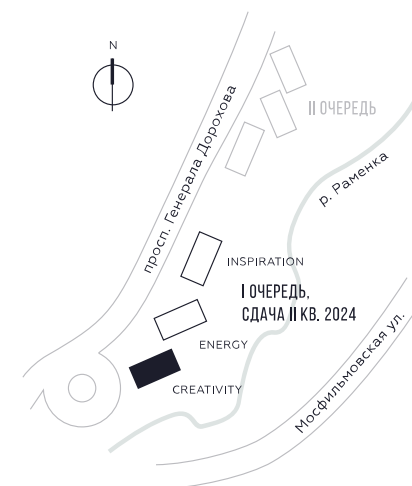

КВАРТИРА №139  
КОРПУС CREATIVITY

### 20 981 145

 РУБ.

ВИДЫ

ПР-Т ГЕНЕРАЛА ДОРОХОВА

ДОЛИНА РЕКИ РАМЕНКИ

WILL TOWERS. Я БУДУ.

КВАРТИРА №139  
КОРПУС CREATIVITY

1 СПАЛЬНЯ

ЭТАЖ

12

ПЛОЩАДЬ

51.2 КВ. М

СТОИМОСТЬ

20 981 145 РУБ.

ВИДЫ  
ПР-Т ГЕНЕРАЛА ДОРОХОВА  
ДОЛИНА РЕКИ РАМЕНКИ

ЖДЕМ ВАС В ОФИСЕ ПРОДАЖ ПО АДРЕСУ: МОСКВА, ЗАО, РАМЕНКИ, ПРОСПЕКТ ГЕНЕРАЛА ДОРОХОВА.  
КОЛЛ-ЦЕНТР РАБОТАЕТ ЕЖЕДНЕВНО С 9:00 ДО 21:00