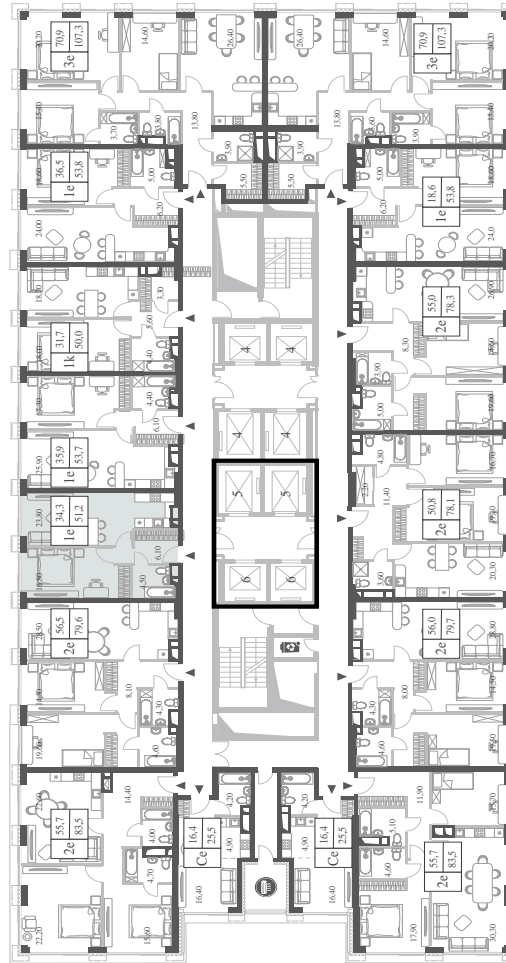

### 12

ПЛОЩАДЬ

### 51.2

 КВ. М

СТОИМОСТЬ

### 20 981 145

 РУБ.

ВИДЫ

ПР-Т ГЕНЕРАЛА ДОРОХОВА

ДОЛИНА РЕКИ РАМЕНКИ

WILL TOWERS. Я БУДУ.

КВАРТИРА №139  
КОРПУС CREATIVITY

1 СПАЛЬНЯ

ЭТАЖ

12

ПЛОЩАДЬ

51.2 КВ. М

СТОИМОСТЬ

20 981 145 РУБ.

ВИДЫ  
ПР-Т ГЕНЕРАЛА ДОРОХОВА  
ДОЛИНА РЕКИ РАМЕНКИ

ЖДЕМ ВАС В ОФИСЕ ПРОДАЖ ПО АДРЕСУ: МОСКВА, ЗАО, РАМЕНКИ, ПРОСПЕКТ ГЕНЕРАЛА ДОРОХОВА.  
КОЛЛ-ЦЕНТР РАБОТАЕТ ЕЖЕДНЕВНО С 9:00 ДО 21:00