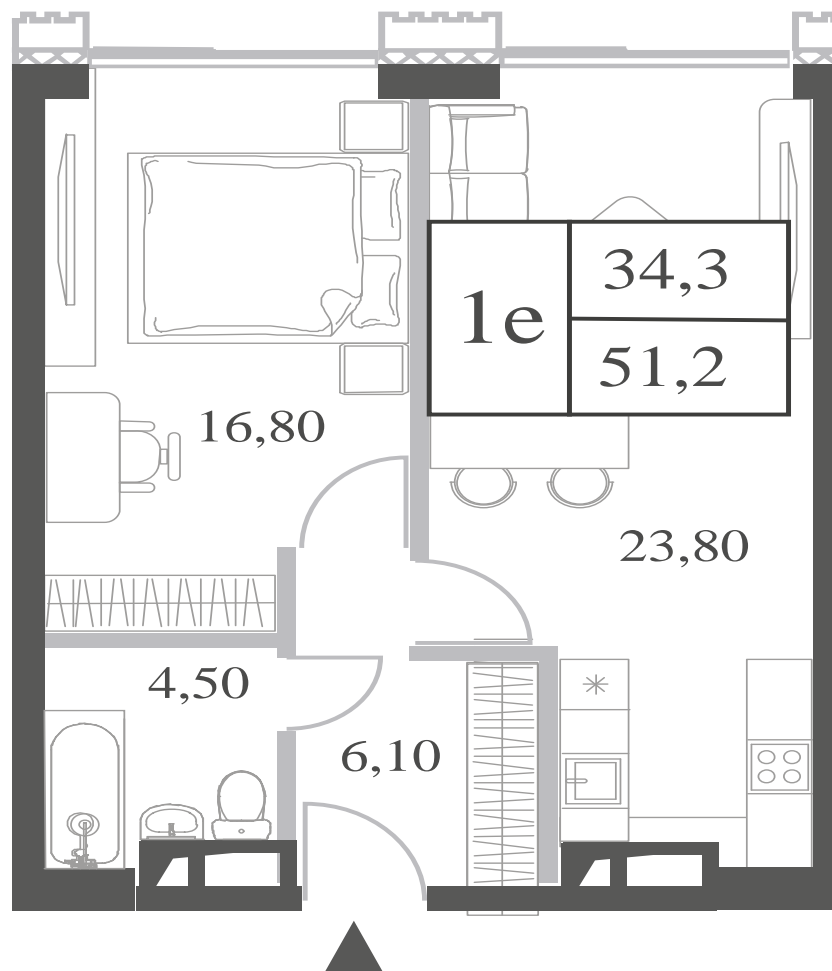

КВАРТИРА №139
КОРПУС CREATIVITY

1 СПАЛЬНЯ

ЭТАЖ

12

ПЛОЩАДЬ

51.2

КВ. М

СТОИМОСТЬ

20 981 145

РУБ.