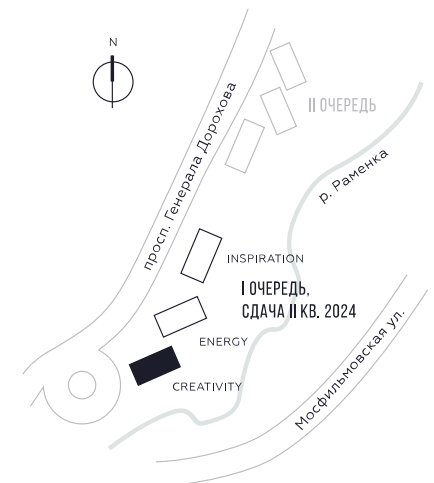

КВАРТИРА №140  
КОРПУС CREATIVITY

### 53.7

 КВ. М

СТОИМОСТЬ

### 20 920 660

 РУБ.

ВИДЫ

ПР-Т ГЕНЕРАЛА ДОРОХОВА

ДОЛИНА РЕКИ РАМЕНКИ

WILL TOWERS. Я БУДУ.

КВАРТИРА №140  
КОРПУС CREATIVITY

1 СПАЛЬНЯ