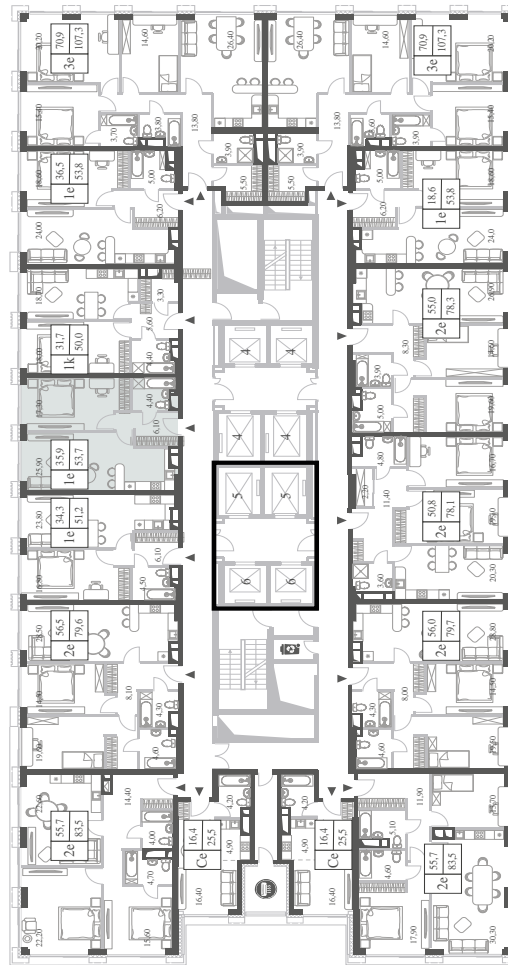

### 12

ПЛОЩАДЬ

### 53.7

 КВ. М

СТОИМОСТЬ

### 20 920 660

 РУБ.

ВИДЫ

ПР-Т ГЕНЕРАЛА ДОРОХОВА

ДОЛИНА РЕКИ РАМЕНКИ

WILL TOWERS. Я БУДУ.

КВАРТИРА №140  
КОРПУС CREATIVITY

1 СПАЛЬНЯ

ЭТАЖ

12

ПЛОЩАДЬ

53.7 КВ. М

СТОИМОСТЬ

20 920 660 РУБ.

ВИДЫ

ПР-Т ГЕНЕРАЛА ДОРОХОВА