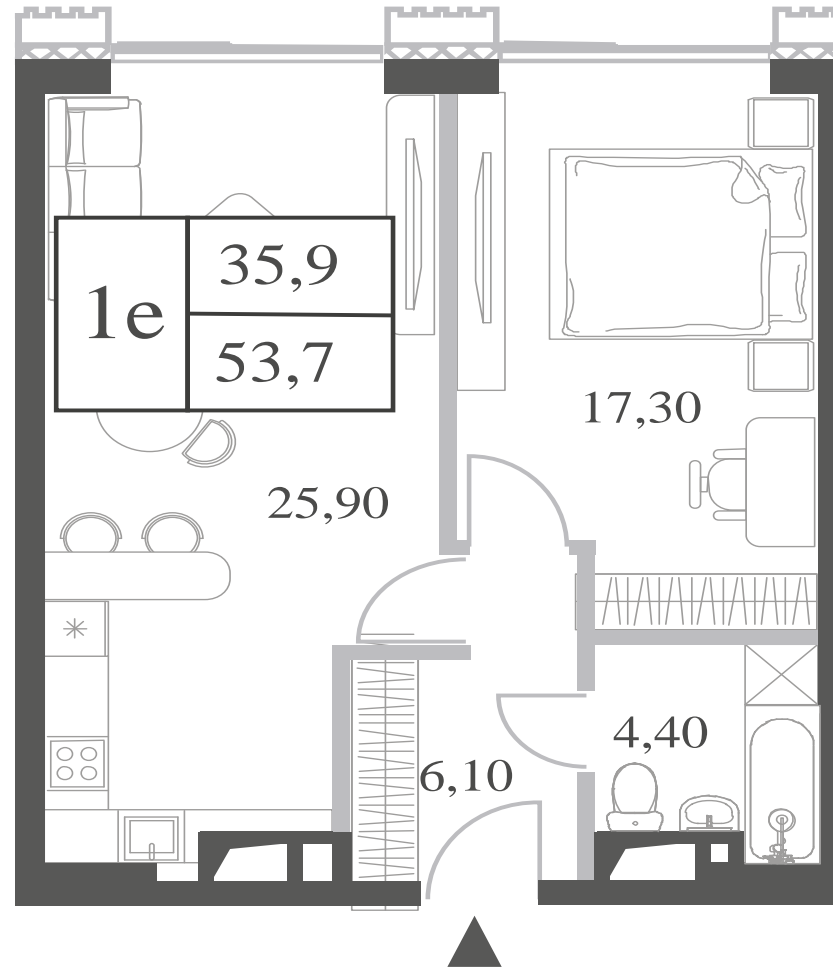

КВАРТИРА №140
КОРПУС CREATIVITY

1 СПАЛЬНЯ

ЭТАЖ

12

ПЛОЩАДЬ

53.7

КВ. М

СТОИМОСТЬ

20 920 660

РУБ.