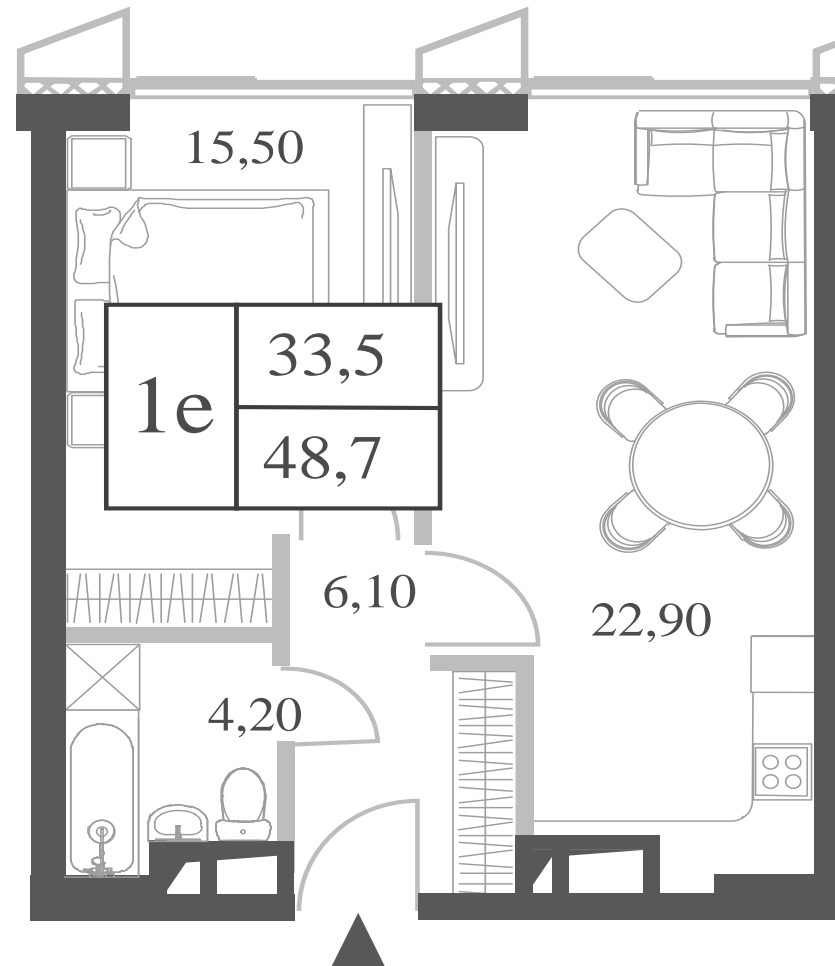

КВАРТИРА №1400
КОРПУС INSPIRATION

1 СПАЛЬНЯ

ЭТАЖ

11

ПЛОЩАДЬ

48.7

КВ. М

СТОИМОСТЬ

20 137 790

РУБ.