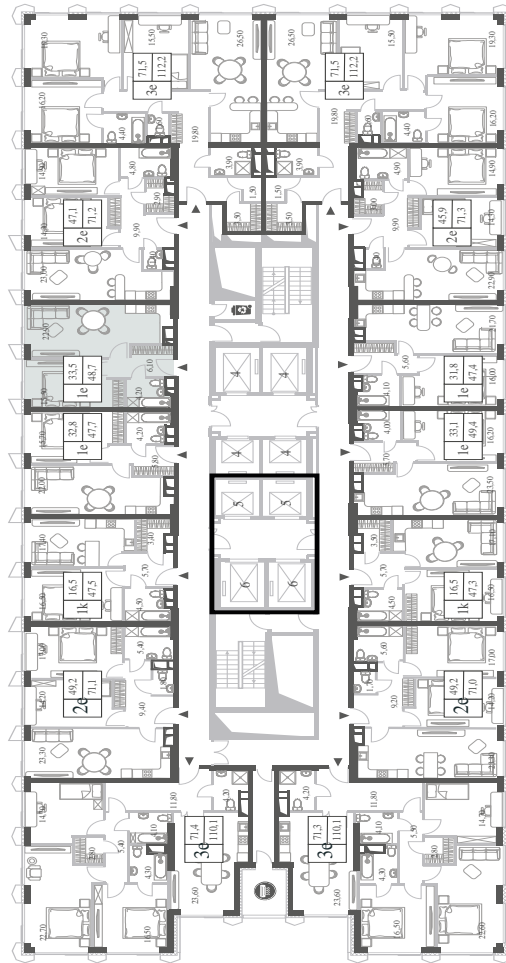

КВАРТИРА №1400  
КОРПУС INSPIRATION

### 48.7

 КВ. М

СТОИМОСТЬ

### 20 137 790

 РУБ.

ВИДЫ

ПР-Т ГЕНЕРАЛА ДОРОХОВА

ДОЛИНА РЕКИ РАМЕНКИ

WILL TOWERS. Я БУДУ.

КВАРТИРА №1400  
КОРПУС INSPIRATION

1 СПАЛЬНЯ

ЭТАЖ

11

ПЛОЩАДЬ

48.7 КВ. М

СТОИМОСТЬ

20 137 790 РУБ.

ВИДЫ

ПР-Т ГЕНЕРАЛА ДОРОХОВА  
ДОЛИНА РЕКИ РАМЕНКИ