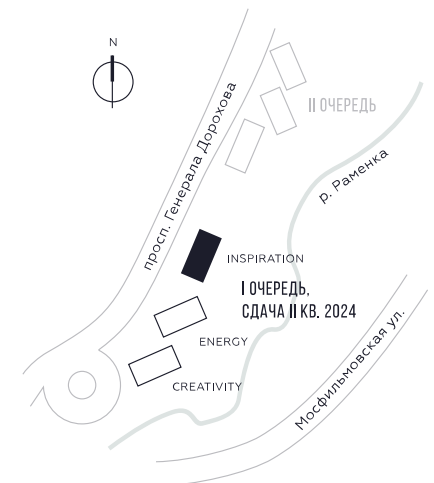

КВАРТИРА №1400  
КОРПУС INSPIRATION

### 20 137 790

 РУБ.

ВИДЫ

ПР-Т ГЕНЕРАЛА ДОРОХОВА

ДОЛИНА РЕКИ РАМЕНКИ

WILL TOWERS. Я БУДУ.

КВАРТИРА №1400  
КОРПУС INSPIRATION

1 СПАЛЬНЯ

ЭТАЖ

11

ПЛОЩАДЬ

48.7 КВ. М

СТОИМОСТЬ

20 137 790 РУБ.

ВИДЫ

ПР-Т ГЕНЕРАЛА ДОРОХОВА  
ДОЛИНА РЕКИ РАМЕНКИ