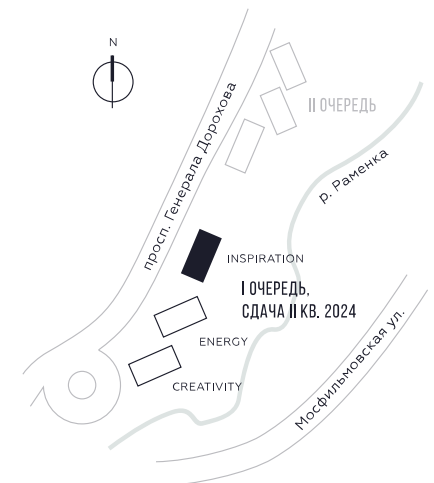

КВАРТИРА №1400  
КОРПУС INSPIRATION

### 48.7

 КВ. М

СТОИМОСТЬ

### 20 137 790

 РУБ.

ВИДЫ

ПР-Т ГЕНЕРАЛА ДОРОХОВА

ДОЛИНА РЕКИ РАМЕНКИ

WILL TOWERS. Я БУДУ.

КВАРТИРА №1400  
КОРПУС INSPIRATION

1 СПАЛЬНЯ