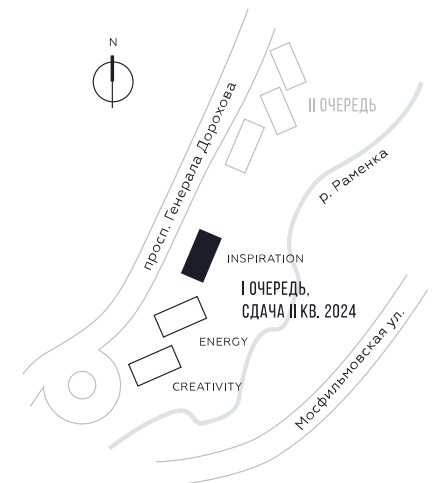

WILL TOWERS. Я БУДУ.

КВАРТИРА №1402
КОРПУС INSPIRATION

3 СПАЛЬНИ

ЭТАЖ

11

ПЛОЩАДЬ

112.2 КВ. М

СТОИМОСТЬ

36 940 615 РУБ.

ВИДЫ

ПР-Т ГЕНЕРАЛА ДОРОХОВА
ДОЛИНА РЕКИ РАМЕНКИ

ЖДЕМ ВАС В ОФИСЕ ПРОДАЖ ПО АДРЕСУ: МОСКВА, ЗАО, РАМЕНКИ, ПРОСПЕКТ ГЕНЕРАЛА ДОРОХОВА.
КОЛЛ-ЦЕНТР РАБОТАЕТ ЕЖЕДНЕВНО С 9:00 ДО 21:00

+7 495 023 26 52