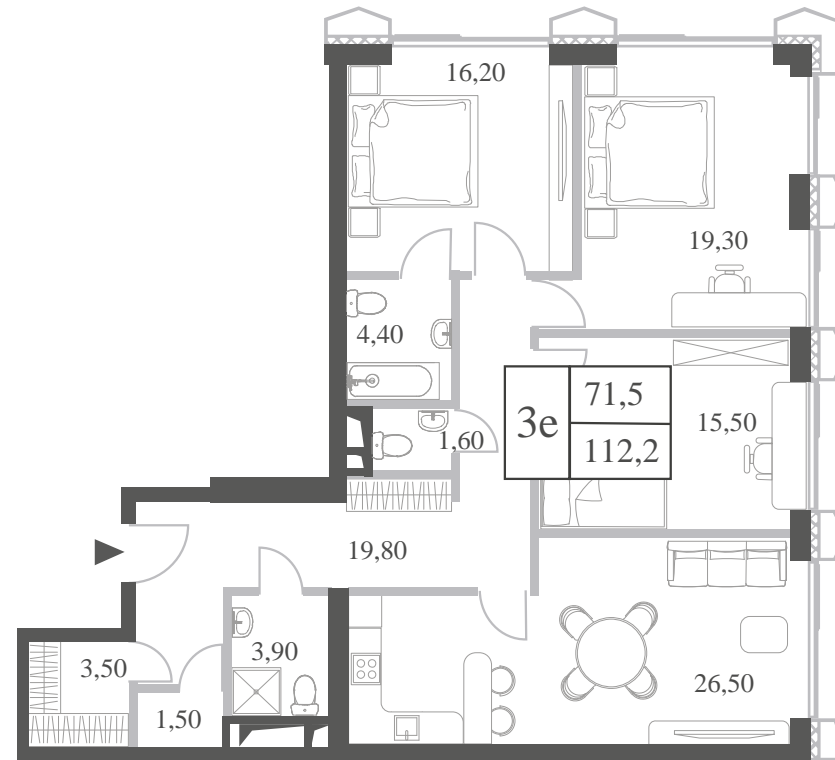

WILL TOWERS. Я БУДУ.

КВАРТИРА №1402
КОРПУС INSPIRATION

3 СПАЛЬНИ

ЭТАЖ

11

ПЛОЩАДЬ

112.2 КВ. М

СТОИМОСТЬ

36 940 615 РУБ.

ВИДЫ

ПР-Т ГЕНЕРАЛА ДОРОХОВА
ДОЛИНА РЕКИ РАМЕНКИ