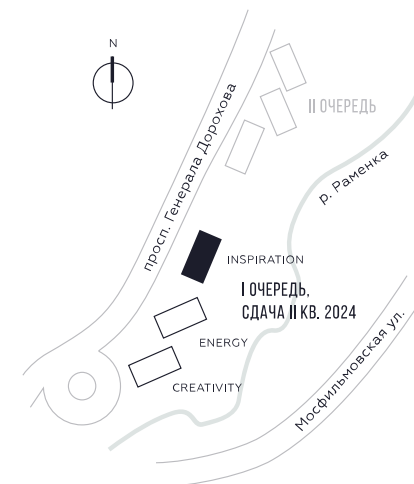

WILL TOWERS. Я БУДУ.

КВАРТИРА №1402
КОРПУС INSPIRATION

3 СПАЛЬНИ

ЭТАЖ

11

ПЛОЩАДЬ

112.2 КВ. М

СТОИМОСТЬ

36 940 615 РУБ.

ВИДЫ

ПР-Т ГЕНЕРАЛА ДОРОХОВА
ДОЛИНА РЕКИ РАМЕНКИ

ЖДЕМ ВАС В ОФИСЕ ПРОДАЖ ПО АДРЕСУ: МОСКВА, ЗАО, РАМЕНКИ, ПРОСПЕКТ ГЕНЕРАЛА ДОРОХОВА.
КОЛЛ-ЦЕНТР РАБОТАЕТ ЕЖЕДНЕВНО С 9:00 ДО 21:00

+7 495 023 26 52