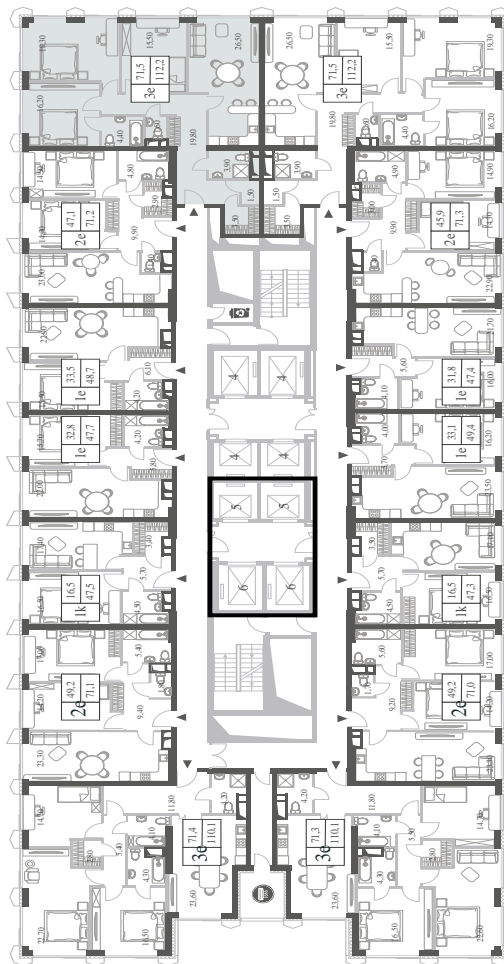

WILL TOWERS. Я БУДУ.

КВАРТИРА №1402
КОРПУС INSPIRATION

3 СПАЛЬНИ

ЭТАЖ

11

ПЛОЩАДЬ

112.2 КВ. М

СТОИМОСТЬ

36 940 615 РУБ.

ВИДЫ
ПР-Т ГЕНЕРАЛА ДОРОХОВА
ДОЛИНА РЕКИ РАМЕНКИ