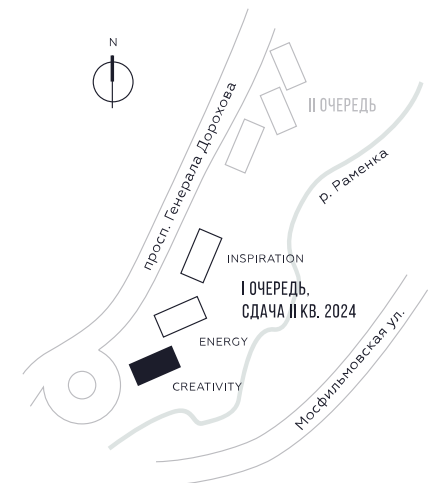

КВАРТИРА №141  
КОРПУС CREATIVITY

### 19 997 450

 РУБ.

ВИДЫ

ПР-Т ГЕНЕРАЛА ДОРОХОВА

ДОЛИНА РЕКИ РАМЕНКИ

WILL TOWERS. Я БУДУ.

КВАРТИРА №141  
КОРПУС CREATIVITY

1 СПАЛЬНЯ

ЭТАЖ

12

ПЛОЩАДЬ

50 КВ. М

СТОИМОСТЬ

19 997 450 РУБ.

ВИДЫ  
ПР-Т ГЕНЕРАЛА ДОРОХОВА  
ДОЛИНА РЕКИ РАМЕНКИ

ЖДЕМ ВАС В ОФИСЕ ПРОДАЖ ПО АДРЕСУ: МОСКВА, ЗАО, РАМЕНКИ, ПРОСПЕКТ ГЕНЕРАЛА ДОРОХОВА.  
КОЛЛ-ЦЕНТР РАБОТАЕТ ЕЖЕДНЕВНО С 9:00 ДО 21:00