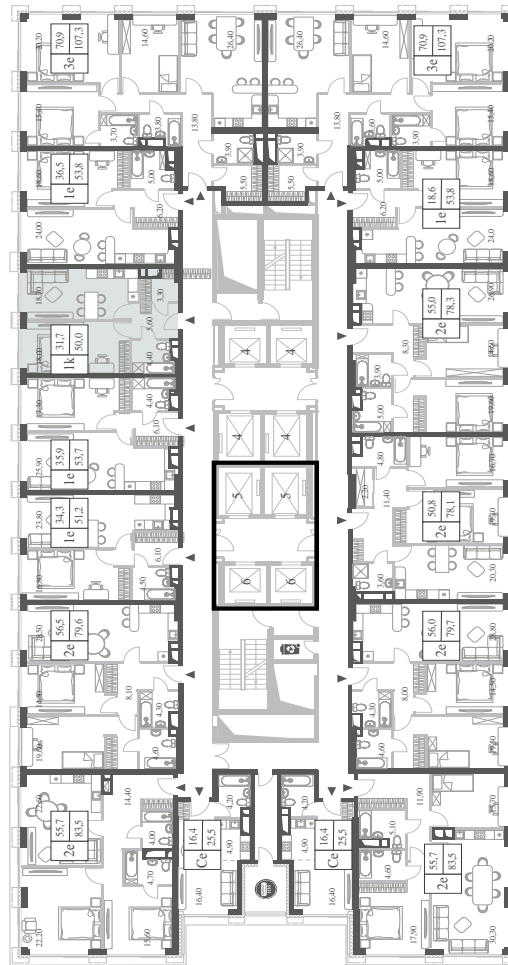

КВАРТИРА №141  
КОРПУС CREATIVITY

### 12

ПЛОЩАДЬ

### 19 997 450

 РУБ.

ВИДЫ

ПР-Т ГЕНЕРАЛА ДОРОХОВА

ДОЛИНА РЕКИ РАМЕНКИ

WILL TOWERS. Я БУДУ.

КВАРТИРА №141  
КОРПУС CREATIVITY

1 СПАЛЬНЯ

ЭТАЖ

12

ПЛОЩАДЬ

50 КВ. М

СТОИМОСТЬ

19 997 450 РУБ.

ВИДЫ  
ПР-Т ГЕНЕРАЛА ДОРОХОВА  
ДОЛИНА РЕКИ РАМЕНКИ

ЖДЕМ ВАС В ОФИСЕ ПРОДАЖ ПО АДРЕСУ: МОСКВА, ЗАО, РАМЕНКИ, ПРОСПЕКТ ГЕНЕРАЛА ДОРОХОВА.  
КОЛЛ-ЦЕНТР РАБОТАЕТ ЕЖЕДНЕВНО С 9:00 ДО 21:00