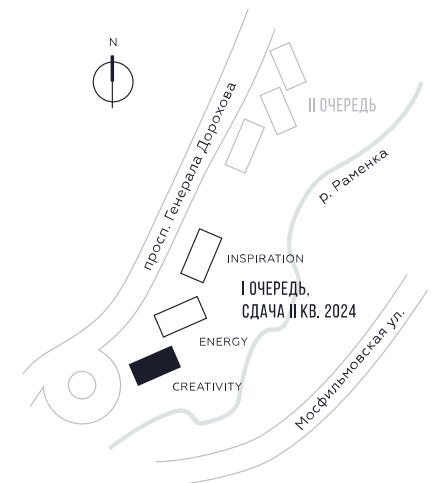

КВАРТИРА №141  
КОРПУС CREATIVITY

### 19 997 450

 РУБ.

ВИДЫ

ПР-Т ГЕНЕРАЛА ДОРОХОВА

ДОЛИНА РЕКИ РАМЕНКИ

WILL TOWERS. Я БУДУ.

КВАРТИРА №141  
КОРПУС CREATIVITY

1 СПАЛЬНЯ

ЭТАЖ

12

ПЛОЩАДЬ

50 КВ. М

СТОИМОСТЬ

19 997 450 РУБ.

ВИДЫ  
ПР-Т ГЕНЕРАЛА ДОРОХОВА  
ДОЛИНА РЕКИ РАМЕНКИ

ЖДЕМ ВАС В ОФИСЕ ПРОДАЖ ПО АДРЕСУ: МОСКВА, ЗАО, РАМЕНКИ, ПРОСПЕКТ ГЕНЕРАЛА ДОРОХОВА.  
КОЛЛ-ЦЕНТР РАБОТАЕТ ЕЖЕДНЕВНО С 9:00 ДО 21:00