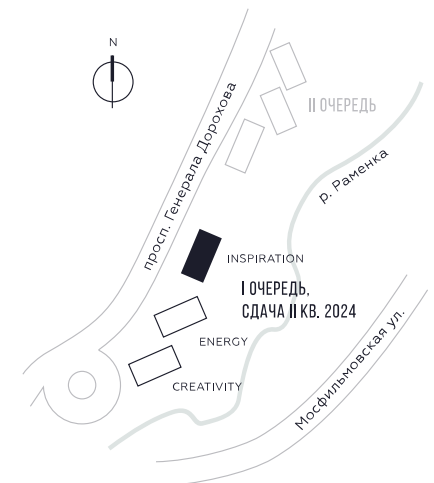

КВАРТИРА №1412  
КОРПУС INSPIRATION

### 47.5

 КВ. М

СТОИМОСТЬ

### 16 785 027

 РУБ.

ВИДЫ

ПР-Т ГЕНЕРАЛА ДОРОХОВА

ДОЛИНА РЕКИ РАМЕНКИ

WILL TOWERS. Я БУДУ.

КВАРТИРА №1412  
КОРПУС INSPIRATION

1 СПАЛЬНЯ

ЭТАЖ

12

ПЛОЩАДЬ

47.5 КВ. М

СТОИМОСТЬ

16 785 027 РУБ.

ВИДЫ  
ПР-Т ГЕНЕРАЛА ДОРОХОВА  
ДОЛИНА РЕКИ РАМЕНКИ

ЖДЕМ ВАС В ОФИСЕ ПРОДАЖ ПО АДРЕСУ: МОСКВА, ЗАО, РАМЕНКИ, ПРОСПЕКТ ГЕНЕРАЛА ДОРОХОВА.  
КОЛЛ-ЦЕНТР РАБОТАЕТ ЕЖЕДНЕВНО С 9:00 ДО 21:00