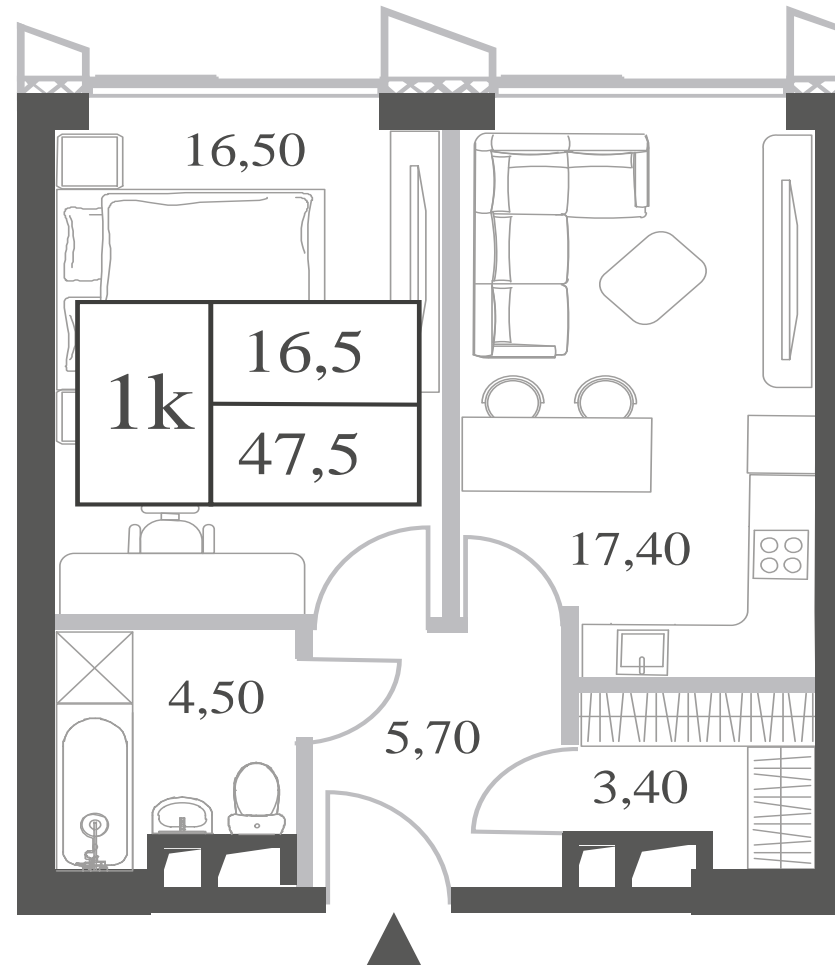

КВАРТИРА №1412
КОРПУС INSPIRATION

1 СПАЛЬНЯ

ЭТАЖ

12

ПЛОЩАДЬ

47.5

КВ. М

СТОИМОСТЬ

16 785 027

РУБ.