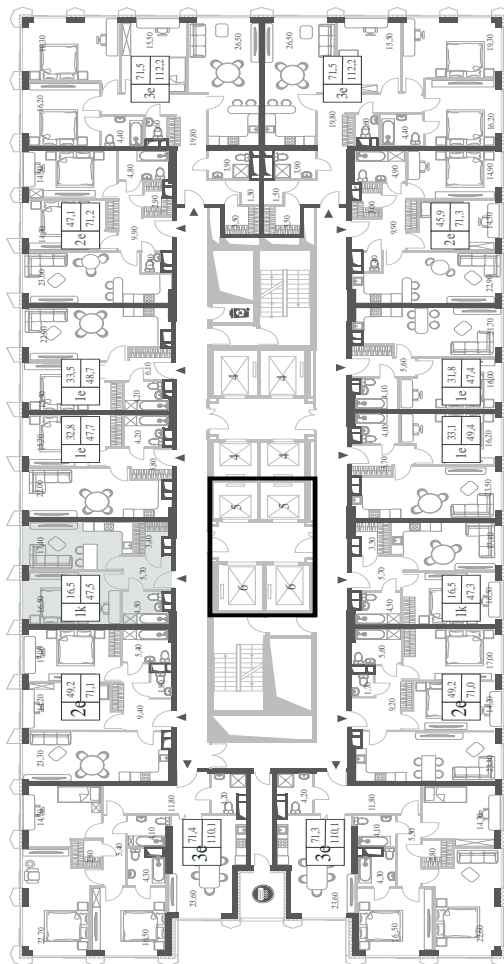

КВАРТИРА №1412  
КОРПУС INSPIRATION

### 47.5

 КВ. М

СТОИМОСТЬ

### 16 785 027

 РУБ.

ВИДЫ

ПР-Т ГЕНЕРАЛА ДОРОХОВА

ДОЛИНА РЕКИ РАМЕНКИ

WILL TOWERS. Я БУДУ.

КВАРТИРА №1412  
КОРПУС INSPIRATION

1 СПАЛЬНЯ

ЭТАЖ

12

ПЛОЩАДЬ

47.5 КВ. М

СТОИМОСТЬ

16 785 027 РУБ.

ВИДЫ  
ПР-Т ГЕНЕРАЛА ДОРОХОВА  
ДОЛИНА РЕКИ РАМЕНКИ

ЖДЕМ ВАС В ОФИСЕ ПРОДАЖ ПО АДРЕСУ: МОСКВА, ЗАО, РАМЕНКИ, ПРОСПЕКТ ГЕНЕРАЛА ДОРОХОВА.  
КОЛЛ-ЦЕНТР РАБОТАЕТ ЕЖЕДНЕВНО С 9:00 ДО 21:00