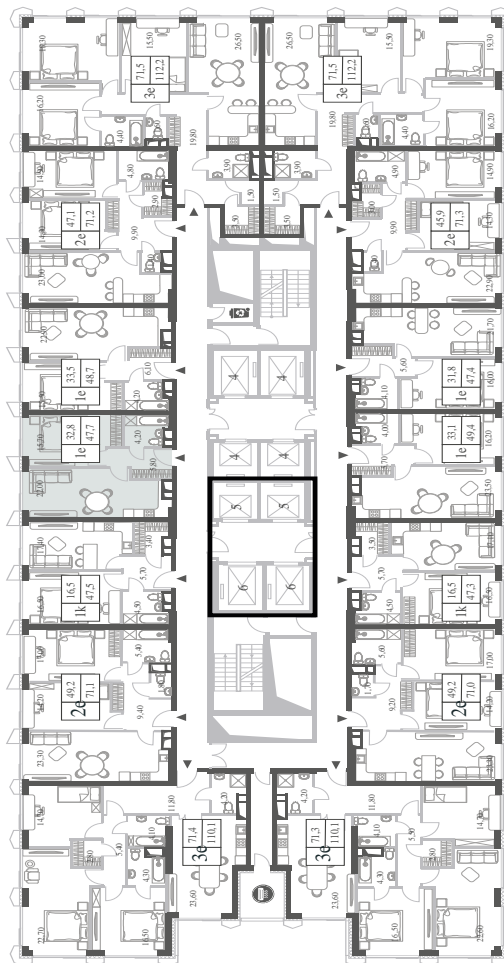

КВАРТИРА №1413  
КОРПУС INSPIRATION

### 47.7

КВ. М

СТОИМОСТЬ

### 16 822 359

РУБ.

ВИДЫ

ПР-Т ГЕНЕРАЛА ДОРОХОВА

ДОЛИНА РЕКИ РАМЕНКИ

WILL TOWERS. Я БУДУ.

КВАРТИРА №1413  
КОРПУС INSPIRATION

1 СПАЛЬНЯ

ЭТАЖ

12

ПЛОЩАДЬ

47.7 КВ. М

СТОИМОСТЬ

16 822 359 РУБ.

ВИДЫ  
ПР-Т ГЕНЕРАЛА ДОРОХОВА  
ДОЛИНА РЕКИ РАМЕНКИ

ЖДЕМ ВАС В ОФИСЕ ПРОДАЖ ПО АДРЕСУ: МОСКВА, ЗАО, РАМЕНКИ, ПРОСПЕКТ ГЕНЕРАЛА ДОРОХОВА.  
КОЛЛ-ЦЕНТР РАБОТАЕТ ЕЖЕДНЕВНО С 9:00 ДО 21:00