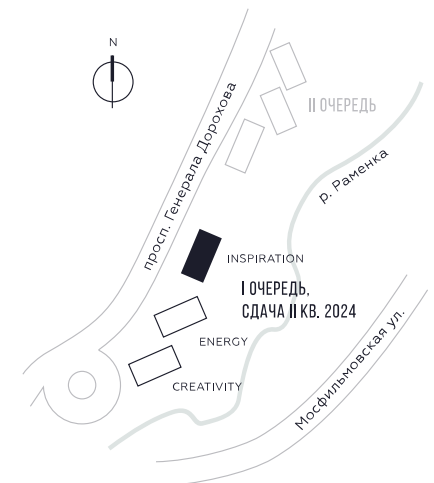

КВАРТИРА №1413  
КОРПУС INSPIRATION

### 16 822 359

РУБ.

ВИДЫ

ПР-Т ГЕНЕРАЛА ДОРОХОВА

ДОЛИНА РЕКИ РАМЕНКИ

WILL TOWERS. Я БУДУ.

КВАРТИРА №1413  
КОРПУС INSPIRATION

1 СПАЛЬНЯ

ЭТАЖ

12

ПЛОЩАДЬ

47.7 КВ. М

СТОИМОСТЬ

16 822 359 РУБ.

ВИДЫ  
ПР-Т ГЕНЕРАЛА ДОРОХОВА  
ДОЛИНА РЕКИ РАМЕНКИ

ЖДЕМ ВАС В ОФИСЕ ПРОДАЖ ПО АДРЕСУ: МОСКВА, ЗАО, РАМЕНКИ, ПРОСПЕКТ ГЕНЕРАЛА ДОРОХОВА.  
КОЛЛ-ЦЕНТР РАБОТАЕТ ЕЖЕДНЕВНО С 9:00 ДО 21:00