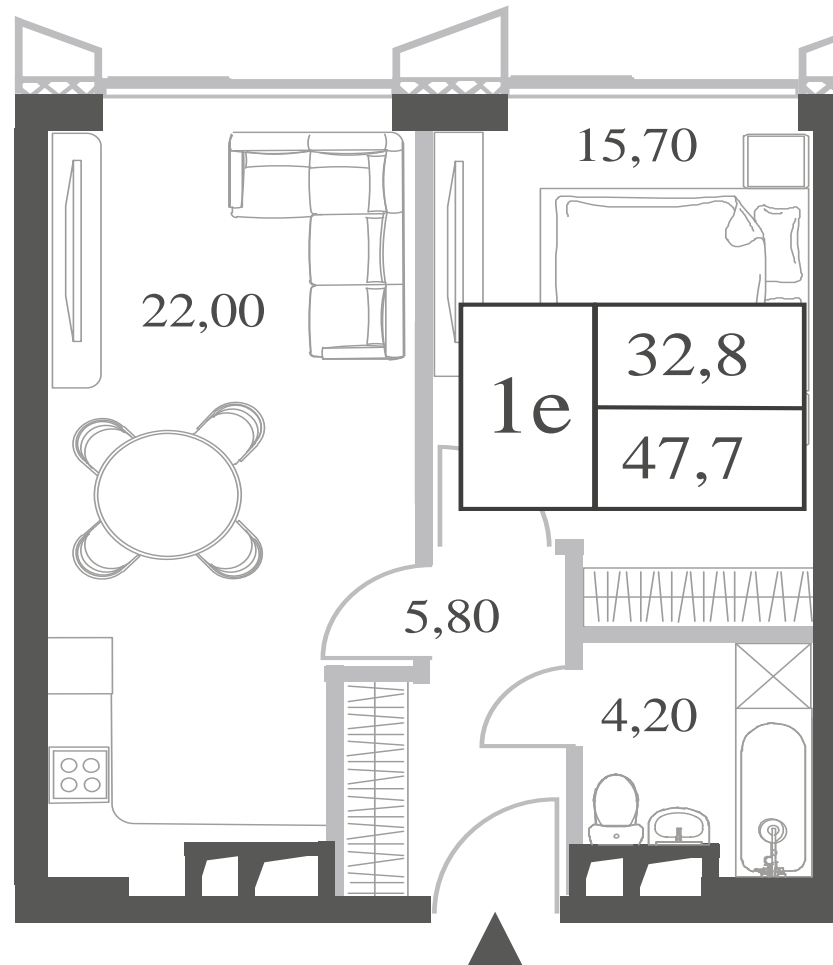

КВАРТИРА №1413
КОРПУС INSPIRATION

1 СПАЛЬНЯ

ЭТАЖ

12

ПЛОЩАДЬ

47.7

КВ. М

СТОИМОСТЬ

16 822 359

РУБ.