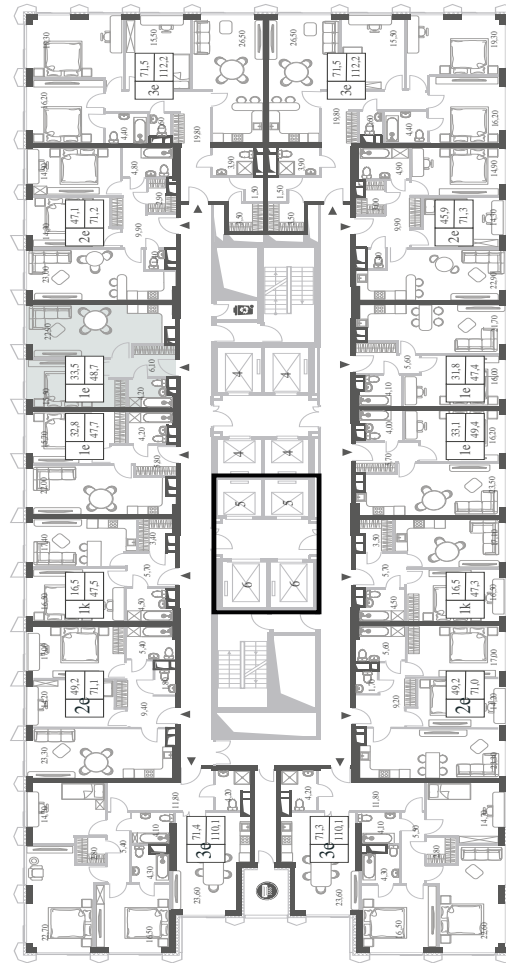

КВАРТИРА №1414  
КОРПУС INSPIRATION

### 48.7

 КВ. М

СТОИМОСТЬ

### 17 104 852

 РУБ.

ВИДЫ

ПР-Т ГЕНЕРАЛА ДОРОХОВА

ДОЛИНА РЕКИ РАМЕНКИ

WILL TOWERS. Я БУДУ.

КВАРТИРА №1414  
КОРПУС INSPIRATION

1 СПАЛЬНЯ

ЭТАЖ

12

ПЛОЩАДЬ

48.7 КВ. М

СТОИМОСТЬ

17 104 852 РУБ.

ВИДЫ

ПР-Т ГЕНЕРАЛА ДОРОХОВА