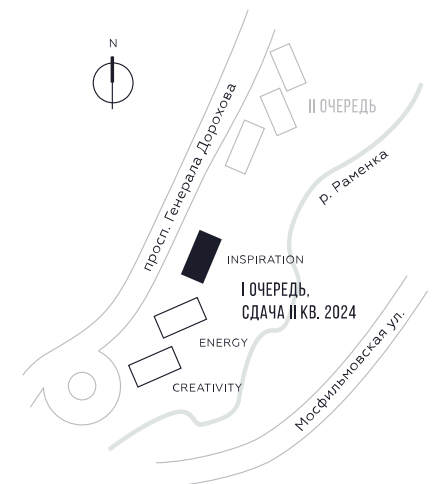

### 48.7

 КВ. М

СТОИМОСТЬ

### 17 104 852

 РУБ.

ВИДЫ

ПР-Т ГЕНЕРАЛА ДОРОХОВА

ДОЛИНА РЕКИ РАМЕНКИ

WILL TOWERS. Я БУДУ.

КВАРТИРА №1414  
КОРПУС INSPIRATION

1 СПАЛЬНЯ