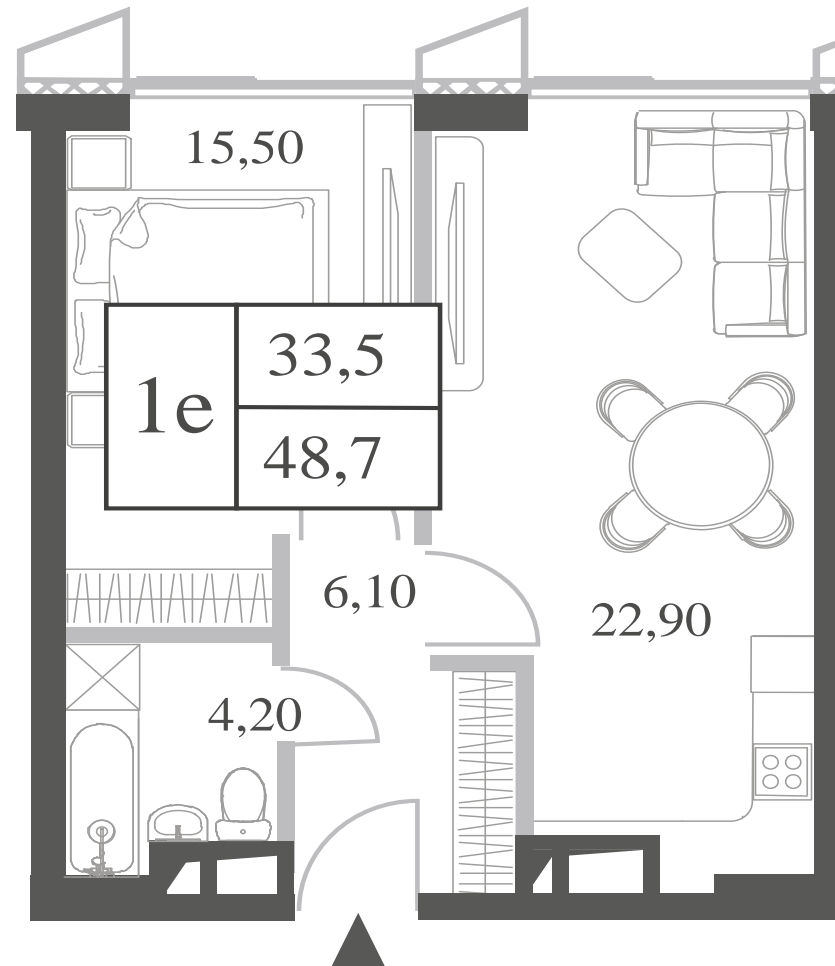

КВАРТИРА №1414
КОРПУС INSPIRATION

1 СПАЛЬНЯ

ЭТАЖ

12

ПЛОЩАДЬ

48.7

КВ. М

СТОИМОСТЬ

17 104 852

РУБ.