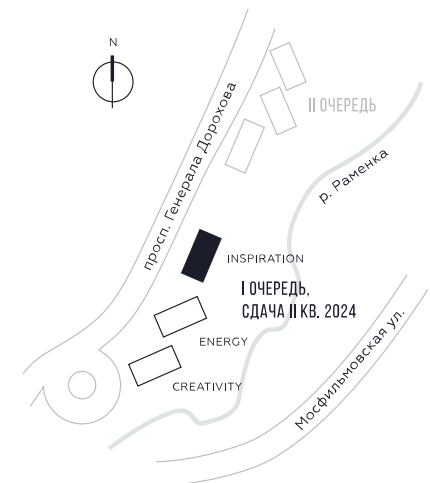

ЖДЕМ ВАС В ОФИСЕ ПРОДАЖ ПО АДРЕСУ: МОСКВА, ЗАО, РАМЕНКИ, ПРОСПЕКТ ГЕНЕРАЛА ДОРОХОВА.
КОЛЛ-ЦЕНТР РАБОТАЕТ ЕЖЕДНЕВНО С 9:00 ДО 21:00

+7 495 023 26 52