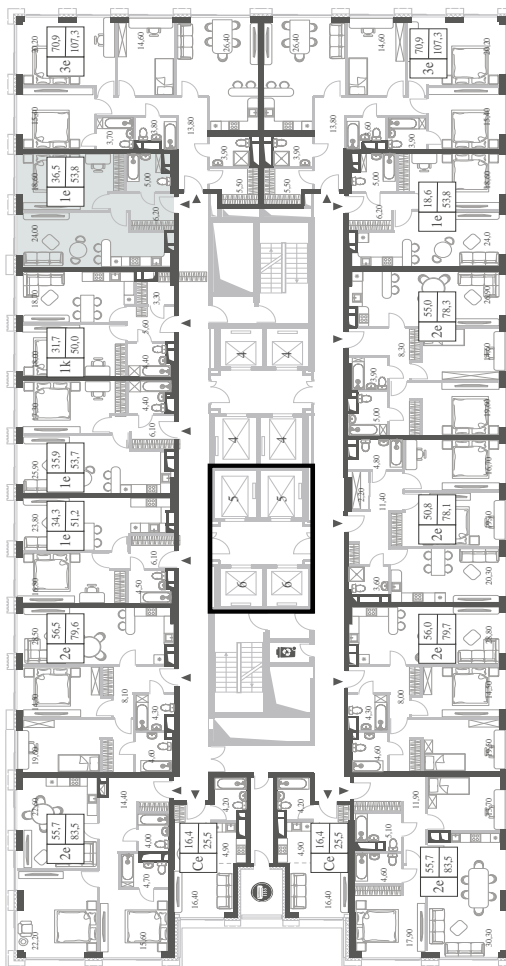

КВАРТИРА №142
КОРПУС CREATIVITY

ВИДЫ
ПР-Т ГЕНЕРАЛА ДОРОХОВА
ДОЛИНА РЕКИ РАМЕНКИ

1 СПАЛЬНЯ

ЭТАЖ

12

ПЛОЩАДЬ

53.8 КВ. М

СТОИМОСТЬ

1 СПАЛЬНЯ

ЭТАЖ

12

ПЛОЩАДЬ

53.8 КВ. М

СТОИМОСТЬ

20 958 166 РУБ.

ВИДЫ
ПР-Т ГЕНЕРАЛА ДОРОХОВА
ДОЛИНА РЕКИ РАМЕНКИ