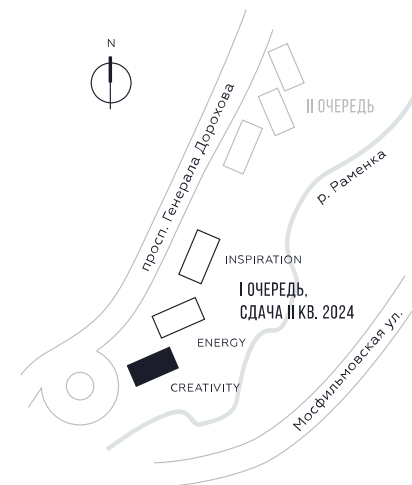

КВАРТИРА №142
КОРПУС CREATIVITY

ВИДЫ
ПР-Т ГЕНЕРАЛА ДОРОХОВА
ДОЛИНА РЕКИ РАМЕНКИ

1 СПАЛЬНЯ

ЭТАЖ

12

ПЛОЩАДЬ

53.8 КВ. М

СТОИМОСТЬ

1 СПАЛЬНЯ

ЭТАЖ

12

ПЛОЩАДЬ

53.8 КВ. М

СТОИМОСТЬ

20 958 166 РУБ.

ВИДЫ
ПР-Т ГЕНЕРАЛА ДОРОХОВА
ДОЛИНА РЕКИ РАМЕНКИ