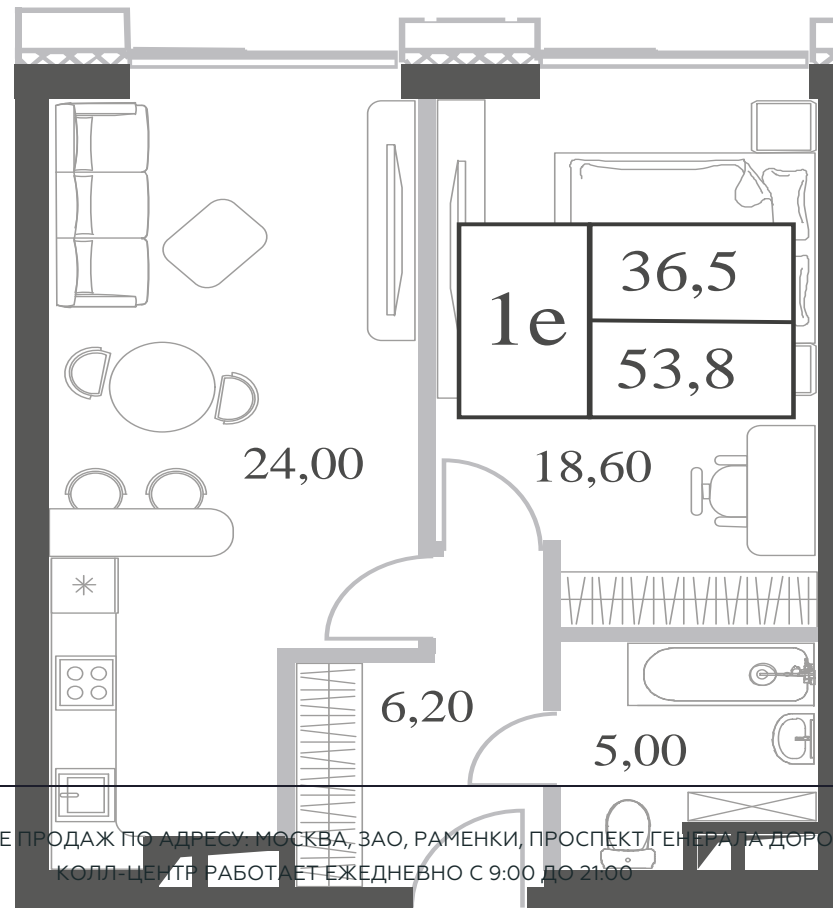

КВАРТИРА №142
КОРПУС CREATIVITY

ВИДЫ
ПР-Т ГЕНЕРАЛА ДОРОХОВА
ДОЛИНА РЕКИ РАМЕНКИ

1 СПАЛЬНЯ

ЭТАЖ

12

ПЛОЩАДЬ

53.8 КВ. М

СТОИМОСТЬ

20 958 166 РУБ.

ЖДЕМ ВАС В ОФИСЕ ПРОДАЖ ПО АДРЕСУ: МОСКВА, ЗАО, РАМЕНКИ, ПРОСПЕКТ ГЕНЕРАЛА ДОРОХОВА.
КОЛЛ-ЦЕНТР РАБОТАЕТ ЕЖЕДНЕВНО С 9:00 ДО 21:00

+7 495 023 26 52

WILL TOWERS. Я БУДУ.

КВАРТИРА №142
КОРПУС CREATIVITY

1 СПАЛЬНЯ

ЭТАЖ

12

ПЛОЩАДЬ

53.8 КВ. М

СТОИМОСТЬ

20 958 166 РУБ.

ВИДЫ
ПР-Т ГЕНЕРАЛА ДОРОХОВА
ДОЛИНА РЕКИ РАМЕНКИ