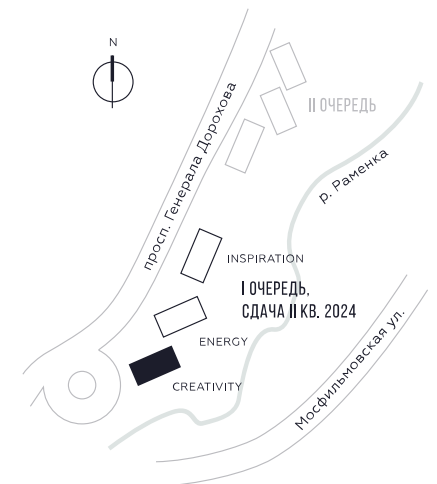

КВАРТИРА №142
КОРПУС CREATIVITY

ВИДЫ
ПР-Т ГЕНЕРАЛА ДОРОХОВА
ДОЛИНА РЕКИ РАМЕНКИ

1 СПАЛЬНЯ

ЭТАЖ

12

ПЛОЩАДЬ

53.8 КВ. М

СТОИМОСТЬ

20 958 166 РУБ.

ЖДЕМ ВАС В ОФИСЕ ПРОДАЖ ПО АДРЕСУ: МОСКВА, ЗАО, РАМЕНКИ, ПРОСПЕКТ ГЕНЕРАЛА ДОРОХОВА.
КОЛЛ-ЦЕНТР РАБОТАЕТ ЕЖЕДНЕВНО С 9:00 ДО 21:00

+7 495 023 26 52

WILL TOWERS. Я БУДУ.

КВАРТИРА №142
КОРПУС CREATIVITY