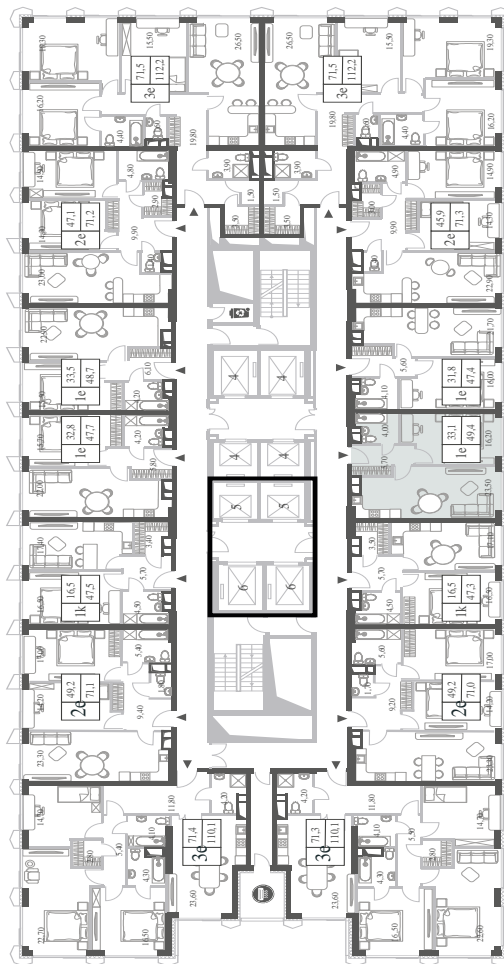

WILL TOWERS. Я БУДУ.

КВАРТИРА №1420
КОРПУС INSPIRATION

1 СПАЛЬНЯ

ЭТАЖ

13

ПЛОЩАДЬ

49.4 КВ. М

СТОИМОСТЬ

19 662 929 РУБ.

ВИДЫ
ПР-Т ГЕНЕРАЛА ДОРОХОВА
ДОЛИНА РЕКИ РАМЕНКИ