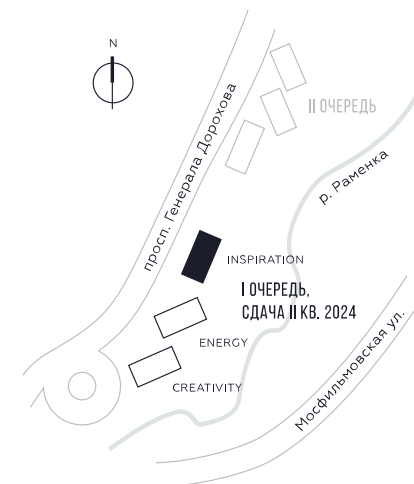

WILL TOWERS. Я БУДУ.

КВАРТИРА №1420
КОРПУС INSPIRATION

1 СПАЛЬНЯ

ЭТАЖ

13

ПЛОЩАДЬ

49.4 КВ. М

СТОИМОСТЬ

19 662 929 РУБ.

ВИДЫ

ПР-Т ГЕНЕРАЛА ДОРОХОВА
ДОЛИНА РЕКИ РАМЕНКИ

ЖДЕМ ВАС В ОФИСЕ ПРОДАЖ ПО АДРЕСУ: МОСКВА, ЗАО, РАМЕНКИ, ПРОСПЕКТ ГЕНЕРАЛА ДОРОХОВА.
КОЛЛ-ЦЕНТР РАБОТАЕТ ЕЖЕДНЕВНО С 9:00 ДО 21:00

+7 495 023 26 52