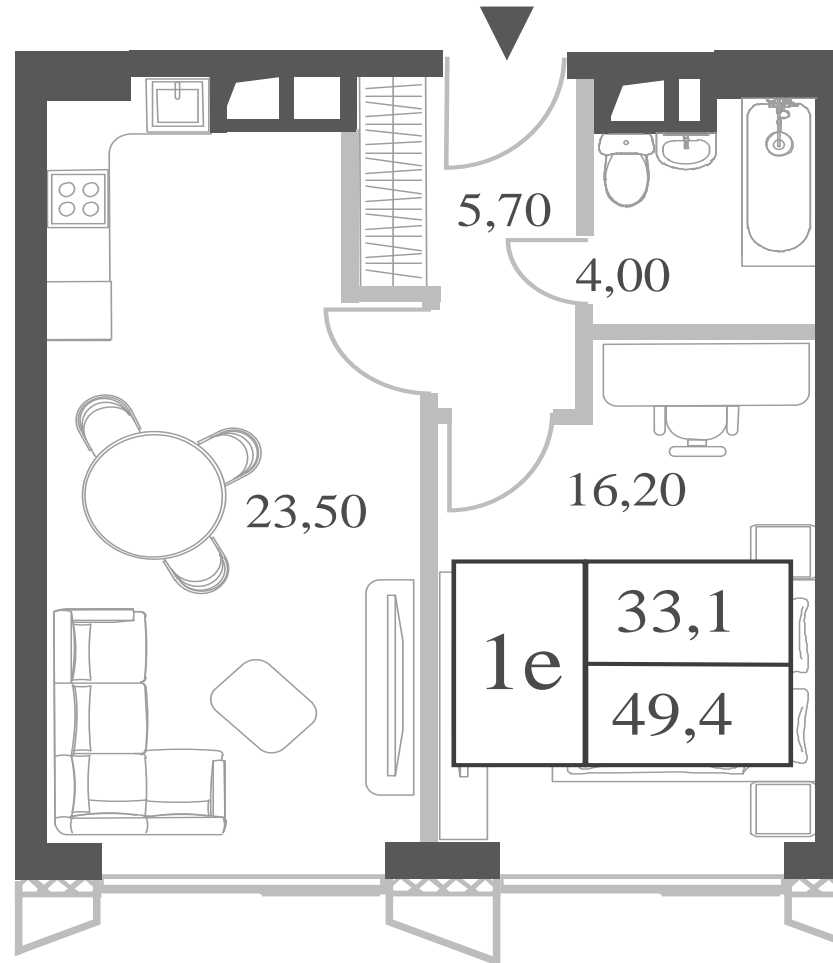

WILL TOWERS. Я БУДУ.

КВАРТИРА №1420
КОРПУС INSPIRATION

1 СПАЛЬНЯ

ЭТАЖ

13

ПЛОЩАДЬ

49.4 КВ. М

СТОИМОСТЬ

19 662 929 РУБ.

ВИДЫ

ПР-Т ГЕНЕРАЛА ДОРОХОВА
ДОЛИНА РЕКИ РАМЕНКИ