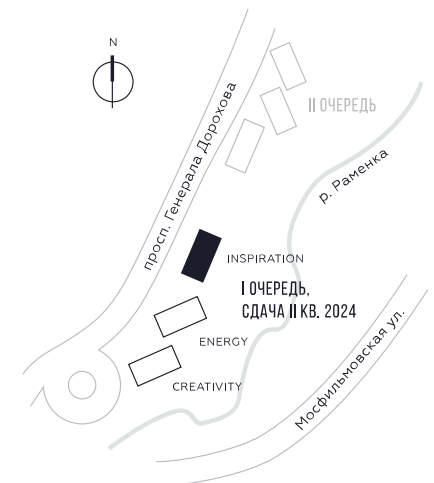

WILL TOWERS. Я БУДУ.

КВАРТИРА №1420
КОРПУС INSPIRATION

1 СПАЛЬНЯ

ЭТАЖ

13

ПЛОЩАДЬ

49.4 КВ. М

СТОИМОСТЬ

19 662 929 РУБ.

ВИДЫ

ПР-Т ГЕНЕРАЛА ДОРОХОВА
ДОЛИНА РЕКИ РАМЕНКИ

ЖДЕМ ВАС В ОФИСЕ ПРОДАЖ ПО АДРЕСУ: МОСКВА, ЗАО, РАМЕНКИ, ПРОСПЕКТ ГЕНЕРАЛА ДОРОХОВА.
КОЛЛ-ЦЕНТР РАБОТАЕТ ЕЖЕДНЕВНО С 9:00 ДО 21:00

+7 495 023 26 52