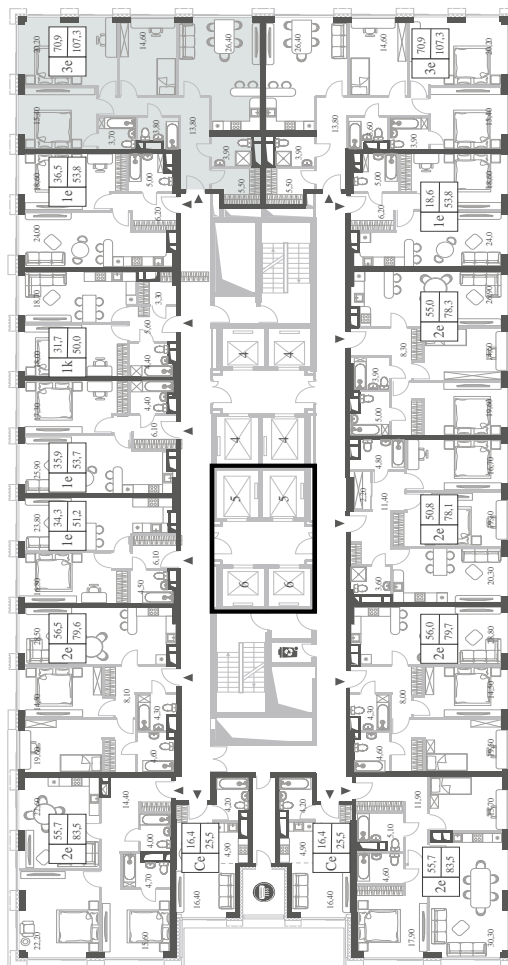

КВАРТИРА №143
КОРПУС CREATIVITY

3 СПАЛЬНИ

ЭТАЖ

12

ПЛОЩАДЬ

107.3 КВ. М

СТОИМОСТЬ

38 364 042 РУБ.

ВИДЫ

ПР-Т ГЕНЕРАЛА ДОРОХОВА
ДОЛИНА РЕКИ РАМЕНКИ

WILL TOWERS. Я БУДУ.

КВАРТИРА №143
КОРПУС CREATIVITY

3 СПАЛЬНИ

ЭТАЖ

12

ПЛОЩАДЬ

107.3 КВ. М

СТОИМОСТЬ

38 364 042 РУБ.

ВИДЫ
ПР-Т ГЕНЕРАЛА ДОРОХОВА
ДОЛИНА РЕКИ РАМЕНКИ

ЖДЕМ ВАС В ОФИСЕ ПРОДАЖ ПО АДРЕСУ: МОСКВА, ЗАО, РАМЕНКИ, ПРОСПЕКТ ГЕНЕРАЛА ДОРОХОВА.
КОЛЛ-ЦЕНТР РАБОТАЕТ ЕЖЕДНЕВНО С 9:00 ДО 21:00