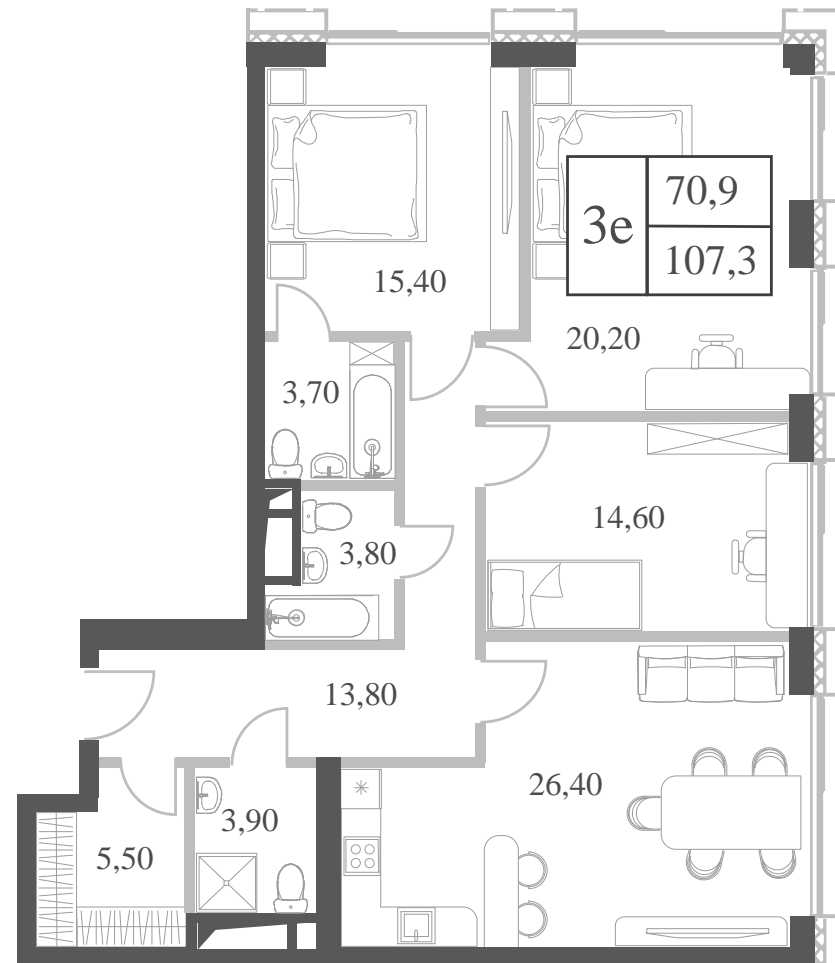

КВАРТИРА №143
КОРПУС CREATIVITY

3 СПАЛЬНИ

ЭТАЖ

12

ПЛОЩАДЬ

107.3 КВ. М

СТОИМОСТЬ

38 364 042 РУБ.

ВИДЫ

ПР-Т ГЕНЕРАЛА ДОРОХОВА
ДОЛИНА РЕКИ РАМЕНКИ

WILL TOWERS. Я БУДУ.

КВАРТИРА №143
КОРПУС CREATIVITY

3 СПАЛЬНИ

ЭТАЖ

12

ПЛОЩАДЬ

107.3 КВ. М

СТОИМОСТЬ

38 364 042 РУБ.

ВИДЫ
ПР-Т ГЕНЕРАЛА ДОРОХОВА
ДОЛИНА РЕКИ РАМЕНКИ

ЖДЕМ ВАС В ОФИСЕ ПРОДАЖ ПО АДРЕСУ: МОСКВА, ЗАО, РАМЕНКИ, ПРОСПЕКТ ГЕНЕРАЛА ДОРОХОВА.
КОЛЛ-ЦЕНТР РАБОТАЕТ ЕЖЕДНЕВНО С 9:00 ДО 21:00