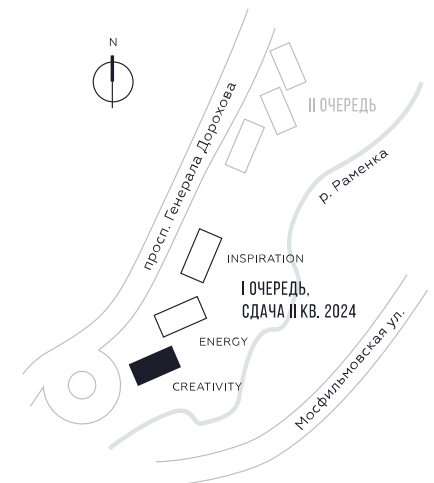

КВАРТИРА №143
КОРПУС CREATIVITY

3 СПАЛЬНИ

ЭТАЖ

12

ПЛОЩАДЬ

107.3 КВ. М

СТОИМОСТЬ

38 364 042 РУБ.

ВИДЫ

ПР-Т ГЕНЕРАЛА ДОРОХОВА
ДОЛИНА РЕКИ РАМЕНКИ

WILL TOWERS. Я БУДУ.

КВАРТИРА №143
КОРПУС CREATIVITY

3 СПАЛЬНИ

ЭТАЖ

12

ПЛОЩАДЬ

107.3 КВ. М

СТОИМОСТЬ

38 364 042 РУБ.

ВИДЫ
ПР-Т ГЕНЕРАЛА ДОРОХОВА
ДОЛИНА РЕКИ РАМЕНКИ

ЖДЕМ ВАС В ОФИСЕ ПРОДАЖ ПО АДРЕСУ: МОСКВА, ЗАО, РАМЕНКИ, ПРОСПЕКТ ГЕНЕРАЛА ДОРОХОВА.
КОЛЛ-ЦЕНТР РАБОТАЕТ ЕЖЕДНЕВНО С 9:00 ДО 21:00