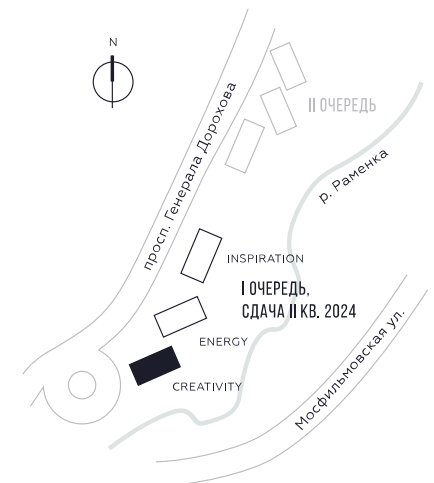

WILL TOWERS. Я БУДУ.

КВАРТИРА №145  
КОРПУС CREATIVITY

1 СПАЛЬНЯ

ЭТАЖ

13

ПЛОЩАДЬ

53.8 КВ. М

СТОИМОСТЬ

19 707 155 РУБ.

ВИДЫ

ПР-Т ГЕНЕРАЛА ДОРОХОВА

ДОЛИНА РЕКИ РАМЕНКИ

ЖДЕМ ВАС В ОФИСЕ ПРОДАЖ ПО АДРЕСУ: МОСКВА, ЗАО, РАМЕНКИ, ПРОСПЕКТ ГЕНЕРАЛА ДОРОХОВА.  
КОЛЛ-ЦЕНТР РАБОТАЕТ ЕЖЕДНЕВНО С 9:00 ДО 21:00

+7 495 023 26 52