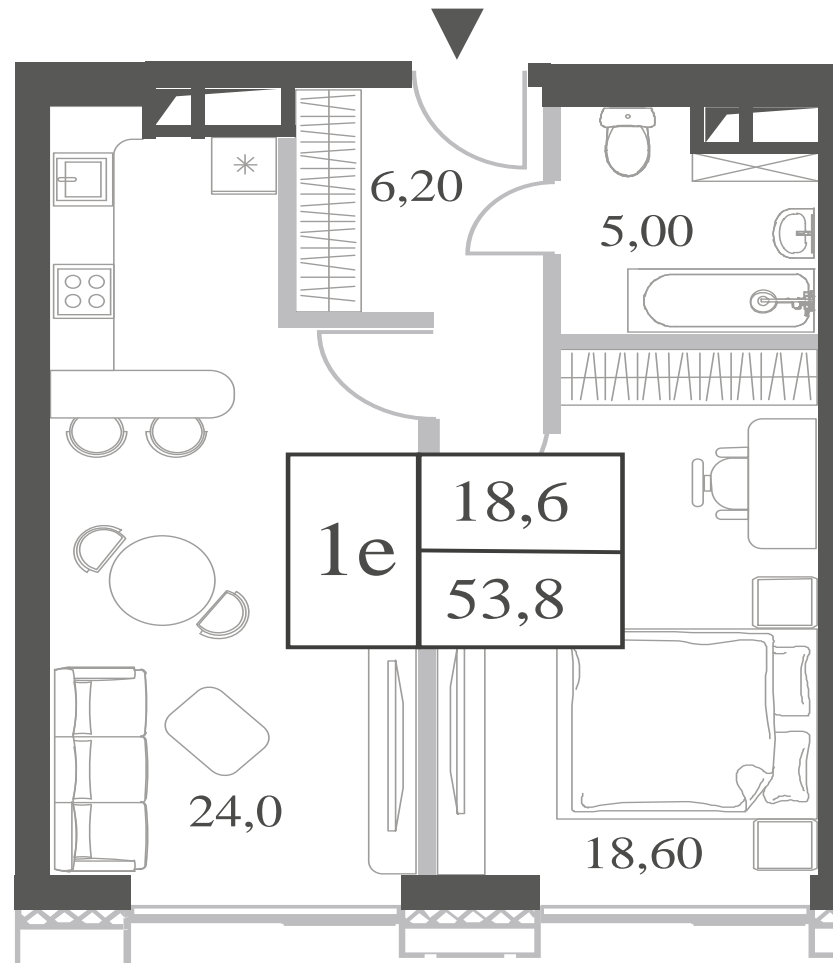

WILL TOWERS. Я БУДУ.

КВАРТИРА №145
КОРПУС CREATIVITY

1 СПАЛЬНЯ

ЭТАЖ

13

ПЛОЩАДЬ

53.8 КВ. М

СТОИМОСТЬ

19 707 155 РУБ.

ВИДЫ

ПР-Т ГЕНЕРАЛА ДОРОХОВА

ДОЛИНА РЕКИ РАМЕНКИ