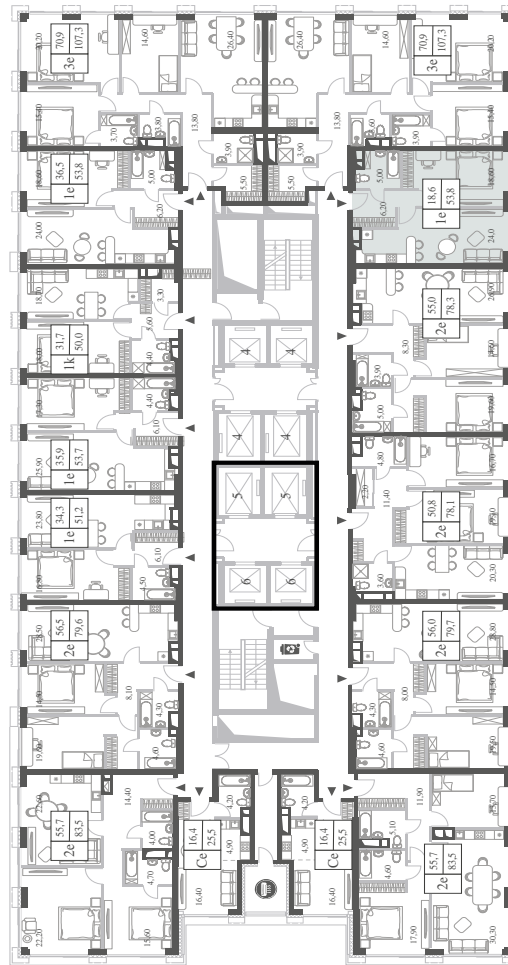

WILL TOWERS. Я БУДУ.

КВАРТИРА №145
КОРПУС CREATIVITY

1 СПАЛЬНЯ

ЭТАЖ

13

ПЛОЩАДЬ

53.8 КВ. М

СТОИМОСТЬ

19 707 155 РУБ.

ВИДЫ

ПР-Т ГЕНЕРАЛА ДОРОХОВА

ДОЛИНА РЕКИ РАМЕНКИ