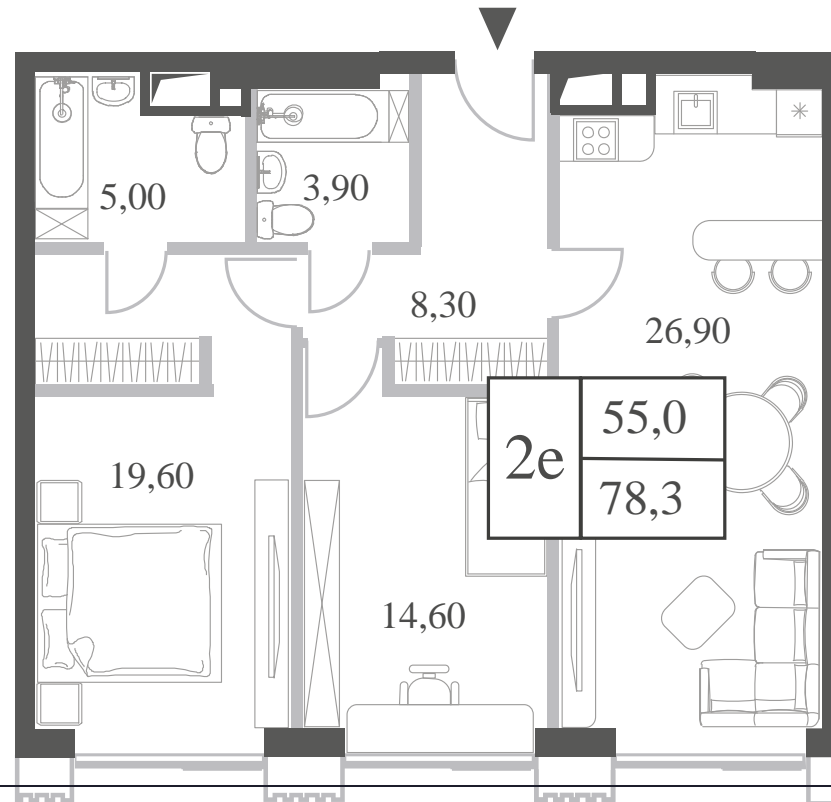

КВАРТИРА №146
КОРПУС CREATIVITY

ВИДЫ
ПР-Т ГЕНЕРАЛА ДОРОХОВА
ДОЛИНА РЕКИ РАМЕНКИ

2 СПАЛЬНИ

ЭТАЖ

13

ПЛОЩАДЬ

78.3 КВ. М

СТОИМОСТЬ

25 583 585 РУБ.

ЖДЕМ ВАС В ОФИСЕ ПРОДАЖ ПО АДРЕСУ: МОСКВА, ЗАО, РАМЕНКИ, ПРОСПЕКТ ГЕНЕРАЛА ДОРОХОВА.
КОЛЛ-ЦЕНТР РАБОТАЕТ ЕЖЕДНЕВНО С 9:00 ДО 21:00

+7 495 023 26 52