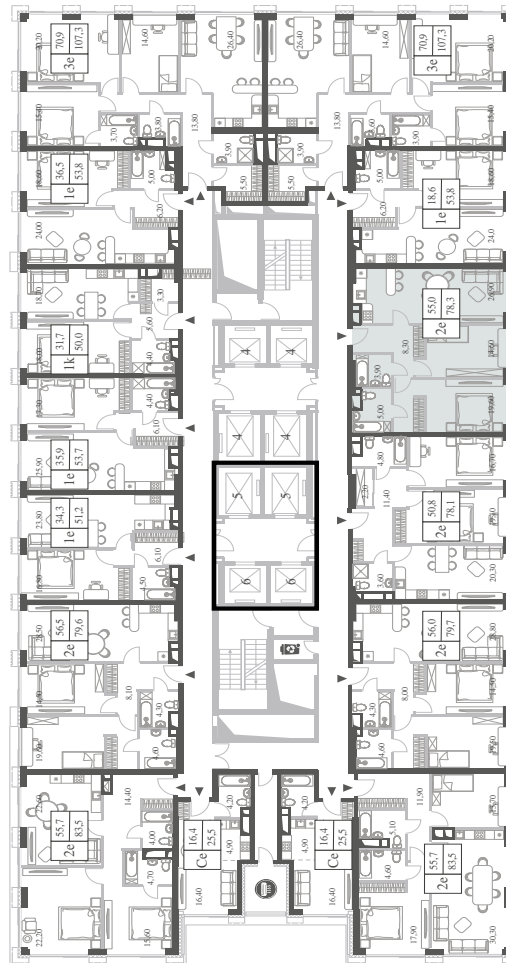

КВАРТИРА №146
КОРПУС CREATIVITY

ВИДЫ
ПР-Т ГЕНЕРАЛА ДОРОХОВА
ДОЛИНА РЕКИ РАМЕНКИ

2 СПАЛЬНИ

ЭТАЖ

13

ПЛОЩАДЬ

78.3 КВ. М

СТОИМОСТЬ

2 СПАЛЬНИ

ЭТАЖ

13

ПЛОЩАДЬ

78.3 КВ. М

СТОИМОСТЬ

25 583 585 РУБ.

ВИДЫ