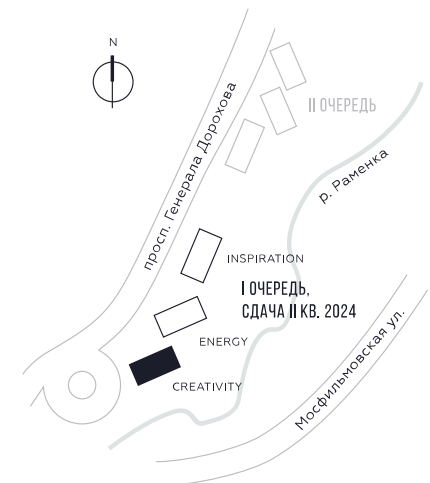

КВАРТИРА №146
КОРПУС CREATIVITY

ВИДЫ
ПР-Т ГЕНЕРАЛА ДОРОХОВА
ДОЛИНА РЕКИ РАМЕНКИ

2 СПАЛЬНИ

ЭТАЖ

13

ПЛОЩАДЬ

78.3 КВ. М

СТОИМОСТЬ

25 583 585 РУБ.

ЖДЕМ ВАС В ОФИСЕ ПРОДАЖ ПО АДРЕСУ: МОСКВА, ЗАО, РАМЕНКИ, ПРОСПЕКТ ГЕНЕРАЛА ДОРОХОВА.
КОЛЛ-ЦЕНТР РАБОТАЕТ ЕЖЕДНЕВНО С 9:00 ДО 21:00

+7 495 023 26 52

WILL TOWERS. Я БУДУ.

КВАРТИРА №146
КОРПУС CREATIVITY