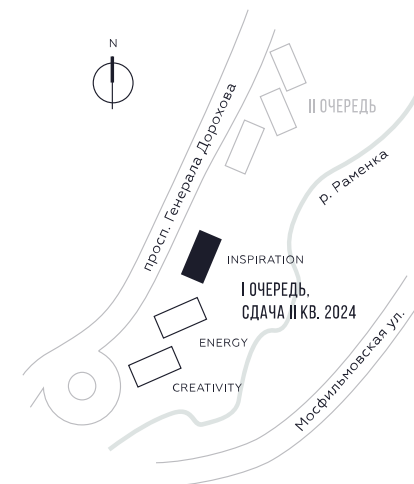

КВАРТИРА №1467
КОРПУС INSPIRATION

ВИДЫ
ПР-Т ГЕНЕРАЛА ДОРОХОВА
ДОЛИНА РЕКИ РАМЕНКИ

2 СПАЛЬНИ

ЭТАЖ

16

ПЛОЩАДЬ

71.1 КВ. М

СТОИМОСТЬ

25 253 511 РУБ.

ЖДЕМ ВАС В ОФИСЕ ПРОДАЖ ПО АДРЕСУ: МОСКВА, ЗАО, РАМЕНКИ, ПРОСПЕКТ ГЕНЕРАЛА ДОРОХОВА.
КОЛЛ-ЦЕНТР РАБОТАЕТ ЕЖЕДНЕВНО С 9:00 ДО 21:00

+7 495 023 26 52

WILL TOWERS. Я БУДУ.

КВАРТИРА №1467
КОРПУС INSPIRATION

2 СПАЛЬНИ

ЭТАЖ

16

ПЛОЩАДЬ

71.1 КВ. М

СТОИМОСТЬ

25 253 511 РУБ.

ВИДЫ
ПР-Т ГЕНЕРАЛА ДОРОХОВА
ДОЛИНА РЕКИ РАМЕНКИ