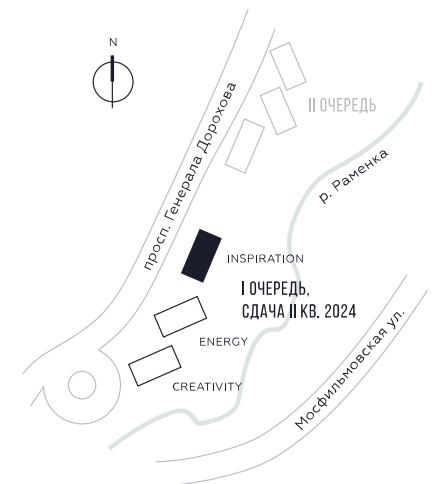

КВАРТИРА №1467
КОРПУС INSPIRATION

ВИДЫ
ПР-Т ГЕНЕРАЛА ДОРОХОВА
ДОЛИНА РЕКИ РАМЕНКИ

2 СПАЛЬНИ

ЭТАЖ

16

ПЛОЩАДЬ

71.1 КВ. М

СТОИМОСТЬ

25 253 511 РУБ.

ЖДЕМ ВАС В ОФИСЕ ПРОДАЖ ПО АДРЕСУ: МОСКВА, ЗАО, РАМЕНКИ, ПРОСПЕКТ ГЕНЕРАЛА ДОРОХОВА.
КОЛЛ-ЦЕНТР РАБОТАЕТ ЕЖЕДНЕВНО С 9:00 ДО 21:00

+7 495 023 26 52

WILL TOWERS. Я БУДУ.

КВАРТИРА №1467
КОРПУС INSPIRATION