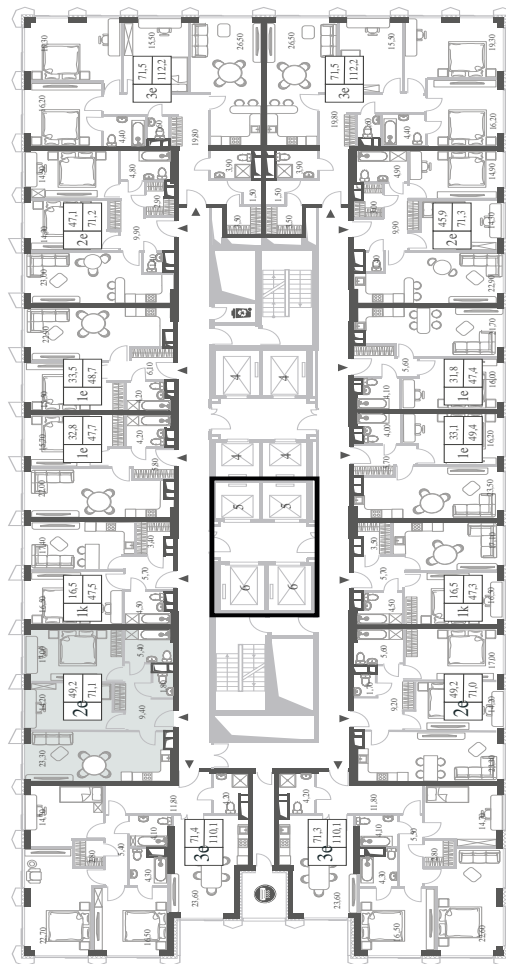

КВАРТИРА №1467
КОРПУС INSPIRATION

ВИДЫ
ПР-Т ГЕНЕРАЛА ДОРОХОВА
ДОЛИНА РЕКИ РАМЕНКИ

2 СПАЛЬНИ

ЭТАЖ

16

ПЛОЩАДЬ

71.1 КВ. М

СТОИМОСТЬ

2 СПАЛЬНИ

ЭТАЖ

16

ПЛОЩАДЬ

71.1 КВ. М

СТОИМОСТЬ

25 253 511 РУБ.

ВИДЫ
ПР-Т ГЕНЕРАЛА ДОРОХОВА
ДОЛИНА РЕКИ РАМЕНКИ