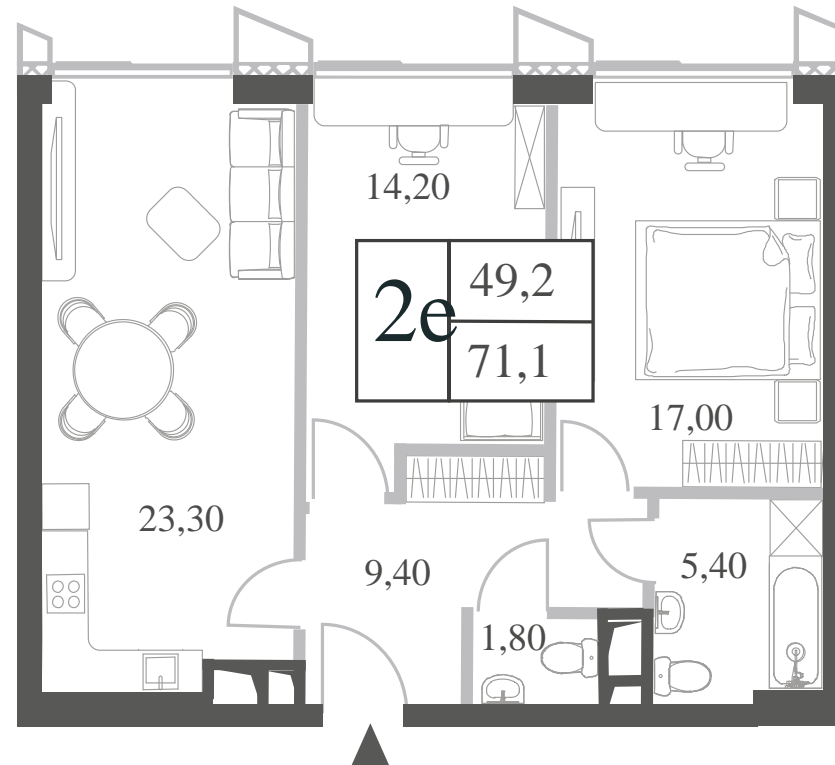

КВАРТИРА №1467
КОРПУС INSPIRATION

ВИДЫ
ПР-Т ГЕНЕРАЛА ДОРОХОВА
ДОЛИНА РЕКИ РАМЕНКИ

2 СПАЛЬНИ

ЭТАЖ

16

ПЛОЩАДЬ

71.1 КВ. М

СТОИМОСТЬ

25 253 511 РУБ.

ЖДЕМ ВАС В ОФИСЕ ПРОДАЖ ПО АДРЕСУ: МОСКВА, ЗАО, РАМЕНКИ, ПРОСПЕКТ ГЕНЕРАЛА ДОРОХОВА.
КОЛЛ-ЦЕНТР РАБОТАЕТ ЕЖЕДНЕВНО С 9:00 ДО 21:00

+7 495 023 26 52