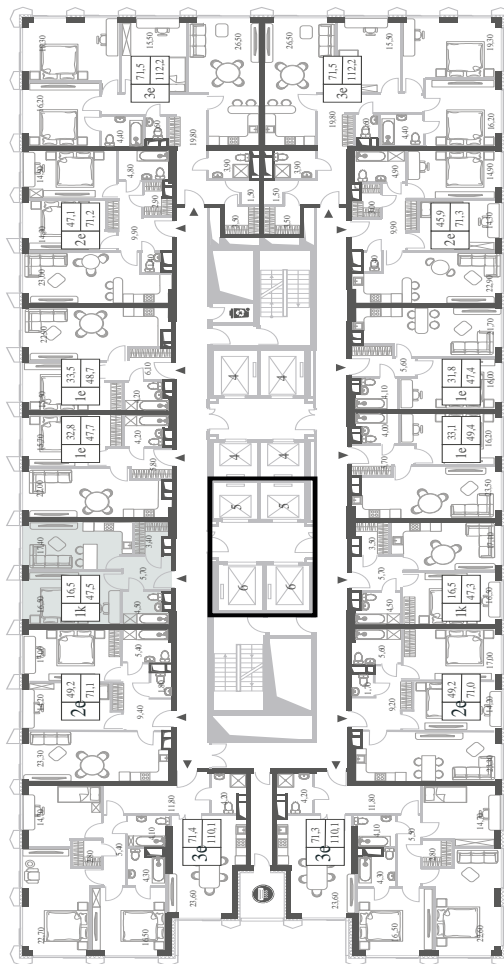

КВАРТИРА №1468
КОРПУС INSPIRATION

1 СПАЛЬНЯ

ЭТАЖ

16

ПЛОЩАДЬ

47.5

 КВ. М

СТОИМОСТЬ

17 271 760

 РУБ.

ВИДЫ

ПР-Т ГЕНЕРАЛА ДОРОХОВА
ДОЛИНА РЕКИ РАМЕНКИ

WILL TOWERS. Я БУДУ.

КВАРТИРА №1468
КОРПУС INSPIRATION

1 СПАЛЬНЯ

ЭТАЖ

16

ПЛОЩАДЬ

47.5 КВ. М

СТОИМОСТЬ

17 271 760 РУБ.

ВИДЫ
ПР-Т ГЕНЕРАЛА ДОРОХОВА
ДОЛИНА РЕКИ РАМЕНКИ

ЖДЕМ ВАС В ОФИСЕ ПРОДАЖ ПО АДРЕСУ: МОСКВА, ЗАО, РАМЕНКИ, ПРОСПЕКТ ГЕНЕРАЛА ДОРОХОВА.
КОЛЛ-ЦЕНТР РАБОТАЕТ ЕЖЕДНЕВНО С 9:00 ДО 21:00