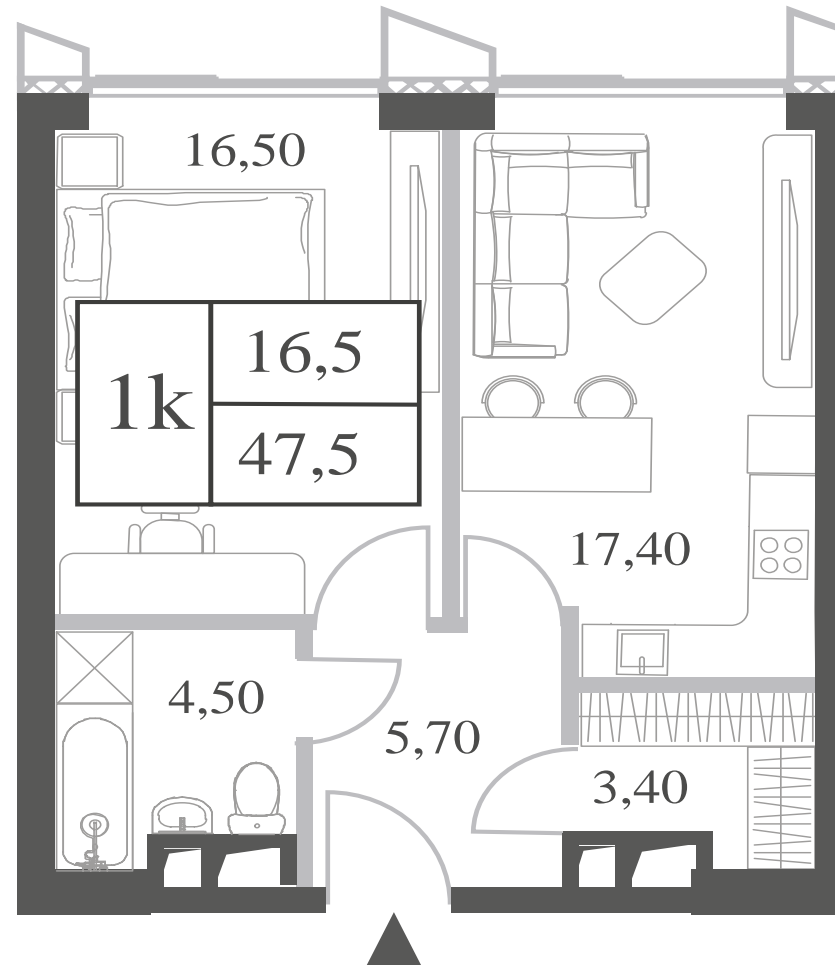

КВАРТИРА №1468
КОРПУС INSPIRATION

1 СПАЛЬНЯ

ЭТАЖ

16

ПЛОЩАДЬ

47.5

 КВ. М

СТОИМОСТЬ

17 271 760

 РУБ.

ВИДЫ

ПР-Т ГЕНЕРАЛА ДОРОХОВА
ДОЛИНА РЕКИ РАМЕНКИ

WILL TOWERS. Я БУДУ.

КВАРТИРА №1468
КОРПУС INSPIRATION

1 СПАЛЬНЯ

ЭТАЖ

16

ПЛОЩАДЬ

47.5 КВ. М

СТОИМОСТЬ

17 271 760 РУБ.

ВИДЫ
ПР-Т ГЕНЕРАЛА ДОРОХОВА
ДОЛИНА РЕКИ РАМЕНКИ

ЖДЕМ ВАС В ОФИСЕ ПРОДАЖ ПО АДРЕСУ: МОСКВА, ЗАО, РАМЕНКИ, ПРОСПЕКТ ГЕНЕРАЛА ДОРОХОВА.
КОЛЛ-ЦЕНТР РАБОТАЕТ ЕЖЕДНЕВНО С 9:00 ДО 21:00