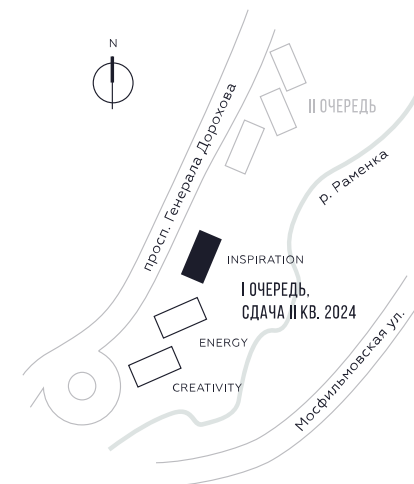

КВАРТИРА №1468
КОРПУС INSPIRATION

1 СПАЛЬНЯ

ЭТАЖ

16

ПЛОЩАДЬ

47.5

 КВ. М

СТОИМОСТЬ

17 271 760

 РУБ.

ВИДЫ

ПР-Т ГЕНЕРАЛА ДОРОХОВА
ДОЛИНА РЕКИ РАМЕНКИ

WILL TOWERS. Я БУДУ.

КВАРТИРА №1468
КОРПУС INSPIRATION

1 СПАЛЬНЯ

ЭТАЖ

16

ПЛОЩАДЬ

47.5 КВ. М

СТОИМОСТЬ

17 271 760 РУБ.

ВИДЫ
ПР-Т ГЕНЕРАЛА ДОРОХОВА
ДОЛИНА РЕКИ РАМЕНКИ

ЖДЕМ ВАС В ОФИСЕ ПРОДАЖ ПО АДРЕСУ: МОСКВА, ЗАО, РАМЕНКИ, ПРОСПЕКТ ГЕНЕРАЛА ДОРОХОВА.
КОЛЛ-ЦЕНТР РАБОТАЕТ ЕЖЕДНЕВНО С 9:00 ДО 21:00