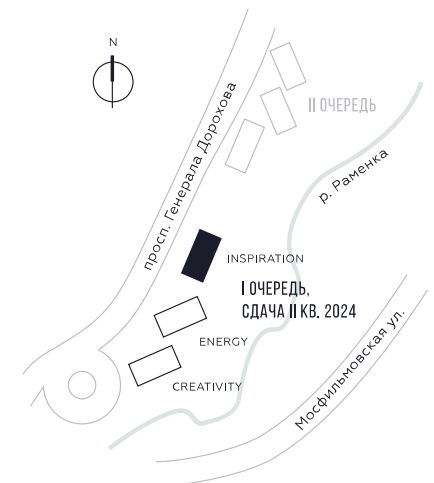

КВАРТИРА №1468
КОРПУС INSPIRATION

1 СПАЛЬНЯ

ЭТАЖ

16

ПЛОЩАДЬ

47.5

 КВ. М

СТОИМОСТЬ

17 271 760

 РУБ.

ВИДЫ

ПР-Т ГЕНЕРАЛА ДОРОХОВА
ДОЛИНА РЕКИ РАМЕНКИ

WILL TOWERS. Я БУДУ.

КВАРТИРА №1468
КОРПУС INSPIRATION

1 СПАЛЬНЯ

ЭТАЖ

16

ПЛОЩАДЬ

47.5 КВ. М

СТОИМОСТЬ

17 271 760 РУБ.

ВИДЫ
ПР-Т ГЕНЕРАЛА ДОРОХОВА
ДОЛИНА РЕКИ РАМЕНКИ

ЖДЕМ ВАС В ОФИСЕ ПРОДАЖ ПО АДРЕСУ: МОСКВА, ЗАО, РАМЕНКИ, ПРОСПЕКТ ГЕНЕРАЛА ДОРОХОВА.
КОЛЛ-ЦЕНТР РАБОТАЕТ ЕЖЕДНЕВНО С 9:00 ДО 21:00