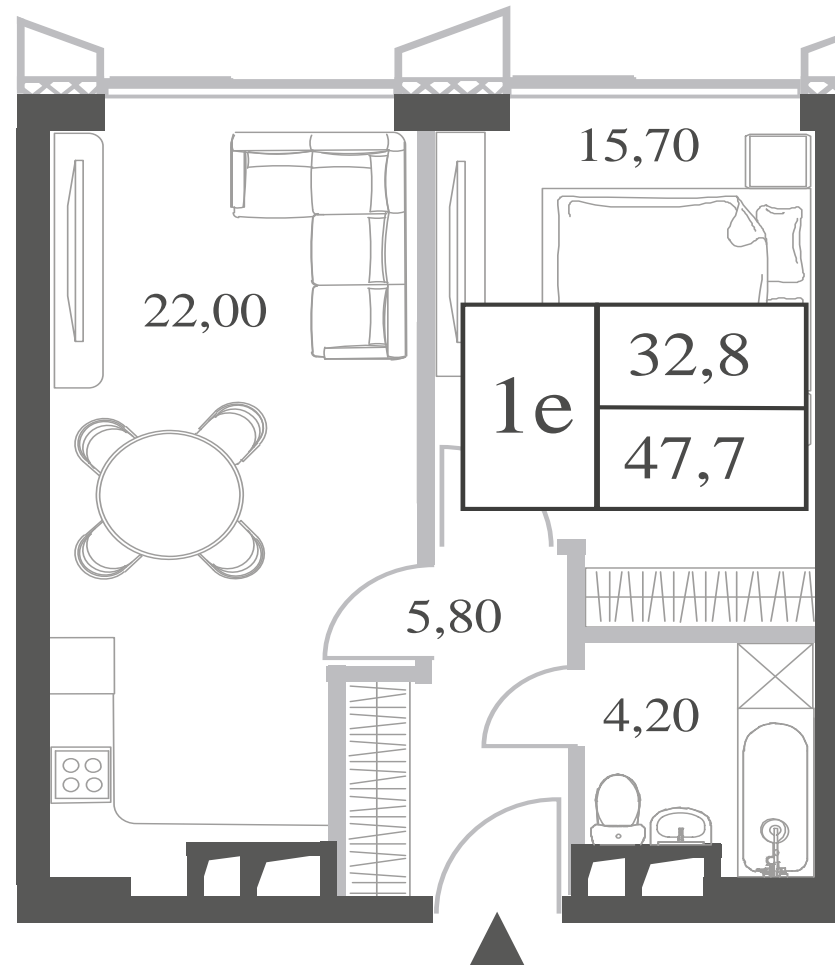

КВАРТИРА №1469
КОРПУС INSPIRATION

1 СПАЛЬНЯ

ЭТАЖ

16

ПЛОЩАДЬ

47.7

 КВ. М

СТОИМОСТЬ

17 310 377

 РУБ.

ВИДЫ

ПР-Т ГЕНЕРАЛА ДОРОХОВА

ДОЛИНА РЕКИ РАМЕНКИ

WILL TOWERS. Я БУДУ.

КВАРТИРА №1469
КОРПУС INSPIRATION

1 СПАЛЬНЯ

ЭТАЖ

16

ПЛОЩАДЬ

47.7 КВ. М

СТОИМОСТЬ

17 310 377 РУБ.

ВИДЫ
ПР-Т ГЕНЕРАЛА ДОРОХОВА
ДОЛИНА РЕКИ РАМЕНКИ

ЖДЕМ ВАС В ОФИСЕ ПРОДАЖ ПО АДРЕСУ: МОСКВА, ЗАО, РАМЕНКИ, ПРОСПЕКТ ГЕНЕРАЛА ДОРОХОВА.
КОЛЛ-ЦЕНТР РАБОТАЕТ ЕЖЕДНЕВНО С 9:00 ДО 21:00