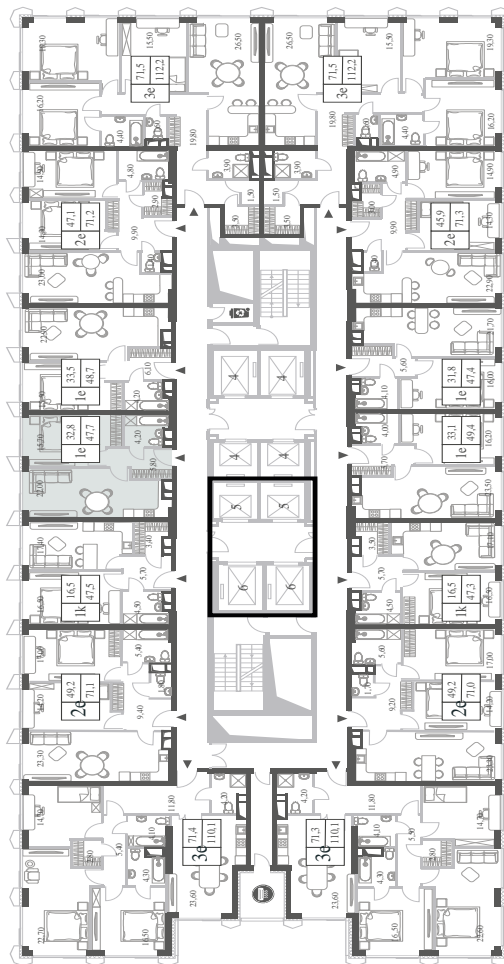

КВАРТИРА №1469
КОРПУС INSPIRATION

1 СПАЛЬНЯ

ЭТАЖ

16

ПЛОЩАДЬ

47.7

 КВ. М

СТОИМОСТЬ

17 310 377

 РУБ.

ВИДЫ

ПР-Т ГЕНЕРАЛА ДОРОХОВА

ДОЛИНА РЕКИ РАМЕНКИ

WILL TOWERS. Я БУДУ.

КВАРТИРА №1469
КОРПУС INSPIRATION

1 СПАЛЬНЯ

ЭТАЖ

16

ПЛОЩАДЬ

47.7 КВ. М

СТОИМОСТЬ

17 310 377 РУБ.

ВИДЫ
ПР-Т ГЕНЕРАЛА ДОРОХОВА
ДОЛИНА РЕКИ РАМЕНКИ

ЖДЕМ ВАС В ОФИСЕ ПРОДАЖ ПО АДРЕСУ: МОСКВА, ЗАО, РАМЕНКИ, ПРОСПЕКТ ГЕНЕРАЛА ДОРОХОВА.
КОЛЛ-ЦЕНТР РАБОТАЕТ ЕЖЕДНЕВНО С 9:00 ДО 21:00