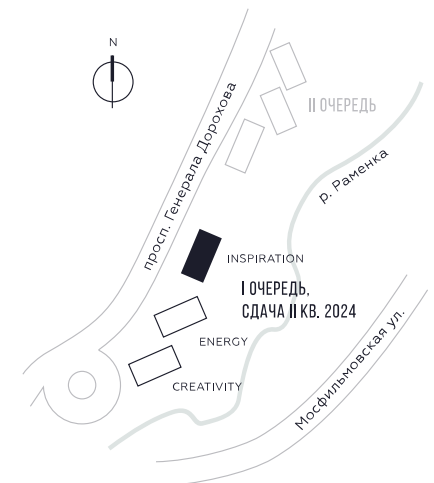

КВАРТИРА №1469
КОРПУС INSPIRATION

1 СПАЛЬНЯ

ЭТАЖ

16

ПЛОЩАДЬ

47.7

 КВ. М

СТОИМОСТЬ

17 310 377

 РУБ.

ВИДЫ

ПР-Т ГЕНЕРАЛА ДОРОХОВА

ДОЛИНА РЕКИ РАМЕНКИ

WILL TOWERS. Я БУДУ.

КВАРТИРА №1469
КОРПУС INSPIRATION

1 СПАЛЬНЯ

ЭТАЖ

16

ПЛОЩАДЬ

47.7 КВ. М

СТОИМОСТЬ

17 310 377 РУБ.

ВИДЫ
ПР-Т ГЕНЕРАЛА ДОРОХОВА
ДОЛИНА РЕКИ РАМЕНКИ

ЖДЕМ ВАС В ОФИСЕ ПРОДАЖ ПО АДРЕСУ: МОСКВА, ЗАО, РАМЕНКИ, ПРОСПЕКТ ГЕНЕРАЛА ДОРОХОВА.
КОЛЛ-ЦЕНТР РАБОТАЕТ ЕЖЕДНЕВНО С 9:00 ДО 21:00