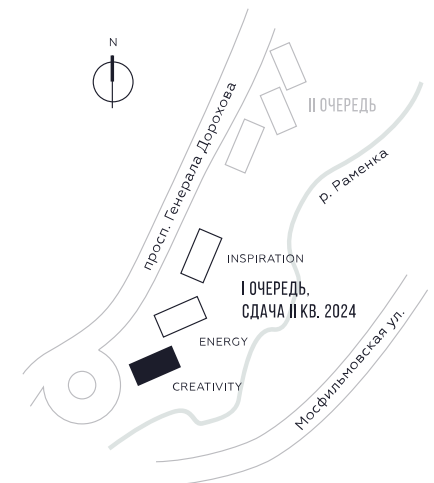

КВАРТИРА №147  
КОРПУС CREATIVITY

# 78.1

 КВ. М

СТОИМОСТЬ

# 25 571 033

 РУБ.

ВИДЫ

ПР-Т ГЕНЕРАЛА ДОРОХОВА

ДОЛИНА РЕКИ РАМЕНКИ

WILL TOWERS. Я БУДУ.

КВАРТИРА №147  
КОРПУС CREATIVITY

2 СПАЛЬНИ

ЭТАЖ

13

ПЛОЩАДЬ

78.1 КВ. М

СТОИМОСТЬ

25 571 033 РУБ.

ВИДЫ  
ПР-Т ГЕНЕРАЛА ДОРОХОВА  
ДОЛИНА РЕКИ РАМЕНКИ

ЖДЕМ ВАС В ОФИСЕ ПРОДАЖ ПО АДРЕСУ: МОСКВА, ЗАО, РАМЕНКИ, ПРОСПЕКТ ГЕНЕРАЛА ДОРОХОВА.  
КОЛЛ-ЦЕНТР РАБОТАЕТ ЕЖЕДНЕВНО С 9:00 ДО 21:00