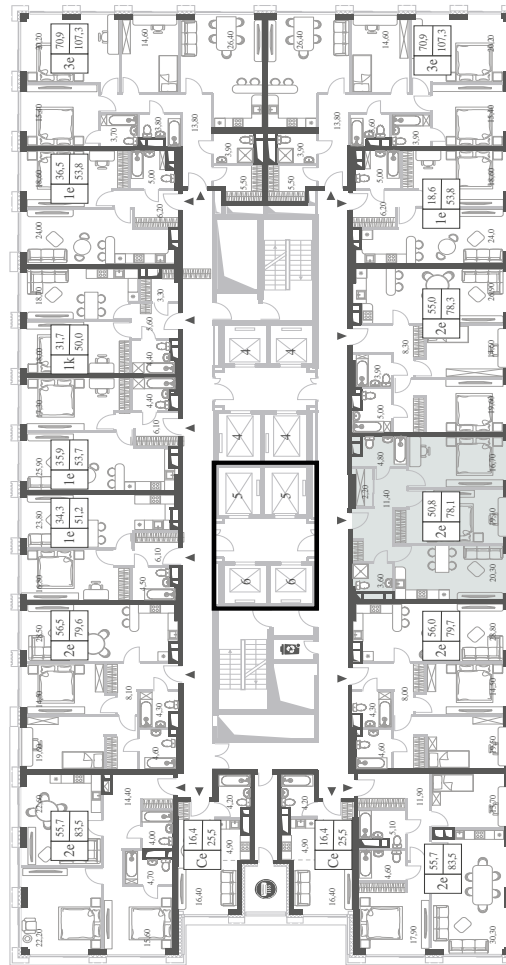

# 78.1

 КВ. М

СТОИМОСТЬ

# 25 571 033

 РУБ.

ВИДЫ

ПР-Т ГЕНЕРАЛА ДОРОХОВА

ДОЛИНА РЕКИ РАМЕНКИ

WILL TOWERS. Я БУДУ.

КВАРТИРА №147  
КОРПУС CREATIVITY

2 СПАЛЬНИ

ЭТАЖ

13

ПЛОЩАДЬ

78.1 КВ. М

СТОИМОСТЬ

25 571 033 РУБ.

ВИДЫ  
ПР-Т ГЕНЕРАЛА ДОРОХОВА  
ДОЛИНА РЕКИ РАМЕНКИ

ЖДЕМ ВАС В ОФИСЕ ПРОДАЖ ПО АДРЕСУ: МОСКВА, ЗАО, РАМЕНКИ, ПРОСПЕКТ ГЕНЕРАЛА ДОРОХОВА.  
КОЛЛ-ЦЕНТР РАБОТАЕТ ЕЖЕДНЕВНО С 9:00 ДО 21:00