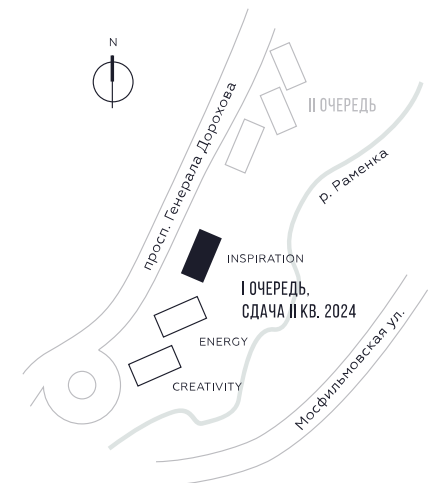

17 601 007

 РУБ.

ВИДЫ

ПР-Т ГЕНЕРАЛА ДОРОХОВА

ДОЛИНА РЕКИ РАМЕНКИ

WILL TOWERS. Я БУДУ.

КВАРТИРА №1470
КОРПУС INSPIRATION

1 СПАЛЬНЯ

ЭТАЖ

16

ПЛОЩАДЬ

48.7 КВ. М

СТОИМОСТЬ

17 601 007 РУБ.

ВИДЫ
ПР-Т ГЕНЕРАЛА ДОРОХОВА
ДОЛИНА РЕКИ РАМЕНКИ

ЖДЕМ ВАС В ОФИСЕ ПРОДАЖ ПО АДРЕСУ: МОСКВА, ЗАО, РАМЕНКИ, ПРОСПЕКТ ГЕНЕРАЛА ДОРОХОВА.
КОЛЛ-ЦЕНТР РАБОТАЕТ ЕЖЕДНЕВНО С 9:00 ДО 21:00