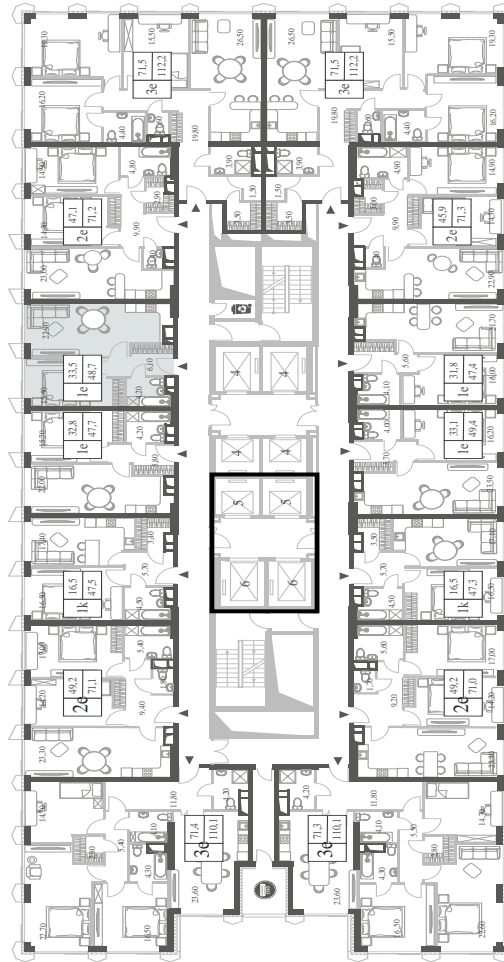

КВАРТИРА №1470
КОРПУС INSPIRATION

1 СПАЛЬНЯ

ЭТАЖ

16

ПЛОЩАДЬ

48.7

 КВ. М

СТОИМОСТЬ

17 601 007

 РУБ.

ВИДЫ

ПР-Т ГЕНЕРАЛА ДОРОХОВА

ДОЛИНА РЕКИ РАМЕНКИ

WILL TOWERS. Я БУДУ.

КВАРТИРА №1470
КОРПУС INSPIRATION

1 СПАЛЬНЯ

ЭТАЖ

16

ПЛОЩАДЬ

48.7 КВ. М

СТОИМОСТЬ

17 601 007 РУБ.

ВИДЫ
ПР-Т ГЕНЕРАЛА ДОРОХОВА
ДОЛИНА РЕКИ РАМЕНКИ

ЖДЕМ ВАС В ОФИСЕ ПРОДАЖ ПО АДРЕСУ: МОСКВА, ЗАО, РАМЕНКИ, ПРОСПЕКТ ГЕНЕРАЛА ДОРОХОВА.
КОЛЛ-ЦЕНТР РАБОТАЕТ ЕЖЕДНЕВНО С 9:00 ДО 21:00