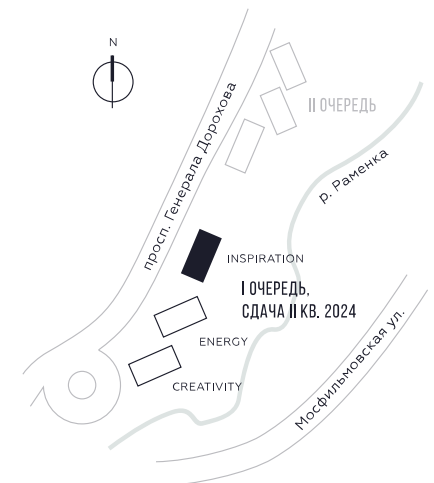

КВАРТИРА №1470
КОРПУС INSPIRATION

1 СПАЛЬНЯ

ЭТАЖ

16

ПЛОЩАДЬ

48.7

 КВ. М

СТОИМОСТЬ

17 601 007

 РУБ.

ВИДЫ

ПР-Т ГЕНЕРАЛА ДОРОХОВА

ДОЛИНА РЕКИ РАМЕНКИ

WILL TOWERS. Я БУДУ.

КВАРТИРА №1470
КОРПУС INSPIRATION

1 СПАЛЬНЯ

ЭТАЖ

16

ПЛОЩАДЬ

48.7 КВ. М

СТОИМОСТЬ

17 601 007 РУБ.

ВИДЫ
ПР-Т ГЕНЕРАЛА ДОРОХОВА
ДОЛИНА РЕКИ РАМЕНКИ

ЖДЕМ ВАС В ОФИСЕ ПРОДАЖ ПО АДРЕСУ: МОСКВА, ЗАО, РАМЕНКИ, ПРОСПЕКТ ГЕНЕРАЛА ДОРОХОВА.
КОЛЛ-ЦЕНТР РАБОТАЕТ ЕЖЕДНЕВНО С 9:00 ДО 21:00