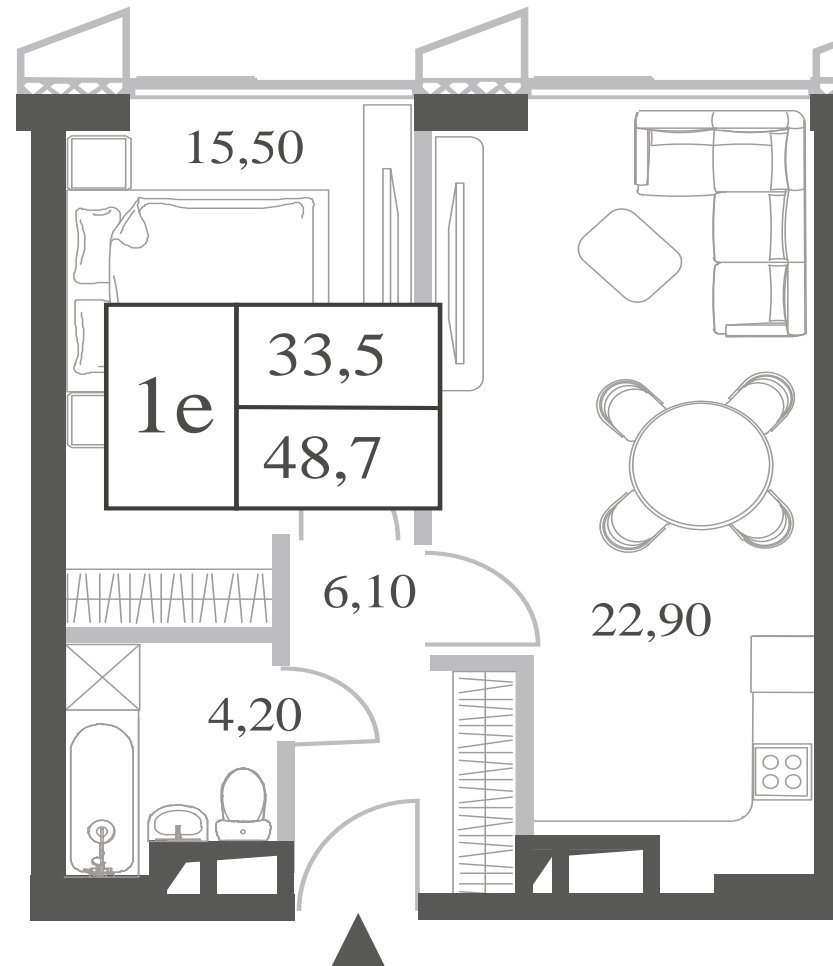

КВАРТИРА №1470
КОРПУС INSPIRATION

1 СПАЛЬНЯ

ЭТАЖ

16

ПЛОЩАДЬ

48.7

 КВ. М

СТОИМОСТЬ

17 601 007

 РУБ.

ВИДЫ

ПР-Т ГЕНЕРАЛА ДОРОХОВА

ДОЛИНА РЕКИ РАМЕНКИ

WILL TOWERS. Я БУДУ.

КВАРТИРА №1470
КОРПУС INSPIRATION

1 СПАЛЬНЯ

ЭТАЖ

16

ПЛОЩАДЬ

48.7 КВ. М

СТОИМОСТЬ

17 601 007 РУБ.

ВИДЫ
ПР-Т ГЕНЕРАЛА ДОРОХОВА
ДОЛИНА РЕКИ РАМЕНКИ

ЖДЕМ ВАС В ОФИСЕ ПРОДАЖ ПО АДРЕСУ: МОСКВА, ЗАО, РАМЕНКИ, ПРОСПЕКТ ГЕНЕРАЛА ДОРОХОВА.
КОЛЛ-ЦЕНТР РАБОТАЕТ ЕЖЕДНЕВНО С 9:00 ДО 21:00