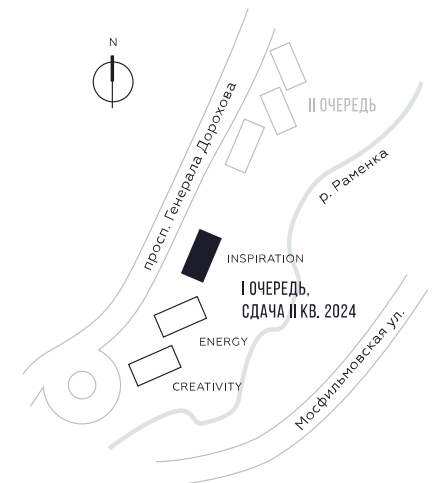

КВАРТИРА №1471
КОРПУС INSPIRATION

2 СПАЛЬНИ

ЭТАЖ

16

ПЛОЩАДЬ

71.2 КВ. М

СТОИМОСТЬ

24 658 197 РУБ.

ВИДЫ

ПР-Т ГЕНЕРАЛА ДОРОХОВА
ДОЛИНА РЕКИ РАМЕНКИ

WILL TOWERS. Я БУДУ.

КВАРТИРА №1471
КОРПУС INSPIRATION

2 СПАЛЬНИ

ЭТАЖ

16

ПЛОЩАДЬ

71.2 КВ. М

СТОИМОСТЬ

24 658 197 РУБ.

ВИДЫ
ПР-Т ГЕНЕРАЛА ДОРОХОВА
ДОЛИНА РЕКИ РАМЕНКИ

ЖДЕМ ВАС В ОФИСЕ ПРОДАЖ ПО АДРЕСУ: МОСКВА, ЗАО, РАМЕНКИ, ПРОСПЕКТ ГЕНЕРАЛА ДОРОХОВА.
КОЛЛ-ЦЕНТР РАБОТАЕТ ЕЖЕДНЕВНО С 9:00 ДО 21:00