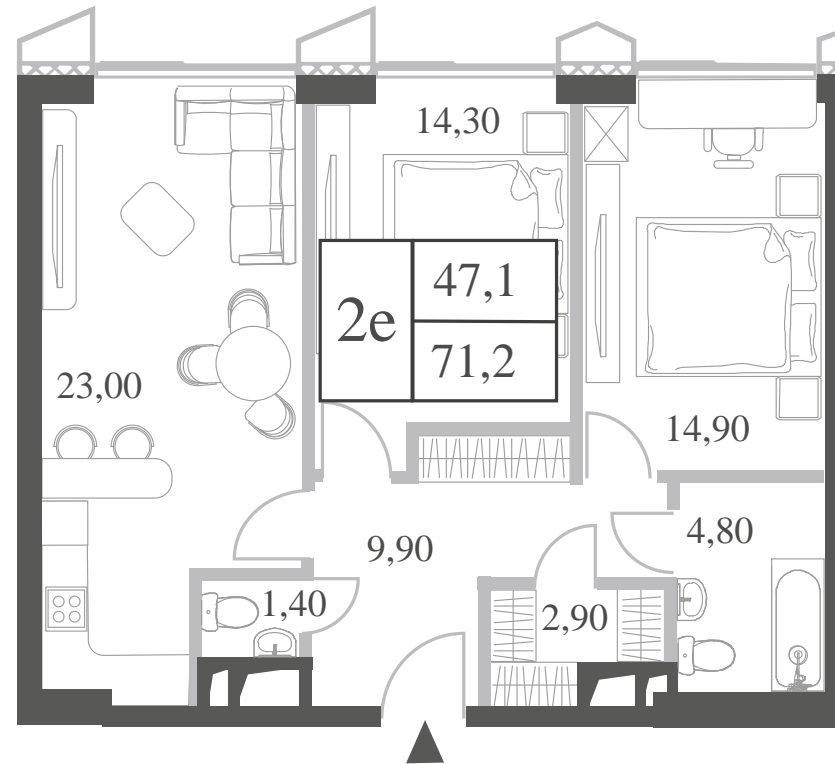

КВАРТИРА №1471
КОРПУС INSPIRATION

2 СПАЛЬНИ

ЭТАЖ

16

ПЛОЩАДЬ

71.2 КВ. М

СТОИМОСТЬ

24 658 197 РУБ.

ВИДЫ

ПР-Т ГЕНЕРАЛА ДОРОХОВА
ДОЛИНА РЕКИ РАМЕНКИ

WILL TOWERS. Я БУДУ.

КВАРТИРА №1471
КОРПУС INSPIRATION

2 СПАЛЬНИ

ЭТАЖ

16

ПЛОЩАДЬ

71.2 КВ. М

СТОИМОСТЬ

24 658 197 РУБ.

ВИДЫ
ПР-Т ГЕНЕРАЛА ДОРОХОВА
ДОЛИНА РЕКИ РАМЕНКИ

ЖДЕМ ВАС В ОФИСЕ ПРОДАЖ ПО АДРЕСУ: МОСКВА, ЗАО, РАМЕНКИ, ПРОСПЕКТ ГЕНЕРАЛА ДОРОХОВА.
КОЛЛ-ЦЕНТР РАБОТАЕТ ЕЖЕДНЕВНО С 9:00 ДО 21:00