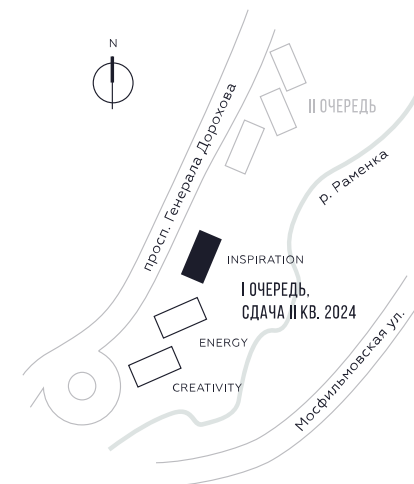

КВАРТИРА №1471
КОРПУС INSPIRATION

2 СПАЛЬНИ

ЭТАЖ

16

ПЛОЩАДЬ

71.2 КВ. М

СТОИМОСТЬ

24 658 197 РУБ.

ВИДЫ

ПР-Т ГЕНЕРАЛА ДОРОХОВА
ДОЛИНА РЕКИ РАМЕНКИ

WILL TOWERS. Я БУДУ.

КВАРТИРА №1471
КОРПУС INSPIRATION

2 СПАЛЬНИ

ЭТАЖ

16

ПЛОЩАДЬ

71.2 КВ. М

СТОИМОСТЬ

24 658 197 РУБ.

ВИДЫ
ПР-Т ГЕНЕРАЛА ДОРОХОВА
ДОЛИНА РЕКИ РАМЕНКИ

ЖДЕМ ВАС В ОФИСЕ ПРОДАЖ ПО АДРЕСУ: МОСКВА, ЗАО, РАМЕНКИ, ПРОСПЕКТ ГЕНЕРАЛА ДОРОХОВА.
КОЛЛ-ЦЕНТР РАБОТАЕТ ЕЖЕДНЕВНО С 9:00 ДО 21:00