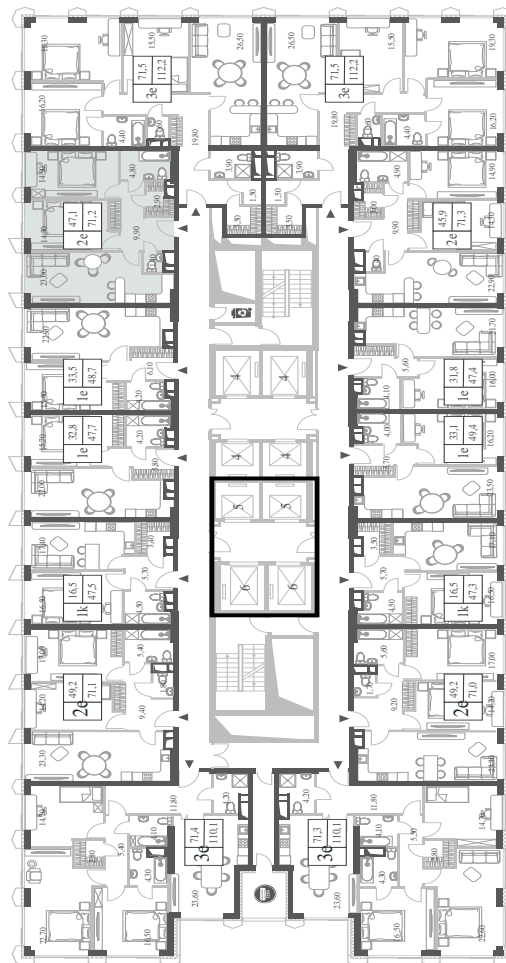

КВАРТИРА №1471
КОРПУС INSPIRATION

2 СПАЛЬНИ

ЭТАЖ

16

ПЛОЩАДЬ

71.2 КВ. М

СТОИМОСТЬ

24 658 197 РУБ.

ВИДЫ

ПР-Т ГЕНЕРАЛА ДОРОХОВА
ДОЛИНА РЕКИ РАМЕНКИ

WILL TOWERS. Я БУДУ.

КВАРТИРА №1471
КОРПУС INSPIRATION

2 СПАЛЬНИ

ЭТАЖ

16

ПЛОЩАДЬ

71.2 КВ. М

СТОИМОСТЬ

24 658 197 РУБ.

ВИДЫ
ПР-Т ГЕНЕРАЛА ДОРОХОВА
ДОЛИНА РЕКИ РАМЕНКИ

ЖДЕМ ВАС В ОФИСЕ ПРОДАЖ ПО АДРЕСУ: МОСКВА, ЗАО, РАМЕНКИ, ПРОСПЕКТ ГЕНЕРАЛА ДОРОХОВА.
КОЛЛ-ЦЕНТР РАБОТАЕТ ЕЖЕДНЕВНО С 9:00 ДО 21:00