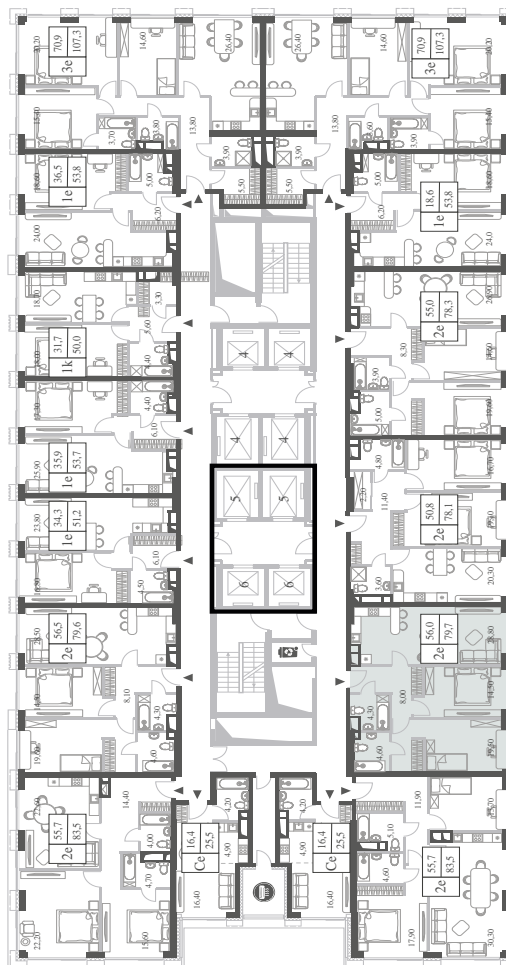

КВАРТИРА №148
КОРПУС CREATIVITY

2 СПАЛЬНИ

ЭТАЖ

13

ПЛОЩАДЬ

79.7 КВ. М

СТОИМОСТЬ

26 036 794 РУБ.

ВИДЫ

ПР-Т ГЕНЕРАЛА ДОРОХОВА
ДОЛИНА РЕКИ РАМЕНКИ

WILL TOWERS. Я БУДУ.

КВАРТИРА №148
КОРПУС CREATIVITY

2 СПАЛЬНИ

ЭТАЖ

13

ПЛОЩАДЬ

79.7 КВ. М

СТОИМОСТЬ

26 036 794 РУБ.

ВИДЫ
ПР-Т ГЕНЕРАЛА ДОРОХОВА
ДОЛИНА РЕКИ РАМЕНКИ

ЖДЕМ ВАС В ОФИСЕ ПРОДАЖ ПО АДРЕСУ: МОСКВА, ЗАО, РАМЕНКИ, ПРОСПЕКТ ГЕНЕРАЛА ДОРОХОВА.
КОЛЛ-ЦЕНТР РАБОТАЕТ ЕЖЕДНЕВНО С 9:00 ДО 21:00