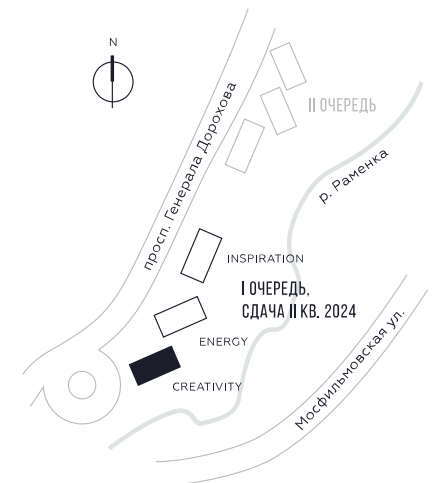

КВАРТИРА №148
КОРПУС CREATIVITY

2 СПАЛЬНИ

ЭТАЖ

13

ПЛОЩАДЬ

79.7 КВ. М

СТОИМОСТЬ

26 036 794 РУБ.

ВИДЫ

ПР-Т ГЕНЕРАЛА ДОРОХОВА
ДОЛИНА РЕКИ РАМЕНКИ

WILL TOWERS. Я БУДУ.

КВАРТИРА №148
КОРПУС CREATIVITY

2 СПАЛЬНИ

ЭТАЖ

13

ПЛОЩАДЬ

79.7 КВ. М

СТОИМОСТЬ

26 036 794 РУБ.

ВИДЫ
ПР-Т ГЕНЕРАЛА ДОРОХОВА
ДОЛИНА РЕКИ РАМЕНКИ

ЖДЕМ ВАС В ОФИСЕ ПРОДАЖ ПО АДРЕСУ: МОСКВА, ЗАО, РАМЕНКИ, ПРОСПЕКТ ГЕНЕРАЛА ДОРОХОВА.
КОЛЛ-ЦЕНТР РАБОТАЕТ ЕЖЕДНЕВНО С 9:00 ДО 21:00