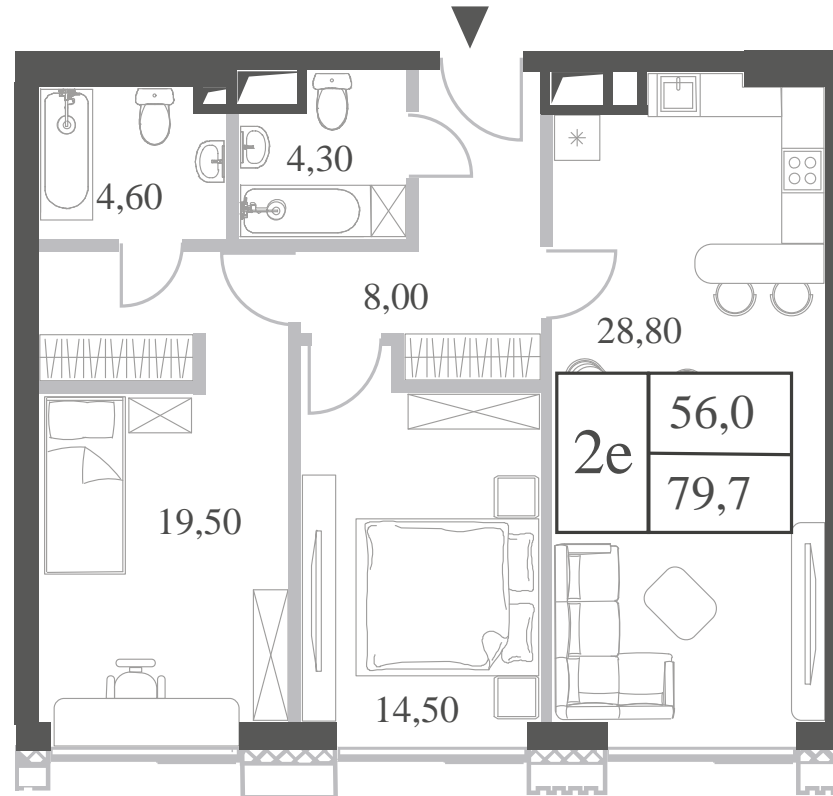

КВАРТИРА №148
КОРПУС CREATIVITY

2 СПАЛЬНИ

ЭТАЖ

13

ПЛОЩАДЬ

79.7 КВ. М

СТОИМОСТЬ

26 036 794 РУБ.

ВИДЫ

ПР-Т ГЕНЕРАЛА ДОРОХОВА
ДОЛИНА РЕКИ РАМЕНКИ

WILL TOWERS. Я БУДУ.

КВАРТИРА №148
КОРПУС CREATIVITY

2 СПАЛЬНИ

ЭТАЖ

13

ПЛОЩАДЬ

79.7 КВ. М

СТОИМОСТЬ

26 036 794 РУБ.

ВИДЫ
ПР-Т ГЕНЕРАЛА ДОРОХОВА
ДОЛИНА РЕКИ РАМЕНКИ

ЖДЕМ ВАС В ОФИСЕ ПРОДАЖ ПО АДРЕСУ: МОСКВА, ЗАО, РАМЕНКИ, ПРОСПЕКТ ГЕНЕРАЛА ДОРОХОВА.
КОЛЛ-ЦЕНТР РАБОТАЕТ ЕЖЕДНЕВНО С 9:00 ДО 21:00