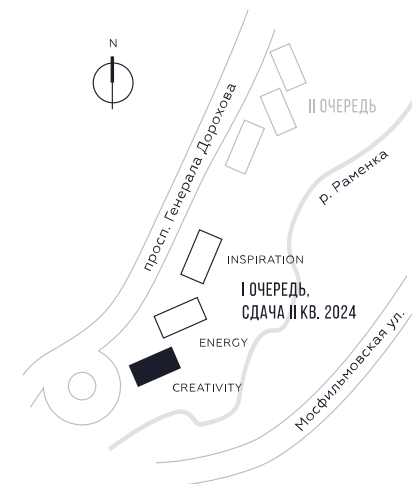

КВАРТИРА №148
КОРПУС CREATIVITY

2 СПАЛЬНИ

ЭТАЖ

13

ПЛОЩАДЬ

79.7 КВ. М

СТОИМОСТЬ

26 036 794 РУБ.

ВИДЫ

ПР-Т ГЕНЕРАЛА ДОРОХОВА
ДОЛИНА РЕКИ РАМЕНКИ

WILL TOWERS. Я БУДУ.

КВАРТИРА №148
КОРПУС CREATIVITY

2 СПАЛЬНИ

ЭТАЖ

13

ПЛОЩАДЬ

79.7 КВ. М

СТОИМОСТЬ

26 036 794 РУБ.

ВИДЫ
ПР-Т ГЕНЕРАЛА ДОРОХОВА
ДОЛИНА РЕКИ РАМЕНКИ

ЖДЕМ ВАС В ОФИСЕ ПРОДАЖ ПО АДРЕСУ: МОСКВА, ЗАО, РАМЕНКИ, ПРОСПЕКТ ГЕНЕРАЛА ДОРОХОВА.
КОЛЛ-ЦЕНТР РАБОТАЕТ ЕЖЕДНЕВНО С 9:00 ДО 21:00