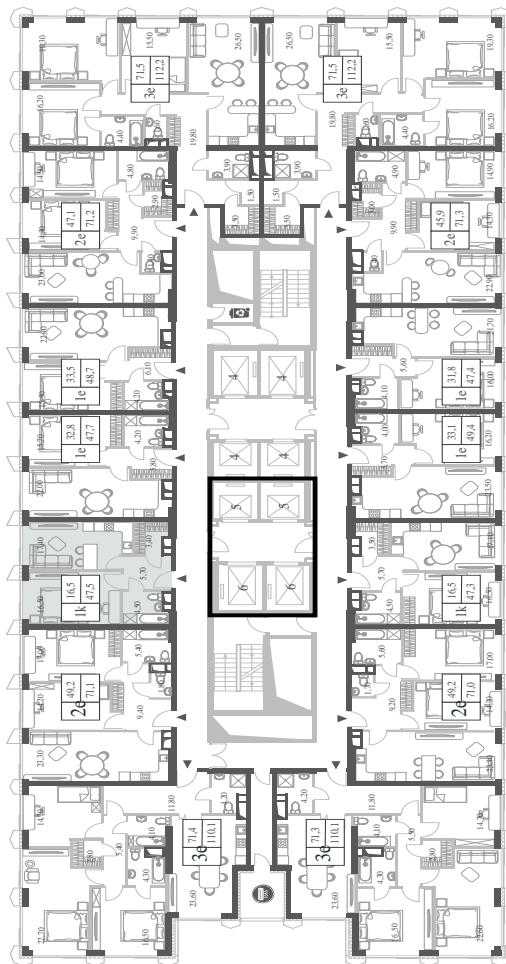

КВАРТИРА №1482
КОРПУС INSPIRATION

1 СПАЛЬНЯ

ЭТАЖ

17

ПЛОЩАДЬ

47.5

 КВ. М

СТОИМОСТЬ

17 308 857

 РУБ.

ВИДЫ

ПР-Т ГЕНЕРАЛА ДОРОХОВА

ДОЛИНА РЕКИ РАМЕНКИ

WILL TOWERS. Я БУДУ.

КВАРТИРА №1482
КОРПУС INSPIRATION

1 СПАЛЬНЯ

ЭТАЖ

17

ПЛОЩАДЬ

47.5 КВ. М

СТОИМОСТЬ

17 308 857 РУБ.

ВИДЫ
ПР-Т ГЕНЕРАЛА ДОРОХОВА
ДОЛИНА РЕКИ РАМЕНКИ

ЖДЕМ ВАС В ОФИСЕ ПРОДАЖ ПО АДРЕСУ: МОСКВА, ЗАО, РАМЕНКИ, ПРОСПЕКТ ГЕНЕРАЛА ДОРОХОВА.
КОЛЛ-ЦЕНТР РАБОТАЕТ ЕЖЕДНЕВНО С 9:00 ДО 21:00