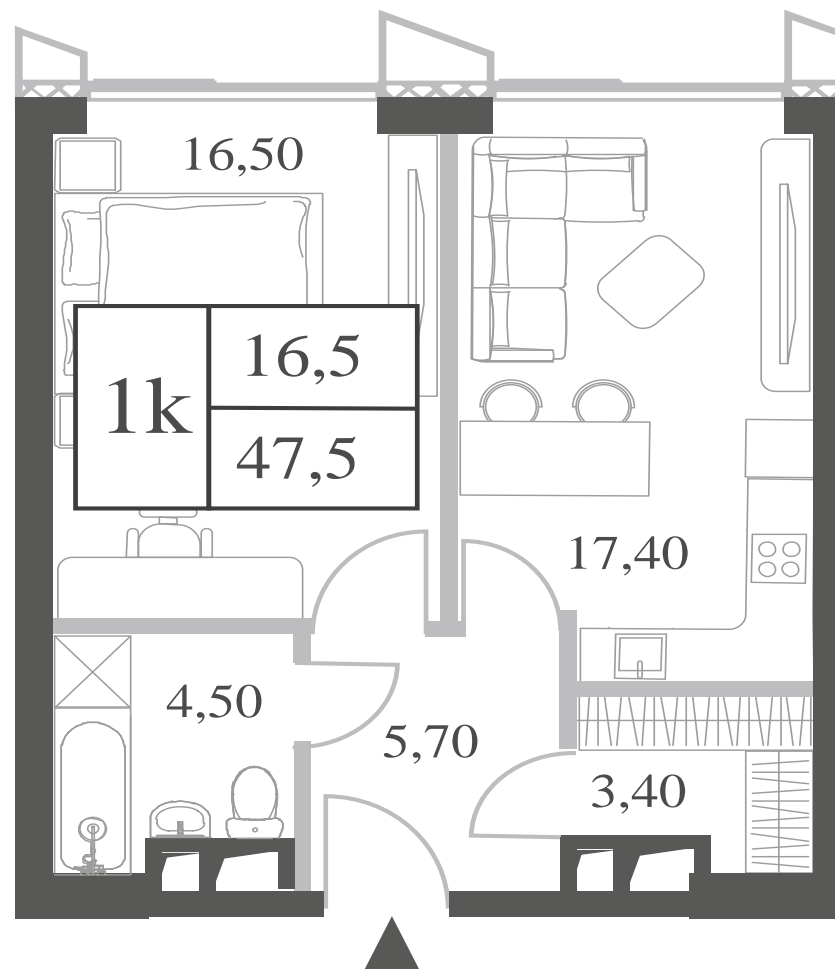

КВАРТИРА №1482
КОРПУС INSPIRATION

1 СПАЛЬНЯ

ЭТАЖ

17

ПЛОЩАДЬ

47.5

 КВ. М

СТОИМОСТЬ

17 308 857

 РУБ.

ВИДЫ

ПР-Т ГЕНЕРАЛА ДОРОХОВА

ДОЛИНА РЕКИ РАМЕНКИ

WILL TOWERS. Я БУДУ.

КВАРТИРА №1482
КОРПУС INSPIRATION

1 СПАЛЬНЯ

ЭТАЖ

17

ПЛОЩАДЬ

47.5 КВ. М

СТОИМОСТЬ

17 308 857 РУБ.

ВИДЫ
ПР-Т ГЕНЕРАЛА ДОРОХОВА
ДОЛИНА РЕКИ РАМЕНКИ

ЖДЕМ ВАС В ОФИСЕ ПРОДАЖ ПО АДРЕСУ: МОСКВА, ЗАО, РАМЕНКИ, ПРОСПЕКТ ГЕНЕРАЛА ДОРОХОВА.
КОЛЛ-ЦЕНТР РАБОТАЕТ ЕЖЕДНЕВНО С 9:00 ДО 21:00