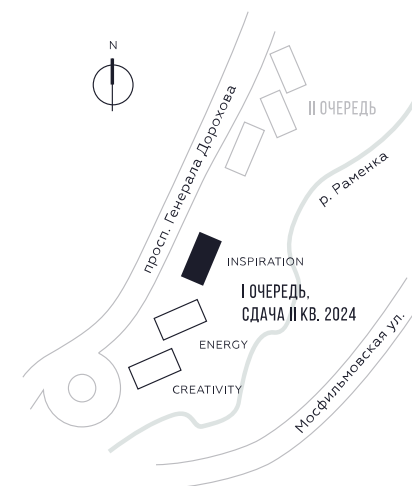

КВАРТИРА №1482
КОРПУС INSPIRATION

1 СПАЛЬНЯ

ЭТАЖ

17

ПЛОЩАДЬ

47.5

 КВ. М

СТОИМОСТЬ

17 308 857

 РУБ.

ВИДЫ

ПР-Т ГЕНЕРАЛА ДОРОХОВА

ДОЛИНА РЕКИ РАМЕНКИ

WILL TOWERS. Я БУДУ.

КВАРТИРА №1482
КОРПУС INSPIRATION

1 СПАЛЬНЯ

ЭТАЖ

17

ПЛОЩАДЬ

47.5 КВ. М

СТОИМОСТЬ

17 308 857 РУБ.

ВИДЫ
ПР-Т ГЕНЕРАЛА ДОРОХОВА
ДОЛИНА РЕКИ РАМЕНКИ

ЖДЕМ ВАС В ОФИСЕ ПРОДАЖ ПО АДРЕСУ: МОСКВА, ЗАО, РАМЕНКИ, ПРОСПЕКТ ГЕНЕРАЛА ДОРОХОВА.
КОЛЛ-ЦЕНТР РАБОТАЕТ ЕЖЕДНЕВНО С 9:00 ДО 21:00