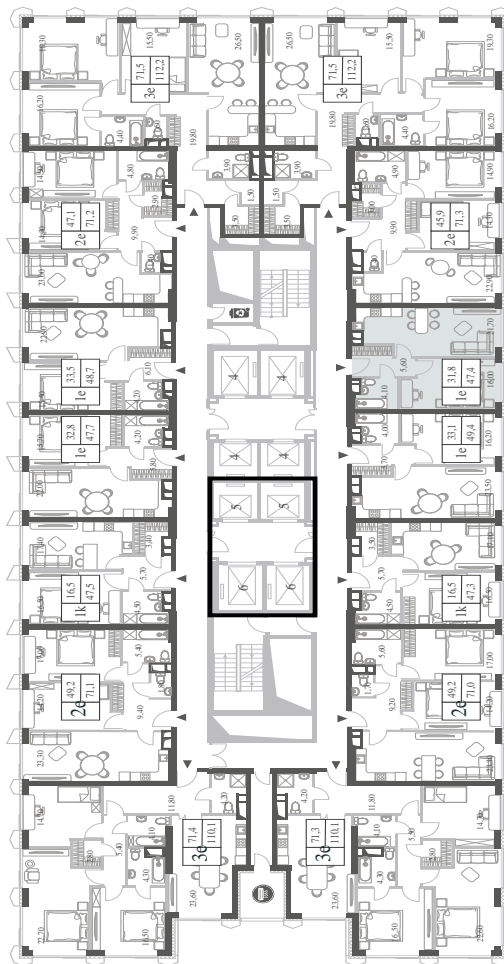

WILL TOWERS. Я БУДУ.

КВАРТИРА №1489
КОРПУС INSPIRATION

1 СПАЛЬНЯ

ЭТАЖ

18

ПЛОЩАДЬ

47.4 КВ. М

СТОИМОСТЬ

22 760 532 РУБ.

ВИДЫ
ПР-Т ГЕНЕРАЛА ДОРОХОВА
ДОЛИНА РЕКИ РАМЕНКИ