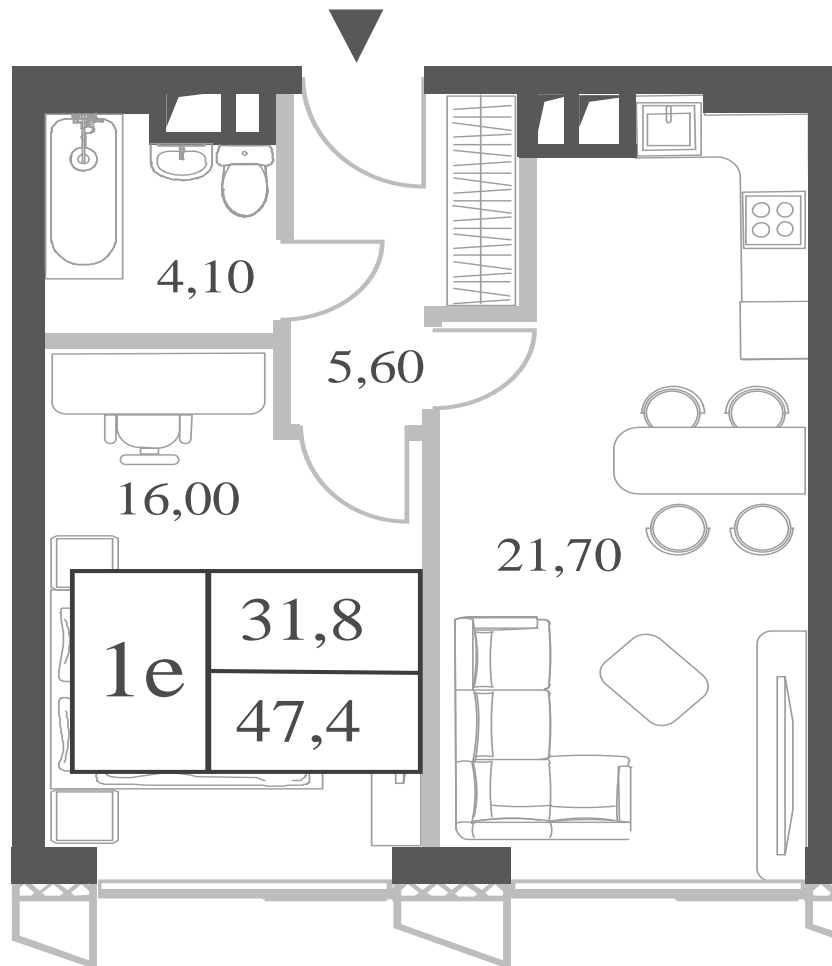

WILL TOWERS. Я БУДУ.

КВАРТИРА №1489
КОРПУС INSPIRATION

1 СПАЛЬНЯ

ЭТАЖ

18

ПЛОЩАДЬ

47.4 КВ. М

СТОИМОСТЬ

22 760 532 РУБ.

ВИДЫ
ПР-Т ГЕНЕРАЛА ДОРОХОВА
ДОЛИНА РЕКИ РАМЕНКИ