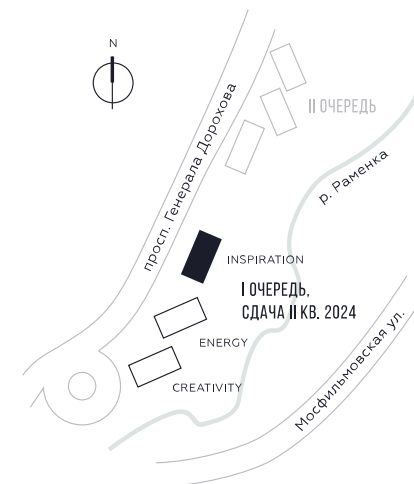

WILL TOWERS. Я БУДУ.

КВАРТИРА №1489  
КОРПУС INSPIRATION

1 СПАЛЬНЯ

ЭТАЖ

18

ПЛОЩАДЬ

47.4 КВ. М

СТОИМОСТЬ

22 760 532 РУБ.

ВИДЫ  
ПР-Т ГЕНЕРАЛА ДОРОХОВА  
ДОЛИНА РЕКИ РАМЕНКИ

ЖДЕМ ВАС В ОФИСЕ ПРОДАЖ ПО АДРЕСУ: МОСКВА, ЗАО, РАМЕНКИ, ПРОСПЕКТ ГЕНЕРАЛА ДОРОХОВА.  
КОЛЛ-ЦЕНТР РАБОТАЕТ ЕЖЕДНЕВНО С 9:00 ДО 21:00

+7 495 023 26 52